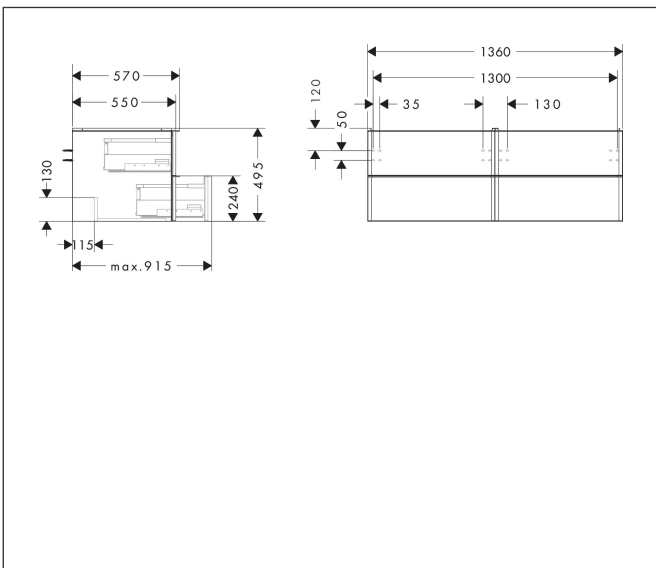

Merk	hansgrohe
Artikelnaam	Xelu Q badmeubel Natural Oak 1360/550 met 4 lades voor consoles met waskom, Oppervlak greep:
Art.nr.	54088670
Oppervlakte	Oppervlak meubel: Natural Oak, Oppervlak greep: Mat zwart
Netto prijs	1.466,64 EUR

Product foto

Kenmerken

- bestaat uit: badkamermeubel, Basic Box-set
- materiaal behuizing: vezelplaat van gemiddelde dichtheid (MDF)
- oppervlaktemateriaal behuizing: thermofolie
- materiaal voorzijde: vezelplaat van gemiddelde dichtheid (MDF)
- oppervlaktemateriaal voorzijde: thermofolie
- MoistureProof: duurzaam materiaal dat lang mooi blijft
- met greepstang
- type opening: volledig uittrekbaar
- materiaal grepen: aluminium
- oppervlaktemateriaal grepen: poedercoating
- 4 lades
- zonder uitsparing voor sifon
- SoftClose, voor vloeiend en zacht sluiten
- individuele en flexibele opbergruimte dankzij het verdelen van de binnenkant
- 2 basisbox-sets inbegrepen
- schaduwvoegprofiel voorbereid voor montage handdoekrek en planchet
- wandmontage
- montagevoorwaarde: voorgemonteerd
- met bevestigingsmateriaal
- opbouwwascom en console moeten apart besteld worden

Maat tekeningen

Technologie

Certificaat

Merk	hansgrohe
Artikelnaam	Xelu Q badmeubel Natural Oak 1360/550 met 4 lades voor consoles met waskom, Oppervlak greep:
Art.nr.	54088670
Oppervlakte	Oppervlak meubel: Natural Oak, Oppervlak greep: Mat zwart
Netto prijs	1.466,64 EUR

Explosietekening voor bouwjaar: >06/23

Merk hansgrohe
 Artikelnaam **Xelu Q** badmeubel Natural Oak 1360/550 met 4 lades voor consoles met waskom, Oppervlak greep:
 Art.nr. 54088670
 Oppervlakte Oppervlak meubel: Natural Oak, Oppervlak greep: Mat zwart
 Netto prijs 1.466,64 EUR