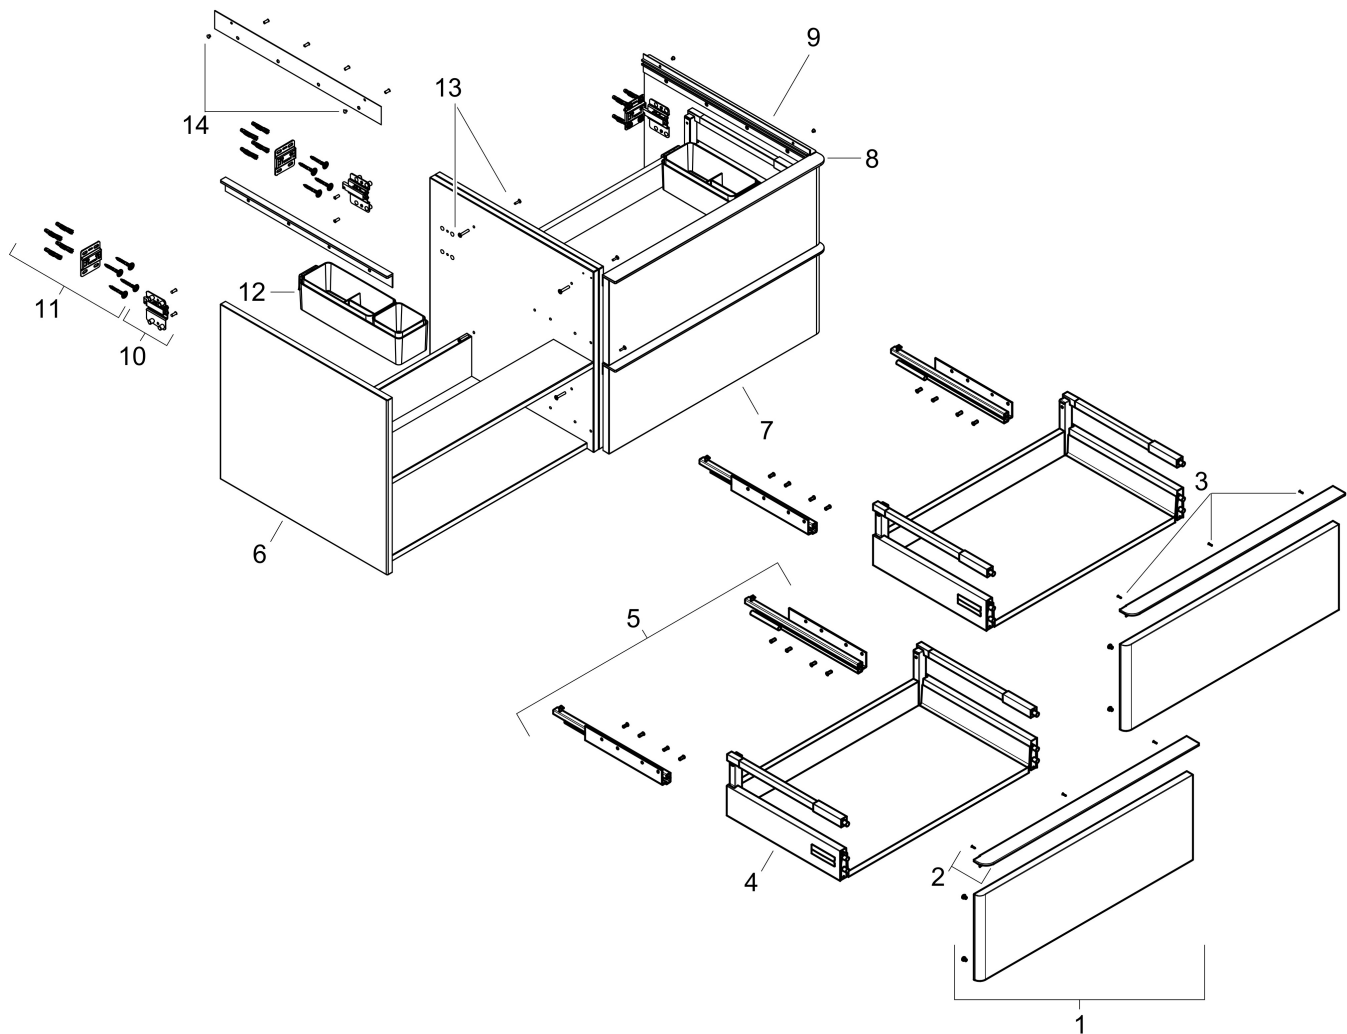

Merk hansgrohe
Artikelnaam **Xelu Q** badmeubel Natural Oak 1360/550 met 4 lades voor consoles met waskom, Oppervlak greep:
Art.nr. 54088670
Oppervlakte Oppervlak meubel: Natural Oak, Oppervlak greep: Mat zwart
Netto prijs 1.466,64 EUR

Explosietekening voor bouwjaar: >06/23

Merk hansgrohe
Artikelnaam **Xelu Q** badmeubel Natural Oak 1360/550 met 4 lades voor consoles met waskom, Oppervlak greep:
Art.nr. 54088670
Oppervlakte Oppervlak meubel: Natural Oak, Oppervlak greep: Mat zwart
Netto prijs 1.466,64 EUR

Onderdelen voor bouwjaar: >06/23

Pos	Beschrijving	Art.nr.	Prijs
1	meubelfront	87389000	300,40
2	greep links	87318670	147,60
3	schroef-set	87157000	16,60
4	uittrekelement	87320000	300,40
5	ladegeleiders	87240000	113,70
6	meubelromp	87381000	694,30
7	meubelfront	87393000	300,40
8	greep rechts	87319670	147,60
9	meubelromp	87385000	694,30
10	bevestigingsmateriaal	87276000	64,30
11	montageset	87275000	40,60
12	Box set	54224670	37,90
13	montageset	87309000	32,70
14	afdekkap	87441670	10,40
a	handdoekrek	54143670	70,60
b	planchet	54144670	124,64
c	standbeen	54145670	103,48