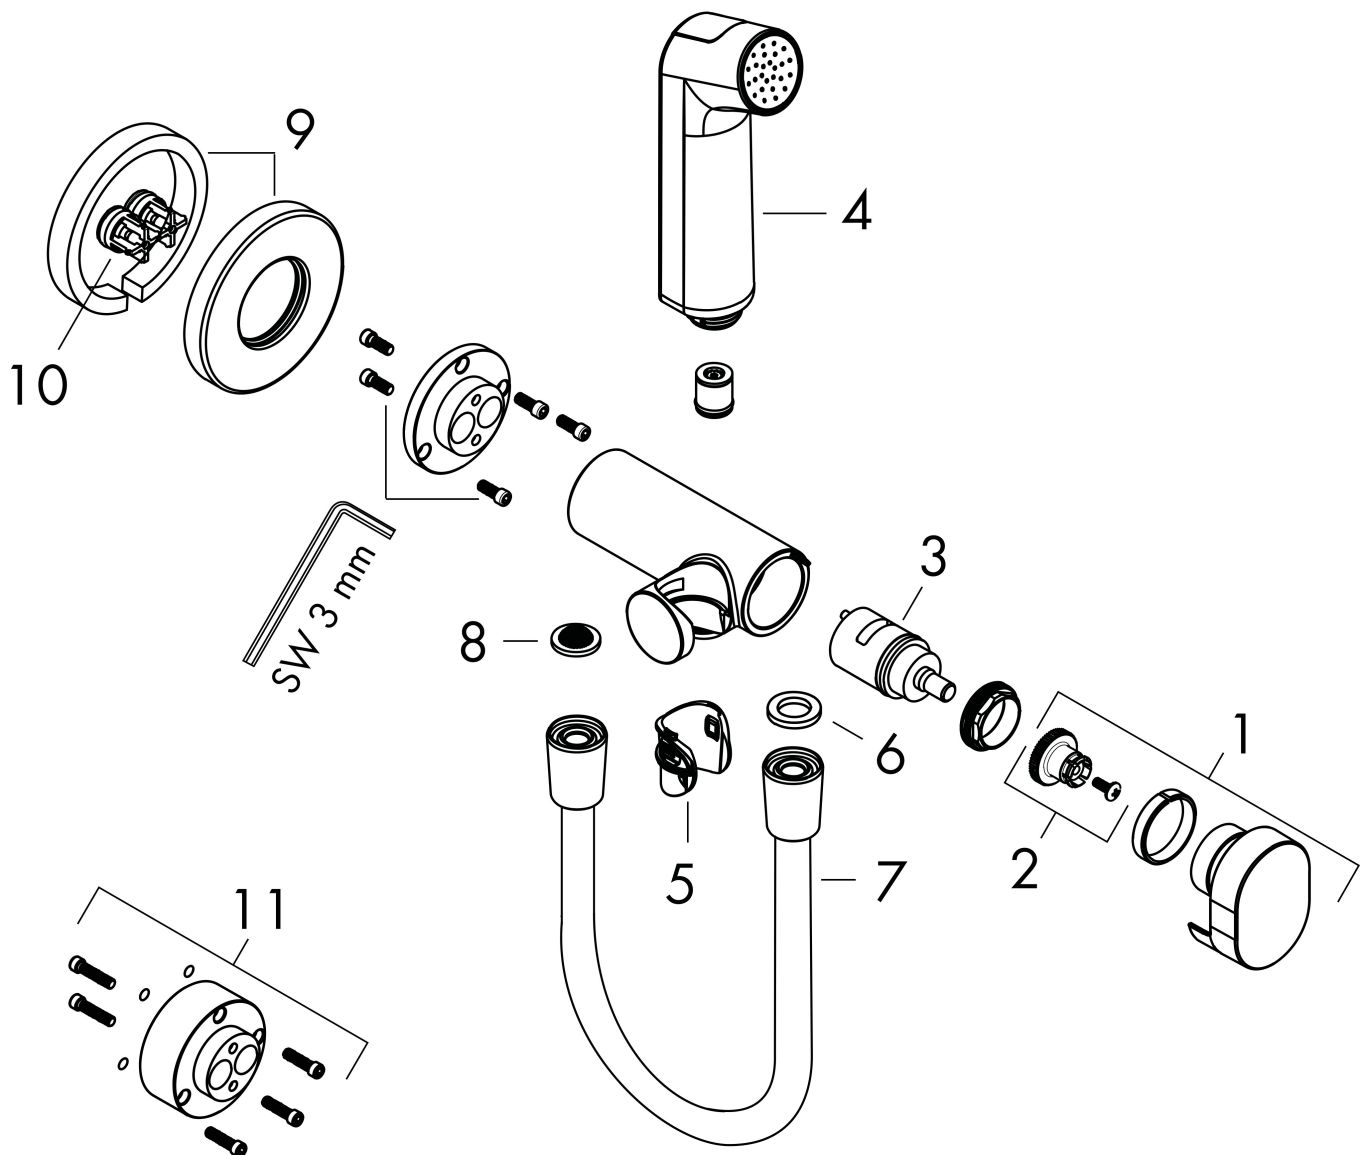

Merk	hansgrohe
Artikelnaam	bidethanddouche 1jet EcoSmart voor warm water met douchehouder en doucheslang 125 cm
Art.nr.	29232670
Oppervlakte	Mat zwart
Netto prijs	195,55 EUR

Product foto

Kenmerken

- bestaat uit: bidet handdouche, met stopkraan voor douchehouder, doucheslang
- diameter handdouche 28 mm
- niet geschikt voor gebruik in landen met een geldige EN 1717
- doucheslang met conische moer aan beide uiteinden
- draaikoppeling voorkomt dat de slang in de knoop raakt
- lengte doucheslang: 1250 mm
- aansluiting: inbouwdeel
- met terugslagklep
- geïntegreerde houder
- wandhouders van metaal
- afspoelbare filterring
- niet intrinsiek veilig tegen terugstroming
- niet inbegrepen: inbouwdeel
- EU taxonomie: max. 8l/min

Product foto	Artikelnaam	Art.nr.	Prijs
	hansgrohe inbouwdeel voor gemengd water bidet	29235180	42,57
	hansgrohe inbouwdeel voor gemengd water EU	29239180	81,59

Merk	hansgrohe
Artikelnaam	bidethanddouche 1jet EcoSmart voor warm water met douchehouder en doucheslang 125 cm
Art.nr.	29232670
Oppervlakte	Mat zwart
Netto prijs	195,55 EUR

Stroomschema

Merk	hansgrohe
Artikelnaam	bidethanddouche 1jet EcoSmart voor warm water met douchehouder en doucheslang 125 cm
Art.nr.	29232670
Oppervlakte	Mat zwart
Netto prijs	195,55 EUR

Explosietekening voor bouwjaar: >10/22

Merk	hansgrohe
Artikelnaam	bidethanddouche 1jet EcoSmart voor warm water met douchehouder en doucheslang 125 cm
Art.nr.	29232670
Oppervlakte	Mat zwart
Netto prijs	195,55 EUR

Onderdelen voor bouwjaar: >10/22