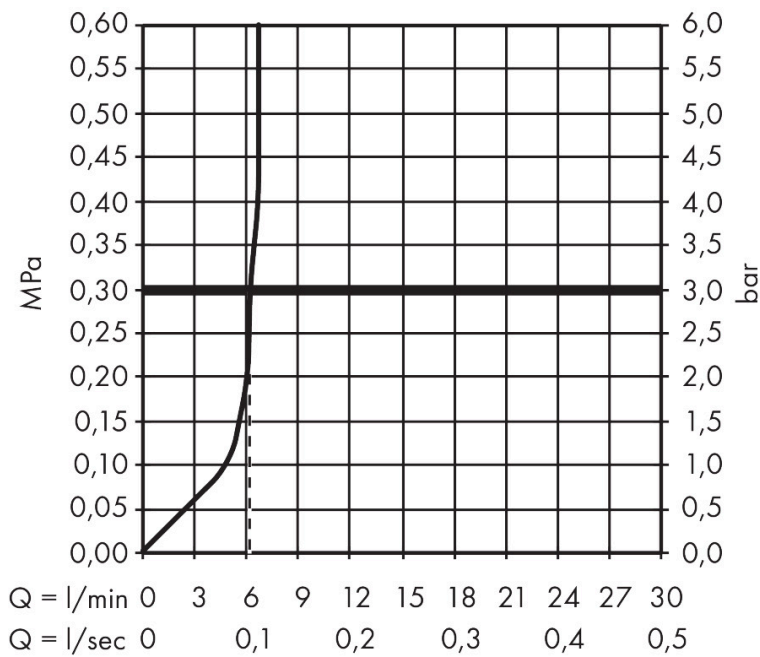

Merk	hansgrohe
Artikelnaam	bidethanddouche 1jet EcoSmart voor warm water met douchehouder en doucheslang 125 cm
Art.nr.	29232670
Oppervlakte	Mat zwart
Netto prijs	195,55 EUR

Stroomschema