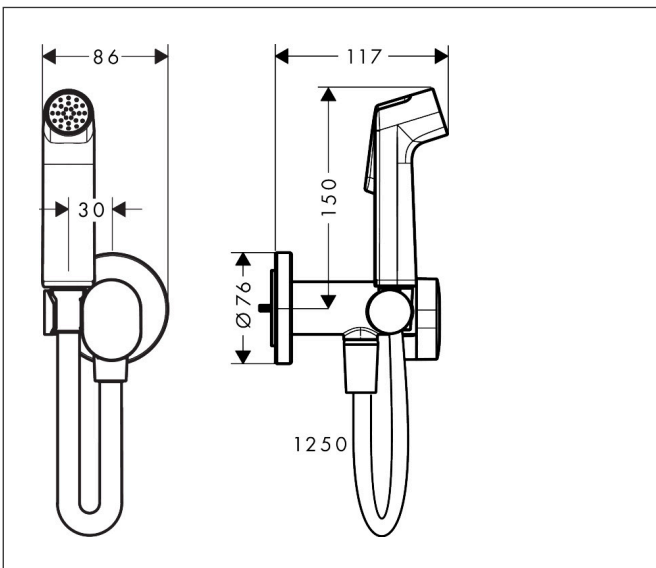

Merk	hansgrohe
Artikelnaam	bidethanddouche 1jet EcoSmart voor warm water met douchehouder en doucheslang 125 cm
Art.nr.	29232670
Oppervlakte	Mat zwart
Netto prijs	195,55 EUR

Product foto

Kenmerken

- bestaat uit: bidet handdouche, met stopkraan voor douchehouder, doucheslang
- diameter handdouche 28 mm
- niet geschikt voor gebruik in landen met een geldige EN 1717
- doucheslang met conische moer aan beide uiteinden
- draaikoppeling voorkomt dat de slang in de knoop raakt
- lengte doucheslang: 1250 mm
- aansluiting: inbouwdeel
- met terugslagklep
- geïntegreerde houder
- wandhouders van metaal
- afspoelbare filterring
- niet intrinsiek veilig tegen terugstroming
- niet inbegrepen: inbouwdeel
- EU taxonomie: max. 8l/min

Maat tekeningen

Technologie

Merk	hansgrohe
Artikelnaam	bidethanddouche 1jet EcoSmart voor warm water met douchehouder en doucheslang 125 cm
Art.nr.	29232670
Oppervlakte	Mat zwart
Netto prijs	195,55 EUR

Benodigde onderdelen

Product foto	Artikelnaam	Art.nr.	Prijs
	hansgrohe inbouwdeel voor gemengd water bidet	29235180	42,57
	hansgrohe inbouwdeel voor gemengd water EU	29239180	81,59

Merk	hansgrohe
Artikelnaam	bidethanddouche 1jet EcoSmart voor warm water met douchehouder en doucheslang 125 cm
Art.nr.	29232670
Oppervlakte	Mat zwart
Netto prijs	195,55 EUR

Stroomschema

Merk	hansgrohe
Artikelnaam	bidethanddouche 1jet EcoSmart voor warm water met douchehouder en doucheslang 125 cm
Art.nr.	29232670
Oppervlakte	Mat zwart
Netto prijs	195,55 EUR

Explosietekening voor bouwjaar: >10/22