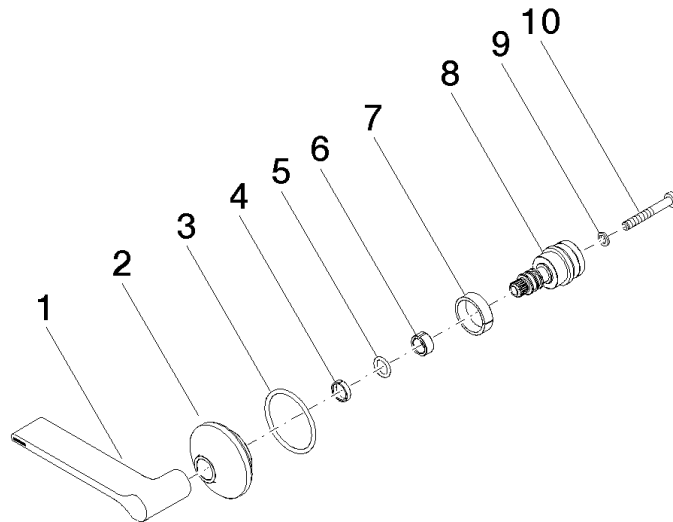

Griff für Brause / Wanne Stand Hot Hebel 113 x 68 x 60 mm - Messing
gebürstet (23kt Gold)

90 20 80 013 01

Griff für Brause / Wanne Stand Hot Hebel 113 x 68 x 60 mm - Messing
gebürstet (23kt Gold)

90 20 80 013 01

Griff für Brause / Wanne Stand Hot Hebel 113 x 68 x 60 mm - Messing gebürstet (23kt Gold)

90 20 80 013 01

Ersatzteilstückliste

Nr.	Artikelnummer	Benennung	Verbaumenge	Lieferzeit
	09 20 80 013-28	Griff Hot Hebel 14 x 30 x 90 mm - Messing gebürstet (23kt Gold)	10	20