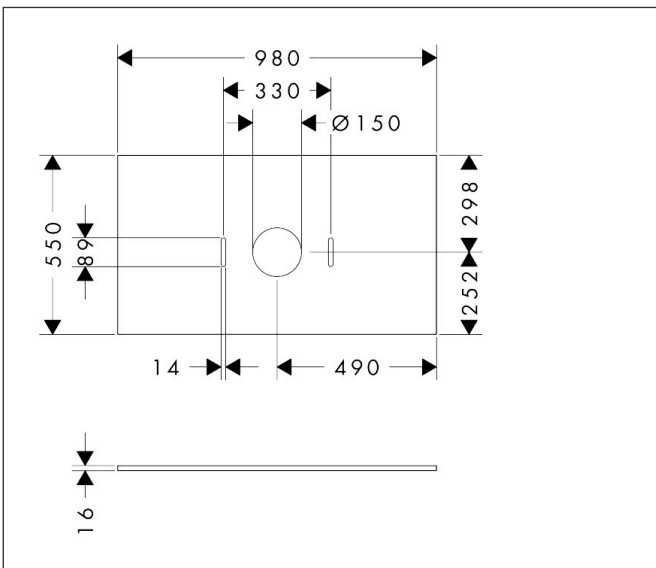

Merk	hansgrohe
Artikelnaam	Xilesa E console 980/550 met uitsparing in het midden voor waskom zonder kraangat
Art.nr.	54276760
Oppervlakte	Slate Matt Grey
Netto prijs	222,39 EUR

Product foto

Kenmerken

- materiaal: 3-laags spaanplaat met hoge dichtheid
- oppervlaktmateriaal: laminaat (HPL)
- MoistureProof: duurzaam materiaal dat lang mooi blijft
- aantal wastafeluitsparingen: 1
- wastafeluitsparing: gecentreerd
- wandmontage
- met bevestigingsmateriaal
- met uitsparing voor waskom zonder kraangat
- waskom en badkamermeubel moeten apart besteld worden
- console kan alleen samen met badmeubel voor console worden gemonteerd
- in combinatie met een hansgrohe kraan en Xuniva is het verlengde afvoergarnituur vereist (#56840000)

Maat tekeningen

Technologie

Certificaat

Merk	hansgrohe
Artikelnaam	Xilesa E console 980/550 met uitsparing in het midden voor waskom zonder kraangat
Art.nr.	54276760
Oppervlakte	Slate Matt Grey
Netto prijs	222,39 EUR