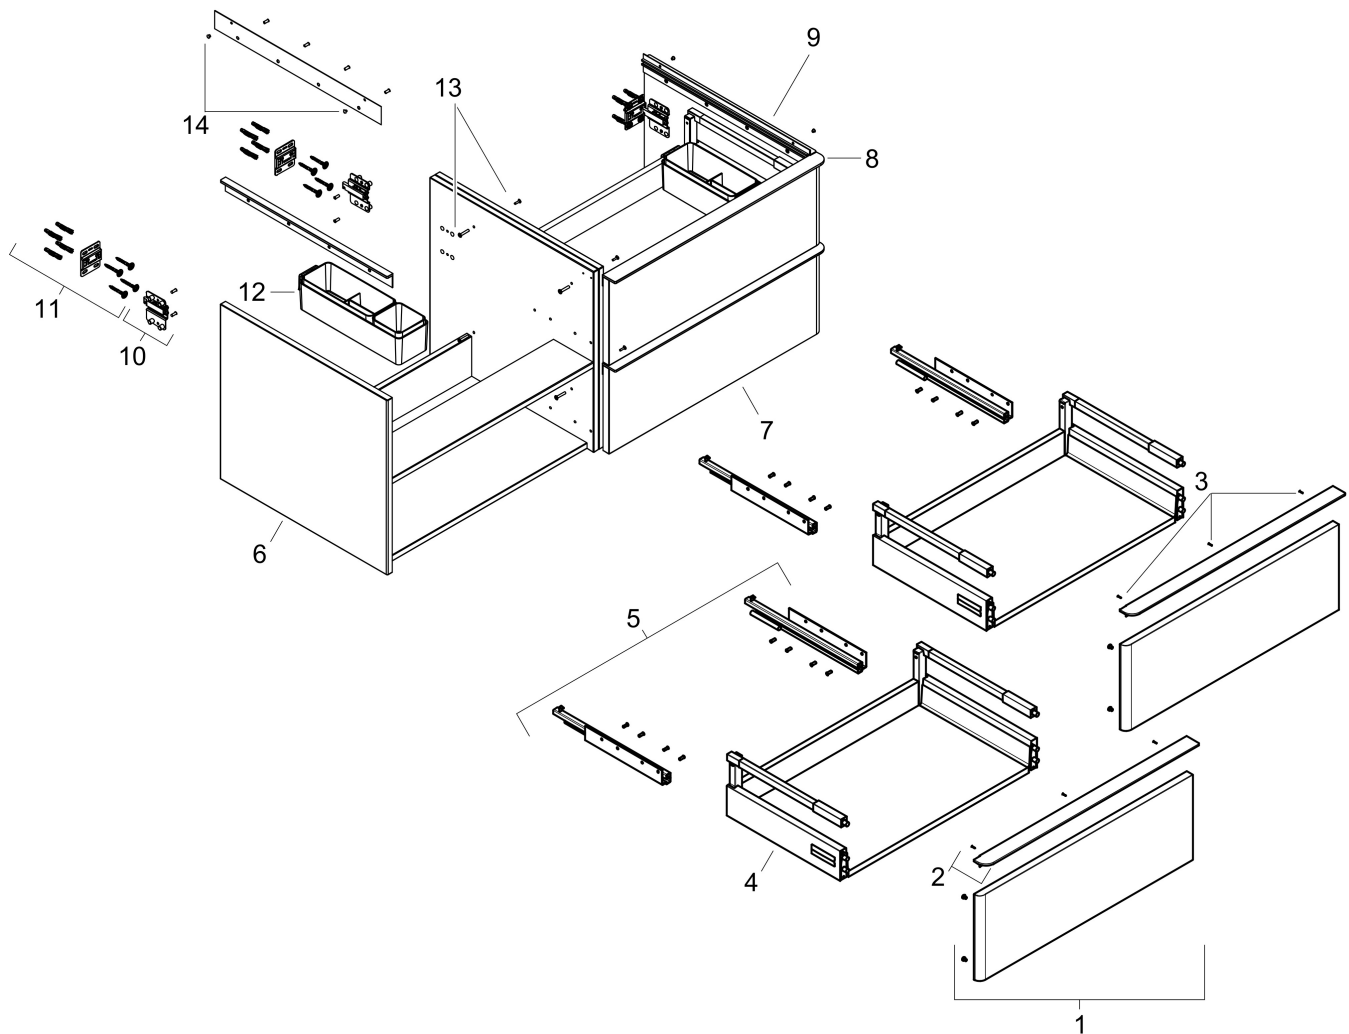

Merk hansgrohe
Artikelnaam **Xelu Q** badmeubel Natural Oak 1360/550 met 4 lades voor consoles met waskom, Oppervlak greep:
Art.nr. 54088700
Oppervlakte Oppervlak meubel: Natural Oak, Oppervlak greep: Mat wit
Netto prijs 1.466,64 EUR

Explosietekening voor bouwjaar: >06/23

Merk hansgrohe
Artikelnaam **Xelu Q** badmeubel Natural Oak 1360/550 met 4 lades voor consoles met waskom, Oppervlak greep:
Art.nr. 54088700
Oppervlakte Oppervlak meubel: Natural Oak, Oppervlak greep: Mat wit
Netto prijs 1.466,64 EUR

Onderdelen voor bouwjaar: >06/23

Pos	Beschrijving	Art.nr.	Prijs
1	meubelfront	87389000	300,40
2	greep links	87318700	147,60
3	schroef-set	87157000	16,60
4	uittrekelement	87320000	300,40
5	ladegeleiders	87240000	113,70
6	meubelromp	87381000	694,30
7	meubelfront	87393000	300,40
8	greep rechts	87319700	147,60
9	meubelromp	87385000	694,30
10	bevestigingsmateriaal	87276000	64,30
11	montageset	87275000	40,60
12	Box set	54224670	37,90
13	montageset	87309000	32,70
14	afdekkap	87441670	10,40
a	handdoekrek	54143700	70,60
b	planchet	54144700	124,64
c	standbeen	54145700	103,48