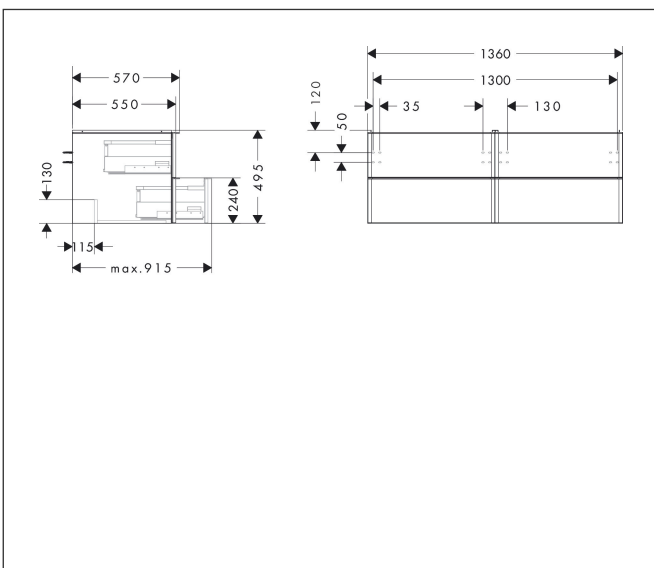

Merk	hansgrohe
Artikelnaam	Xelu Q badmeubel Natural Oak 1360/550 met 4 lades voor consoles met waskom, Oppervlak greep:
Art.nr.	54088700
Oppervlakte	Oppervlak meubel: Natural Oak, Oppervlak greep: Mat wit
Netto prijs	1.466,64 EUR

Product foto

Kenmerken

- bestaat uit: badkamermeubel, Basic Box-set
- materiaal behuizing: vezelplaat van gemiddelde dichtheid (MDF)
- oppervlaktemateriaal behuizing: thermofolie
- materiaal voorzijde: vezelplaat van gemiddelde dichtheid (MDF)
- oppervlaktemateriaal voorzijde: thermofolie
- MoistureProof: duurzaam materiaal dat lang mooi blijft
- met greepstang
- type opening: volledig uittrekbaar
- materiaal grepen: aluminium
- oppervlaktemateriaal grepen: poedercoating
- 4 lades
- zonder uitsparing voor sifon
- SoftClose, voor vloeiend en zacht sluiten
- individuele en flexibele opbergruimte dankzij het verdelen van de binnenkant
- 2 basisbox-sets inbegrepen
- schaduwvoegprofiel voorbereid voor montage handdoekrek en planchet
- wandmontage
- montagevoorwaarde: voorgemonteerd
- met bevestigingsmateriaal
- opbouwwascom en console moeten apart besteld worden

Maat tekeningen

Technologie

Certificaat

Merk	hansgrohe
Artikelnaam	Xelu Q badmeubel Natural Oak 1360/550 met 4 lades voor consoles met waskom, Oppervlak greep:
Art.nr.	54088700
Oppervlakte	Oppervlak meubel: Natural Oak, Oppervlak greep: Mat wit
Netto prijs	1.466,64 EUR

Explosietekening voor bouwjaar: >06/23

Merk hansgrohe
 Artikelnaam **Xelu Q** badmeubel Natural Oak 1360/550 met 4 lades voor consoles met waskom, Oppervlak greep:
 Art.nr. 54088700
 Oppervlakte Oppervlak meubel: Natural Oak, Oppervlak greep: Mat wit
 Netto prijs 1.466,64 EUR