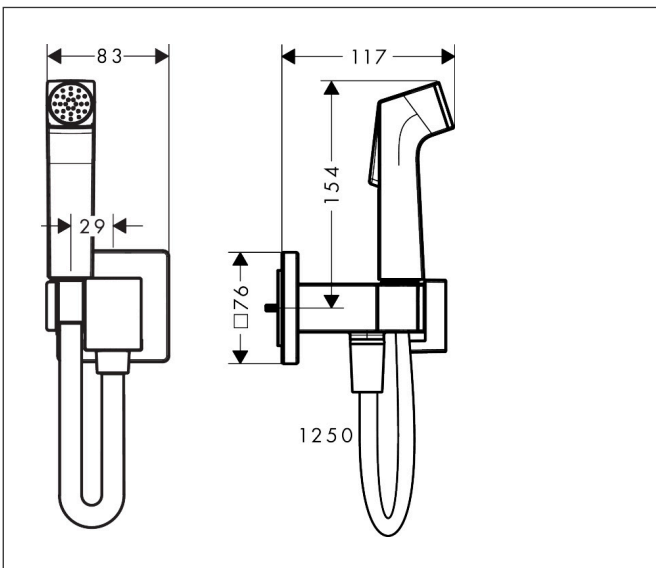

Merk	hansgrohe
Artikelnaam	bidethanddouche 1jet E EcoSmart voor warm water met douchehouder en doucheslang 125 cm
Art.nr.	29233990
Oppervlakte	Polished Gold Optic
Netto prijs	250,84 EUR

Product foto

Maat tekeningen

Kenmerken

- bestaat uit: bidet handdouche, met stopkraan voor douchehouder, doucheslang
- diameter handdouche 28 mm
- QuickClean: Kalkaanslag kun je eenvoudig met je vinger verwijderen
- niet geschikt voor gebruik in landen met een geldige EN 1717
- voor doucheslang met conische moer aan beide zijden
- draaikoppeling voorkomt dat de slang in de knoop raakt
- lengte doucheslang: 1250 mm
- aansluiting: inbouwdeel
- met terugslagklep
- geïntegreerde houder
- wandhouders van metaal
- afspoelbare filtering
- niet intrinsiek veilig tegen terugstroming
- niet inbegrepen: inbouwdeel
- EU taxonomie: max. 8l/min

Technologie

Merk	hansgrohe
Artikelnaam	bidethanddouche 1jet E EcoSmart voor warm water met douchehouder en doucheslang 125 cm
Art.nr.	29233990
Oppervlakte	Polished Gold Optic
Netto prijs	250,84 EUR

Benodigde onderdelen

Product foto	Artikelnaam	Art.nr.	Prijs
	hansgrohe inbouwdeel voor gemengd water bidet	29235180	42,57
	hansgrohe inbouwdeel voor gemengd water EU	29239180	81,59

Merk	hansgrohe
Artikelnaam	bidethanddouche 1jet E EcoSmart voor warm water met douchehouder en doucheslang 125 cm
Art.nr.	29233990
Oppervlakte	Polished Gold Optic
Netto prijs	250,84 EUR