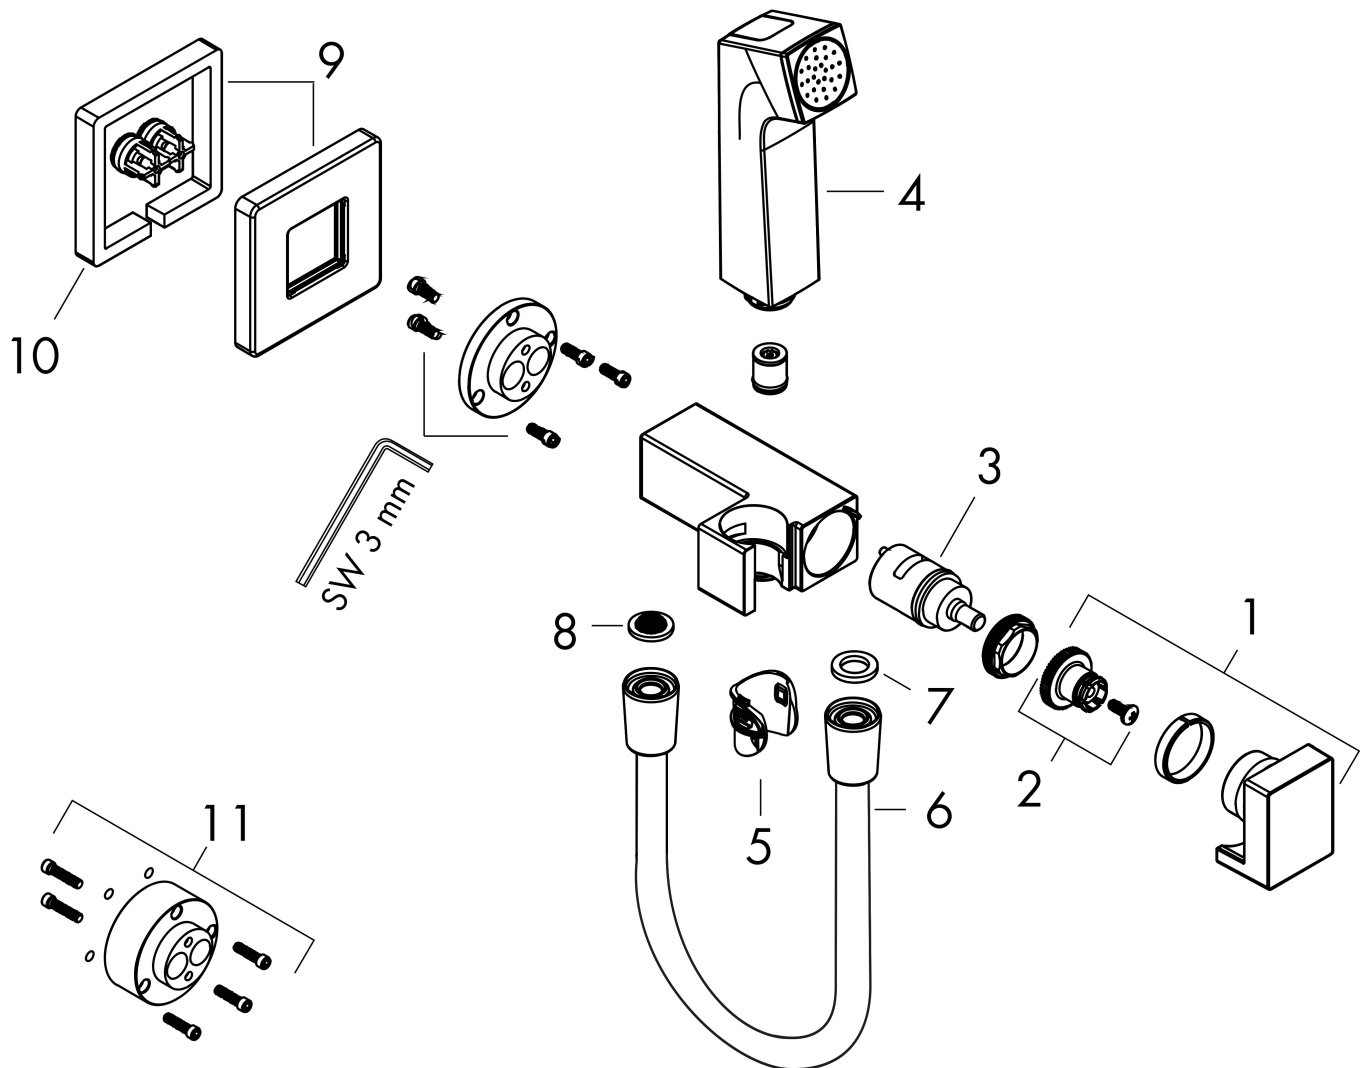

Kenmerken

- bestaat uit: bidet handdouche, met stopkraan voor douchehouder, doucheslang
- diameter handdouche 28 mm
- QuickClean: Kalkaanslag kun je eenvoudig met je vinger verwijderen
- niet geschikt voor gebruik in landen met een geldige EN 1717
- voor doucheslang met conische moer aan beide zijden
- draaikoppeling voorkomt dat de slang in de knoop raakt
- lengte doucheslang: 1250 mm
- aansluiting: inbouwdeel
- met terugslagklep
- geïntegreerde houder
- wandhouders van metaal
- afspoelbare filtering
- niet intrinsiek veilig tegen terugstroming
- niet inbegrepen: inbouwdeel
- EU taxonomie: max. 8l/min

Product foto	Artikelnaam	Art.nr.	Prijs
	hansgrohe inbouwdeel voor gemengd water bidet	29235180	42,57
	hansgrohe inbouwdeel voor gemengd water EU	29239180	81,59

Merk	hansgrohe
Artikelnaam	bidethanddouche 1jet E EcoSmart voor warm water met douchehouder en doucheslang 125 cm
Art.nr.	29233990
Oppervlakte	Polished Gold Optic
Netto prijs	250,84 EUR

Stroomschema

Merk	hansgrohe
Artikelnaam	bidethanddouche 1jet E EcoSmart voor warm water met douchehouder en doucheslang 125 cm
Art.nr.	29233990
Oppervlakte	Polished Gold Optic
Netto prijs	250,84 EUR

Explosietekening voor bouwjaar: >10/22