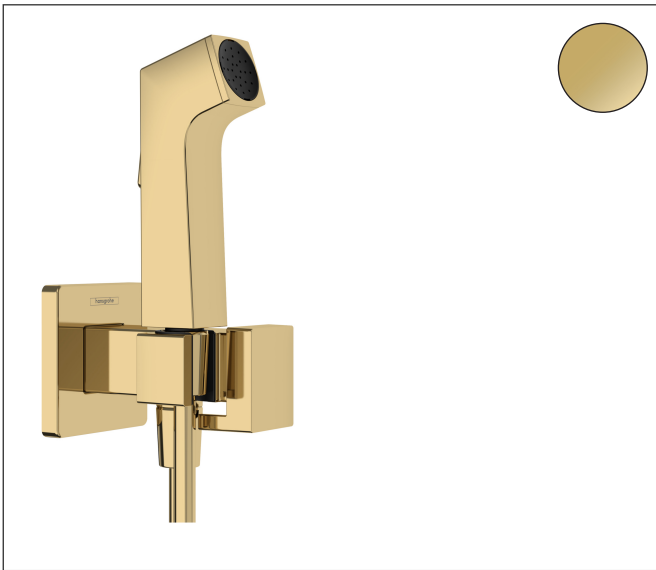

Merk	hansgrohe
Artikelnaam	bidethanddouche 1jet E EcoSmart voor warm water met douchehouder en doucheslang 125 cm
Art.nr.	29233990
Oppervlakte	Polished Gold Optic
Netto prijs	250,84 EUR

Product foto

Maat tekeningen

Kenmerken

- bestaat uit: bidet handdouche, met stopkraan voor douchehouder, doucheslang
- diameter handdouche 28 mm
- QuickClean: Kalkaanslag kun je eenvoudig met je vinger verwijderen
- niet geschikt voor gebruik in landen met een geldige EN 1717
- voor doucheslang met conische moer aan beide zijden
- draaikoppeling voorkomt dat de slang in de knoop raakt
- lengte doucheslang: 1250 mm
- aansluiting: inbouwdeel
- met terugslagklep
- geïntegreerde houder
- wandhouders van metaal
- afspoelbare filtering
- niet intrinsiek veilig tegen terugstroming
- niet inbegrepen: inbouwdeel
- EU taxonomie: max. 8l/min

Technologie

Merk	hansgrohe
Artikelnaam	bidethanddouche 1jet E EcoSmart voor warm water met douchehouder en doucheslang 125 cm
Art.nr.	29233990
Oppervlakte	Polished Gold Optic
Netto prijs	250,84 EUR

Benodigde onderdelen

Product foto	Artikelnaam	Art.nr.	Prijs
	hansgrohe inbouwdeel voor gemengd water bidet	29235180	42,57
	hansgrohe inbouwdeel voor gemengd water EU	29239180	81,59

Merk	hansgrohe
Artikelnaam	bidethanddouche 1jet E EcoSmart voor warm water met douchehouder en doucheslang 125 cm
Art.nr.	29233990
Oppervlakte	Polished Gold Optic
Netto prijs	250,84 EUR