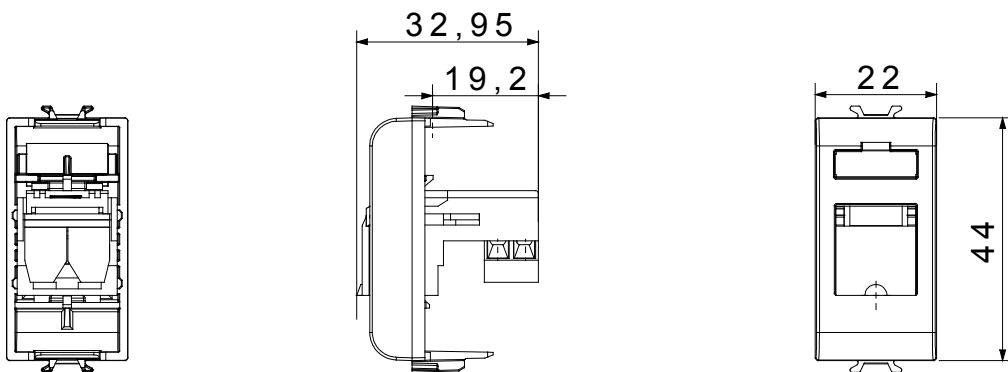

Categorie	Telefooncontactdoos	Omschrijving	RJ11
Kleur	Satijn zwart	Verbinding	Opschroefklem
Aant. modules	1	Electrocod	3720
Materiaal	Technopolymeer		

### DIMENSIONAL