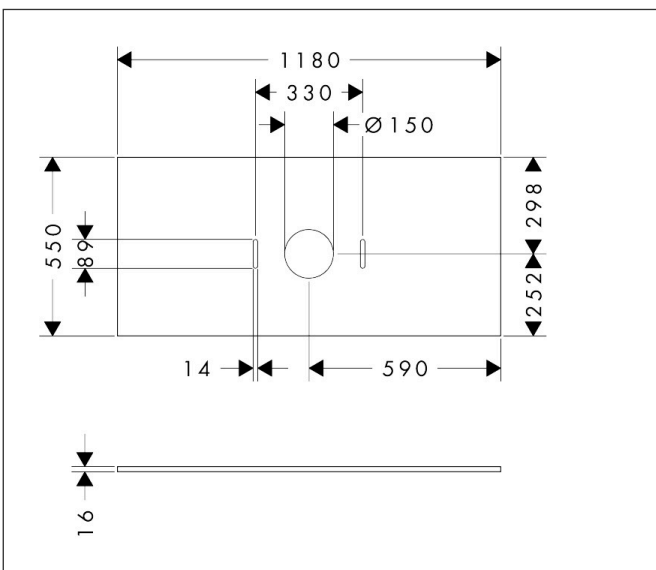

Merk	hansgrohe
Artikelnaam	<b>Xilesa E</b> console 1180/550 met uitsparing in het midden voor waskom zonder kraangat
Art.nr.	54277550
Oppervlakte	Cashmere Oak
Netto prijs	261,71 EUR

## Maat tekeningen

## Kenmerken

- materiaal: 3-laags spaanplaat met hoge dichtheid
- oppervlaktmateriaal: laminaat (HPL)
- MoistureProof: duurzaam materiaal dat lang mooi blijft
- aantal wastafeluitsparingen: 1
- wastafeluitsparing: gecentreerd
- wandmontage
- met bevestigingsmateriaal
- met uitsparing voor waskom zonder kraangat
- waskom en badkamermeubel moeten apart besteld worden
- console kan alleen samen met badmeubel voor console worden gemonteerd
- in combinatie met een hansgrohe kraan en Xuniva is het verlangde afvoergarnituur vereist (#56840000)