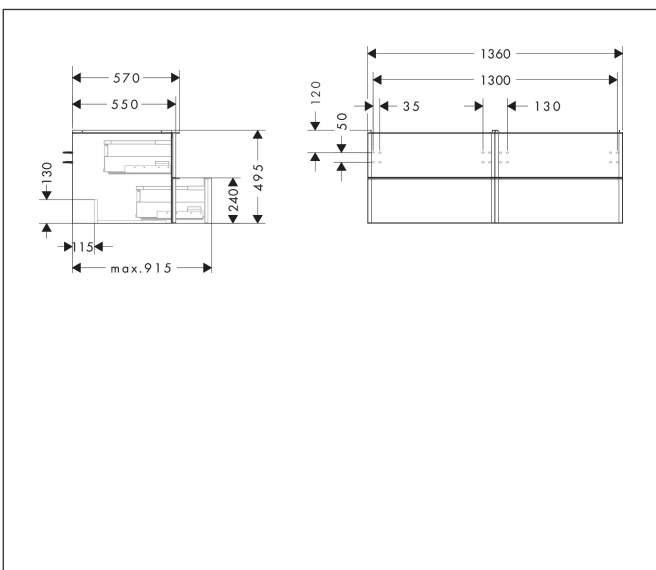

Merk	hansgrohe
Artikelnaam	<b>Xelu Q</b> badmeubel Dark Walnut 1360/550 met 4 lades voor consoles met waskom, Oppervlak greep:
Art.nr.	54089000
Oppervlakte	Oppervlak meubel: Dark Walnut, Oppervlak greep: chroom
Netto prijs	1.466,64 EUR

## Kenmerken

- bestaat uit: badkamermeubel, Basic Box-set
- materiaal behuizing: vezelplaat van gemiddelde dichtheid (MDF)
- oppervlaktemateriaal behuizing: thermofolie
- materiaal voorzijde: vezelplaat van gemiddelde dichtheid (MDF)
- oppervlaktemateriaal voorzijde: thermofolie
- MoistureProof: duurzaam materiaal dat lang mooi blijft
- met greepstang
- type opening: volledig uittrekbaar
- materiaal grepen: aluminium
- oppervlaktemateriaal grepen: verchromd glanzend
- 4 laden
- zonder uitsparing voor sifon
- SoftClose, voor vloeiend en zacht sluiten
- individuele en flexibele opbergruimte dankzij het verdelen van de binnenkant
- 2 basisbox-sets inbegrepen
- schaduwvoegprofiel voorbereid voor montage handdoekrek en planchet
- wandmontage
- montagevoorwaarde: voorgemonteerd
- met bevestigingsmateriaal
- opbouwwascom en console moeten apart besteld worden

## Maat tekeningen