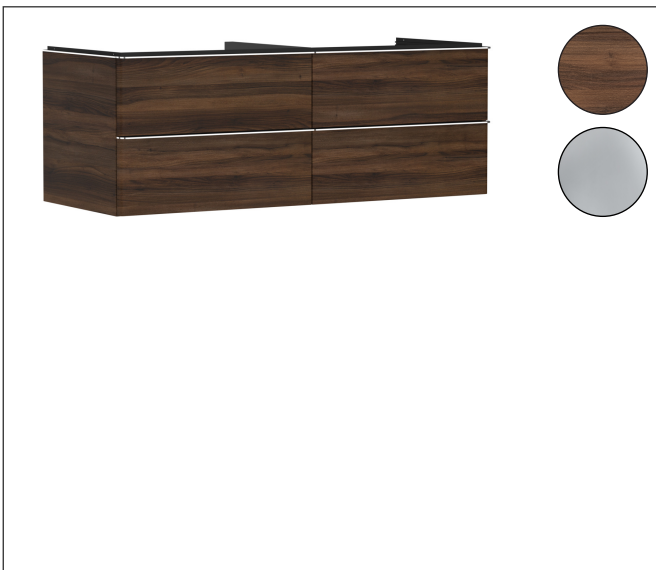

Merk	hansgrohe
Artikelnaam	<b>Xelu Q</b> badmeubel Dark Walnut 1360/550 met 4 lades voor consoles met waskom, Oppervlak greep:
Art.nr.	54089000
Oppervlakte	Oppervlak meubel: Dark Walnut, Oppervlak greep: chroom
Netto prijs	1.466,64 EUR

## Product foto

## Kenmerken

- bestaat uit: badkamermeubel, Basic Box-set
- materiaal behuizing: vezelplaat van gemiddelde dichtheid (MDF)
- oppervlaktemateriaal behuizing: thermofolie
- materiaal voorzijde: vezelplaat van gemiddelde dichtheid (MDF)
- oppervlaktemateriaal voorzijde: thermofolie
- MoistureProof: duurzaam materiaal dat lang mooi blijft
- met greepstang
- type opening: volledig uittrekbaar
- materiaal grepen: aluminium
- oppervlaktemateriaal grepen: verchromd glanzend
- 4 laden
- zonder uitsparing voor sifon
- SoftClose, voor vloeiend en zacht sluiten
- individuele en flexibele opbergruimte dankzij het verdelen van de binnenkant
- 2 basisbox-sets inbegrepen
- schaduwvoegprofiel voorbereid voor montage handdoekrek en planchet
- wandmontage
- montagevoorwaarde: voorgemonteerd
- met bevestigingsmateriaal
- opbouwwascom en console moeten apart besteld worden

## Certificaat

Merk	hansgrohe
Artikelnaam	<b>Xelu Q</b> badmeubel Dark Walnut 1360/550 met 4 lades voor consoles met waskom, Oppervlak greep:
Art.nr.	54089000
Oppervlakte	Oppervlak meubel: Dark Walnut, Oppervlak greep: chroom
Netto prijs	1.466,64 EUR