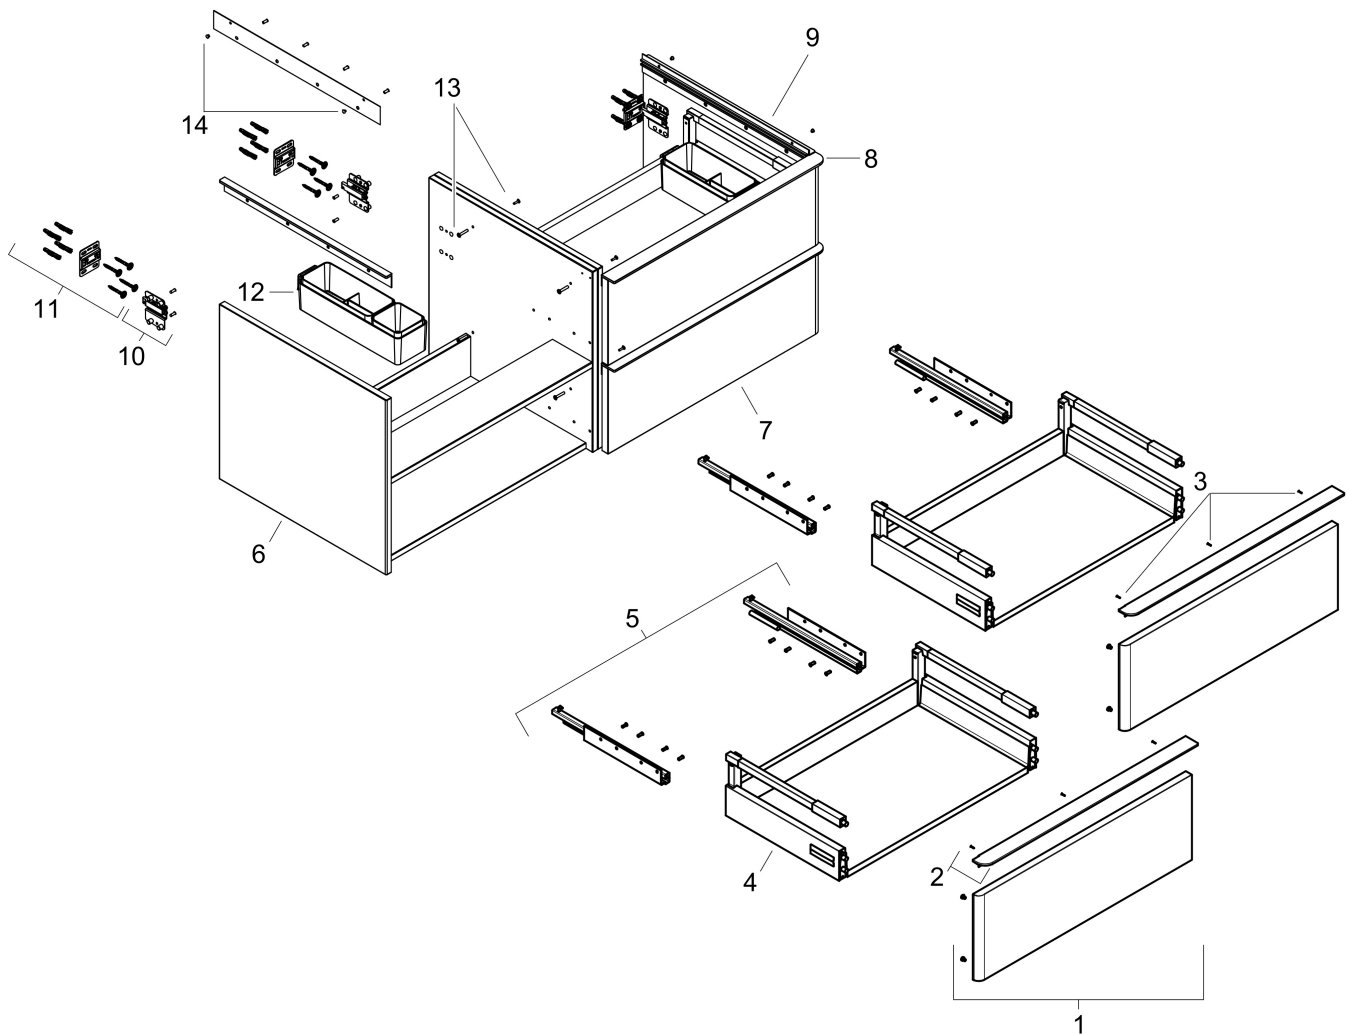

Merk hansgrohe
Artikelnaam **Xelu Q** badmeubel Dark Walnut 1360/550 met 4 lades voor consoles met waskom, Oppervlak greep:
Art.nr. 54089000
Oppervlakte Oppervlak meubel: Dark Walnut, Oppervlak greep: chroom
Netto prijs 1.466,64 EUR

Explosietekening voor bouwjaar: >06/23

Merk hansgrohe
Artikelnaam **Xelu Q** badmeubel Dark Walnut 1360/550 met 4 lades voor consoles met waskom, Oppervlak greep:
Art.nr. 54089000
Oppervlakte Oppervlak meubel: Dark Walnut, Oppervlak greep: chroom
Netto prijs 1.466,64 EUR

Onderdelen voor bouwjaar: >06/23

Pos	Beschrijving	Art.nr.	Prijs
1	meubelfront	87390000	300,40
2	greep links	87318000	185,60
3	schroef-set	87157000	16,60
4	uittrekelement	87320000	300,40
5	ladegeleiders	87240000	113,70
6	meubelromp	87382000	694,30
7	meubelfront	87394000	300,40
8	greep rechts	87319000	147,60
9	meubelromp	87386000	694,30
10	bevestigingsmateriaal	87276000	64,30
11	montageset	87275000	40,60
12	Box set	54224670	37,90
13	montageset	87309000	32,70
14	afdekkap	87441670	10,40
a	handdoekrek	54143000	70,60
b	planchet	54144000	124,64
c	standbeen	54145000	127,64