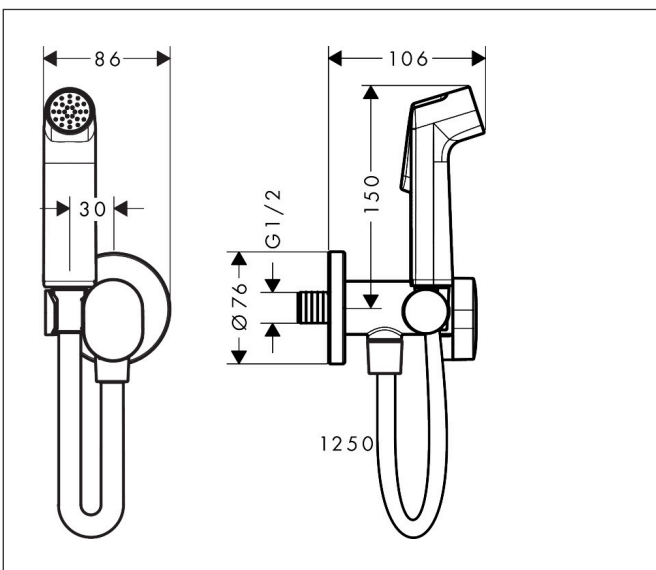

Merk	hansgrohe
Artikelnaam	bidethanddouche 1jet S EcoSmart voor koud water met porter en doucheslang 125 cm
Art.nr.	29230990
Oppervlakte	Polished Gold Optic
Netto prijs	164,00 EUR

Product foto

Kenmerken

- bestaat uit: bidet handdouche, met stopkraan voor douchehouder, doucheslang
- diameter handdouche 28 mm
- niet geschikt voor gebruik in landen met een geldige EN 1717
- doucheslang met conische moer aan beide uiteinden
- draaikoppeling voorkomt dat de slang in de knoop raakt
- lengte doucheslang: 1250 mm
- aansluiting: G1/2
- met terugslagklep
- geïntegreerde houder
- wandhouders van metaal
- afspoelbare filterring
- niet intrinsiek veilig tegen terugstroming
- EU taxonomie: max. 8l/min

Maat tekeningen

Technologie

Merk	hansgrohe
Artikelnaam	bidethanddouche 1jet S EcoSmart voor koud water met porter en doucheslang 125 cm
Art.nr.	29230990
Oppervlakte	Polished Gold Optic
Netto prijs	164,00 EUR

Stroomschema

Merk	hansgrohe
Artikelnaam	bidethanddouche 1jet S EcoSmart voor koud water met porter en doucheslang 125 cm
Art.nr.	29230990
Oppervlakte	Polished Gold Optic
Netto prijs	164,00 EUR

Explosietekening voor bouwjaar: >06/24