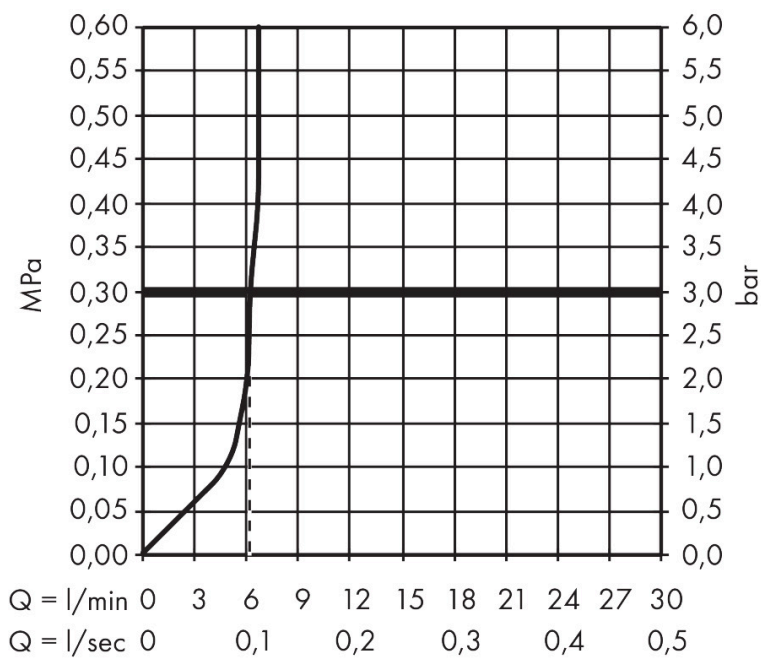

- bestaat uit: bidet handdouche, met stopkraan voor douchehouder, doucheslang
- diameter handdouche 28 mm
- niet geschikt voor gebruik in landen met een geldige EN 1717
- doucheslang met conische moer aan beide uiteinden
- draaikoppeling voorkomt dat de slang in de knoop raakt
- lengte doucheslang: 1250 mm
- aansluiting: G1/2
- met terugslagklep
- geïntegreerde houder
- wandhouders van metaal
- afspoelbare filterring
- niet intrinsiek veilig tegen terugstroming
- EU taxonomie: max. 8l/min

Maat tekeningen

Technologie

Merk	hansgrohe
Artikelnaam	bidethanddouche 1jet S EcoSmart voor koud water met porter en doucheslang 125 cm
Art.nr.	29230990
Oppervlakte	Polished Gold Optic
Netto prijs	164,00 EUR

Stroomschema

Merk	hansgrohe
Artikelnaam	bidethanddouche 1jet S EcoSmart voor koud water met porter en doucheslang 125 cm
Art.nr.	29230990
Oppervlakte	Polished Gold Optic
Netto prijs	164,00 EUR

Explosietekening voor bouwjaar: >06/24