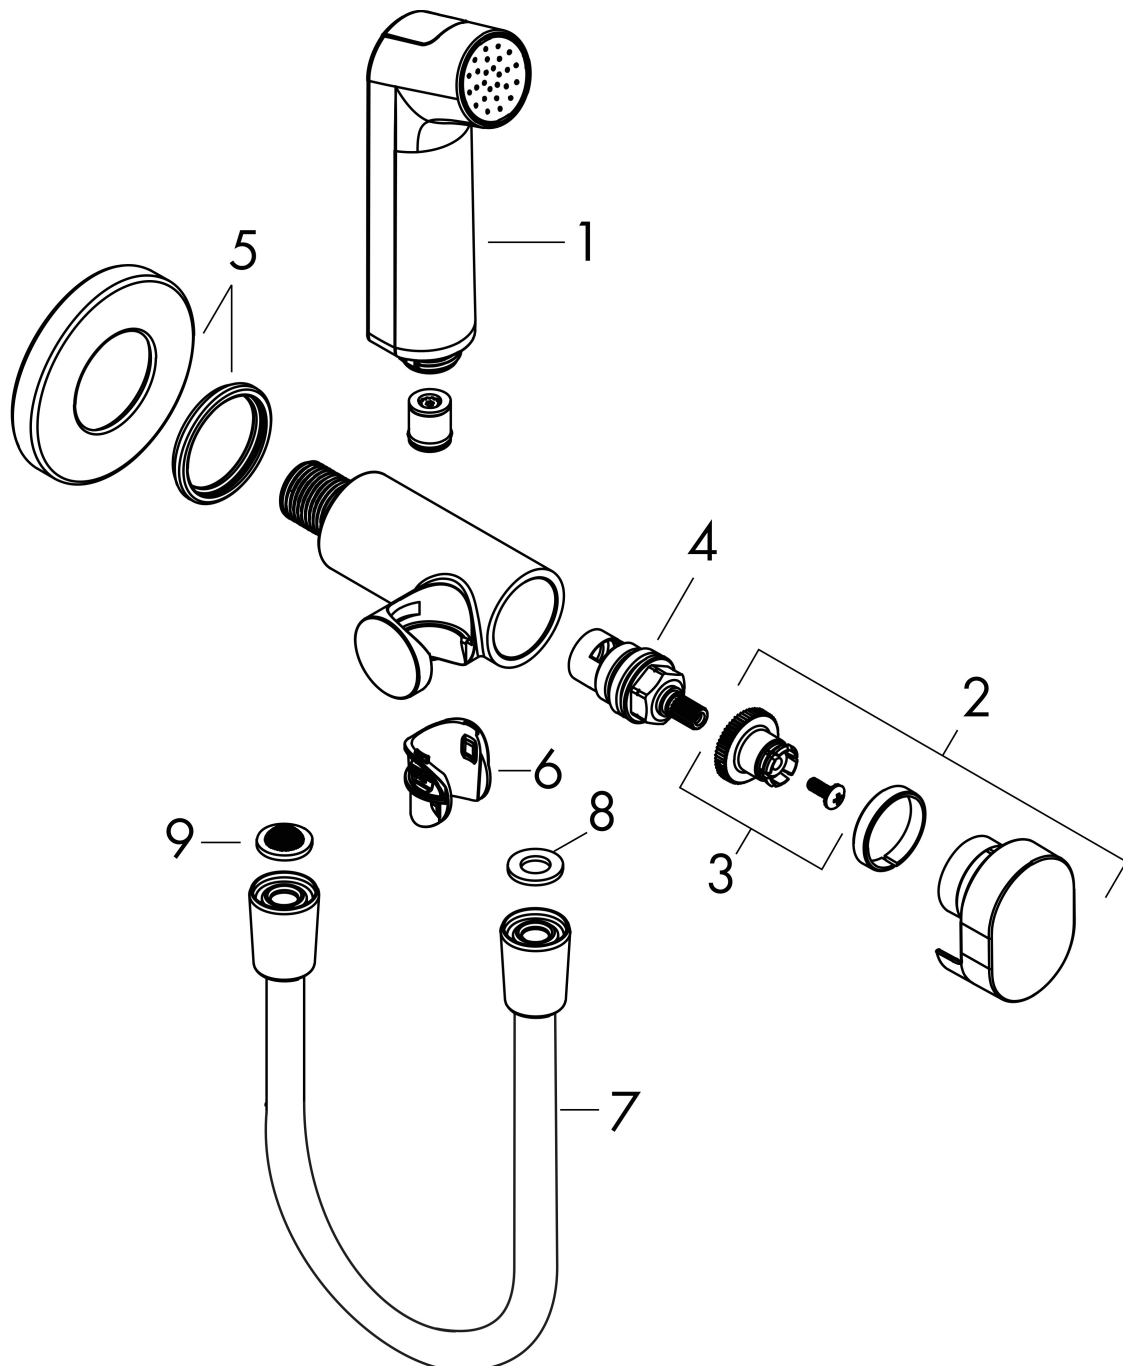

- bestaat uit: bidet handdouche, met stopkraan voor douchehouder, doucheslang
- diameter handdouche 28 mm
- niet geschikt voor gebruik in landen met een geldige EN 1717
- doucheslang met conische moer aan beide uiteinden
- draaikoppeling voorkomt dat de slang in de knoop raakt
- lengte doucheslang: 1250 mm
- aansluiting: G1/2
- met terugslagklep
- geïntegreerde houder
- wandhouders van metaal
- afspoelbare filterring
- niet intrinsiek veilig tegen terugstroming
- EU taxonomie: max. 8l/min

Maat tekeningen

Technologie

Merk	hansgrohe
Artikelnaam	bidethanddouche 1jet S EcoSmart voor koud water met porter en doucheslang 125 cm
Art.nr.	29230990
Oppervlakte	Polished Gold Optic
Netto prijs	164,00 EUR

Stroomschema

Merk	hansgrohe
Artikelnaam	bidethanddouche 1jet S EcoSmart voor koud water met porter en doucheslang 125 cm
Art.nr.	29230990
Oppervlakte	Polished Gold Optic
Netto prijs	164,00 EUR

Explosietekening voor bouwjaar: >06/24

Merk	hansgrohe
Artikelnaam	bidethanddouche 1jet S EcoSmart voor koud water met porter en doucheslang 125 cm
Art.nr.	29230990
Oppervlakte	Polished Gold Optic
Netto prijs	164,00 EUR

Onderdelen voor bouwjaar: >06/24