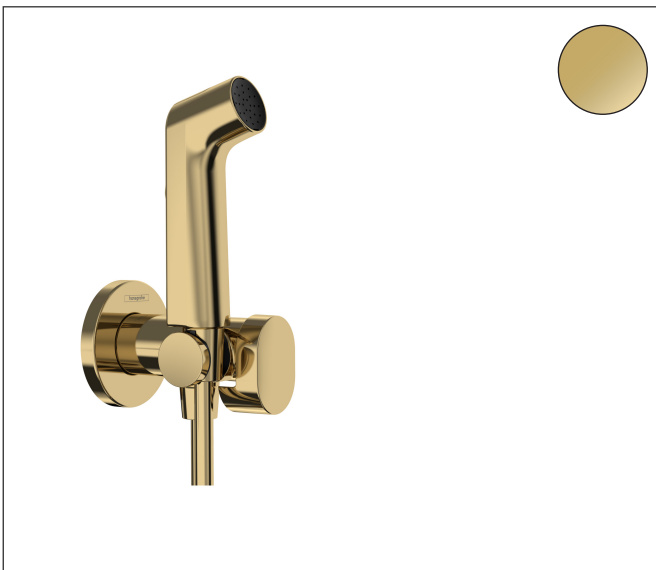

Merk	hansgrohe
Artikelnaam	bidethanddouche 1jet S EcoSmart voor koud water met porter en doucheslang 125 cm
Art.nr.	29230990
Oppervlakte	Polished Gold Optic
Netto prijs	164,00 EUR

Product foto

Kenmerken

- bestaat uit: bidet handdouche, met stopkraan voor douchehouder, doucheslang
- diameter handdouche 28 mm
- niet geschikt voor gebruik in landen met een geldige EN 1717
- doucheslang met conische moer aan beide uiteinden
- draaikoppeling voorkomt dat de slang in de knoop raakt
- lengte doucheslang: 1250 mm
- aansluiting: G1/2
- met terugslagklep
- geïntegreerde houder
- wandhouders van metaal
- afspoelbare filterring
- niet intrinsiek veilig tegen terugstroming
- EU taxonomie: max. 8l/min

Maat tekeningen

Technologie

Merk	hansgrohe
Artikelnaam	bidethanddouche 1jet S EcoSmart voor koud water met porter en doucheslang 125 cm
Art.nr.	29230990
Oppervlakte	Polished Gold Optic
Netto prijs	164,00 EUR

Stroomschema

Merk	hansgrohe
Artikelnaam	bidethanddouche 1jet S EcoSmart voor koud water met porter en doucheslang 125 cm
Art.nr.	29230990
Oppervlakte	Polished Gold Optic
Netto prijs	164,00 EUR

Explosietekening voor bouwjaar: >06/24