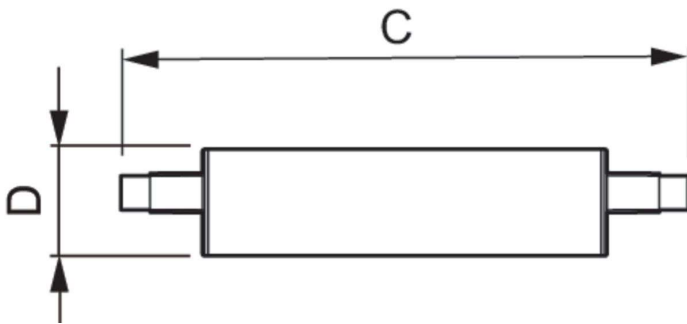

CorePro LED linear MV

Dimbaarheid en regelsystemen

Dimbaar	Alleen met specifieke dimmers

Eigenschappen behuizing en afmetingen

Lampvorm	R7S
Nettogewicht (per stuk)	0,095 kg

Keurmerken en classificaties

Energie-efficiëntieklasse	E
Energiebesparend product	Ja
Geschikt voor accentverlichting	Nee
Energieverbruik kWh/1.000 uur	14 kWh
EPREL-registratienummer	465216
CE-markering	Ja
Conform EU RoHS-richtlijn	Ja
EyeComfort	Ja
Flikkerwaarde (PstLM)	1
Stroboscoopeffectwaarde (SVM)	0,4

Bereik omgevingstemperatuur	-20 °C t/m 45 °C

Toepassingsomstandigheden

kan dit worden gebruikt in gesloten armaturen	No

Productgegevens

Productnaam voor bestelling	CorePro R7S 118mm 14-100W 830 D
Volledige productnaam	CorePro R7S 118mm 14-100W 830 D
Full EOC	87186965787900
Bestelcode	8718696578797
Materiaaln. (12NC)	929001243702
Lokale code	CR7S100WD830
Numerator - Aantal per pak	1
EAN/UPC - product/behuizing	8718696578797
Numerator - Dozen per buitendoos	10
EAN/UPC - Case	8718696578803

Maatschets

Product	D	C
CorePro R7S 118mm 14-100W 830 D	29 mm	118 mm