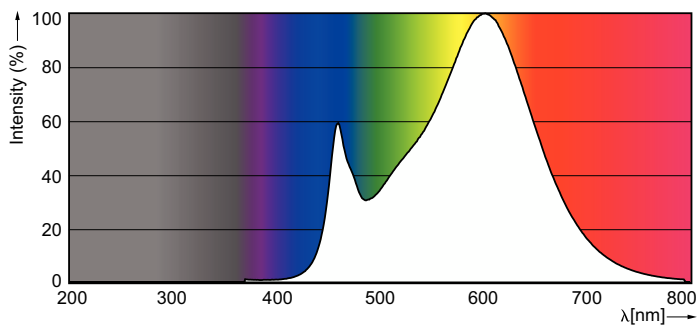

Fotometrische gegevens

Spectral Power Distribution Colour - CorePro R7S 118mm 14-100W 830 D

General uniform lighting - CorePro R7S 118mm 14-100W 830 D