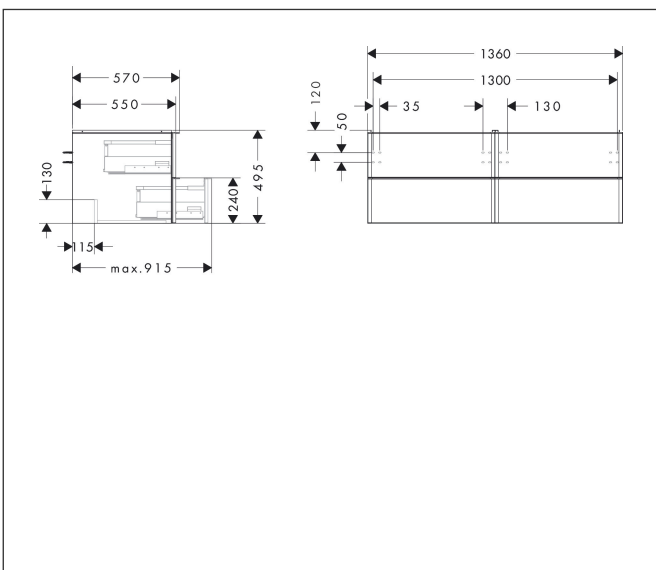

Merk	hansgrohe
Artikelnaam	Xelu Q badmeubel Dark Walnut 1360/550 met 4 lades voor consoles met waskom, Oppervlak greep:
Art.nr.	54089670
Oppervlakte	Oppervlak meubel: Dark Walnut, Oppervlak greep: Mat zwart
Netto prijs	1.466,64 EUR

Product foto

Kenmerken

- bestaat uit: badkamermeubel, Basic Box-set
- materiaal behuizing: vezelplaat van gemiddelde dichtheid (MDF)
- oppervlaktemateriaal behuizing: thermofolie
- materiaal voorzijde: vezelplaat van gemiddelde dichtheid (MDF)
- oppervlaktemateriaal voorzijde: thermofolie
- MoistureProof: duurzaam materiaal dat lang mooi blijft
- met greepstang
- type opening: volledig uittrekbaar
- materiaal grepen: aluminium
- oppervlaktemateriaal grepen: poedercoating
- 4 lades
- zonder uitsparing voor sifon
- SoftClose, voor vloeiend en zacht sluiten
- individuele en flexibele opbergruimte dankzij het verdelen van de binnenkant
- 2 basisbox-sets inbegrepen
- schaduwvoegprofiel voorbereid voor montage handdoekrek en planchet
- wandmontage
- montagevoorwaarde: voorgemonteerd
- met bevestigingsmateriaal
- opbouwwascom en console moeten apart besteld worden

Maat tekeningen

Technologie

Certificaat

Merk	hansgrohe
Artikelnaam	Xelu Q badmeubel Dark Walnut 1360/550 met 4 lades voor consoles met waskom, Oppervlak greep:
Art.nr.	54089670
Oppervlakte	Oppervlak meubel: Dark Walnut, Oppervlak greep: Mat zwart
Netto prijs	1.466,64 EUR

Explosietekening voor bouwjaar: >06/23

Merk hansgrohe
 Artikelnaam **Xelu Q** badmeubel Dark Walnut 1360/550 met 4 lades voor consoles met waskom, Oppervlak greep:
 Art.nr. 54089670
 Oppervlakte Oppervlak meubel: Dark Walnut, Oppervlak greep: Mat zwart
 Netto prijs 1.466,64 EUR