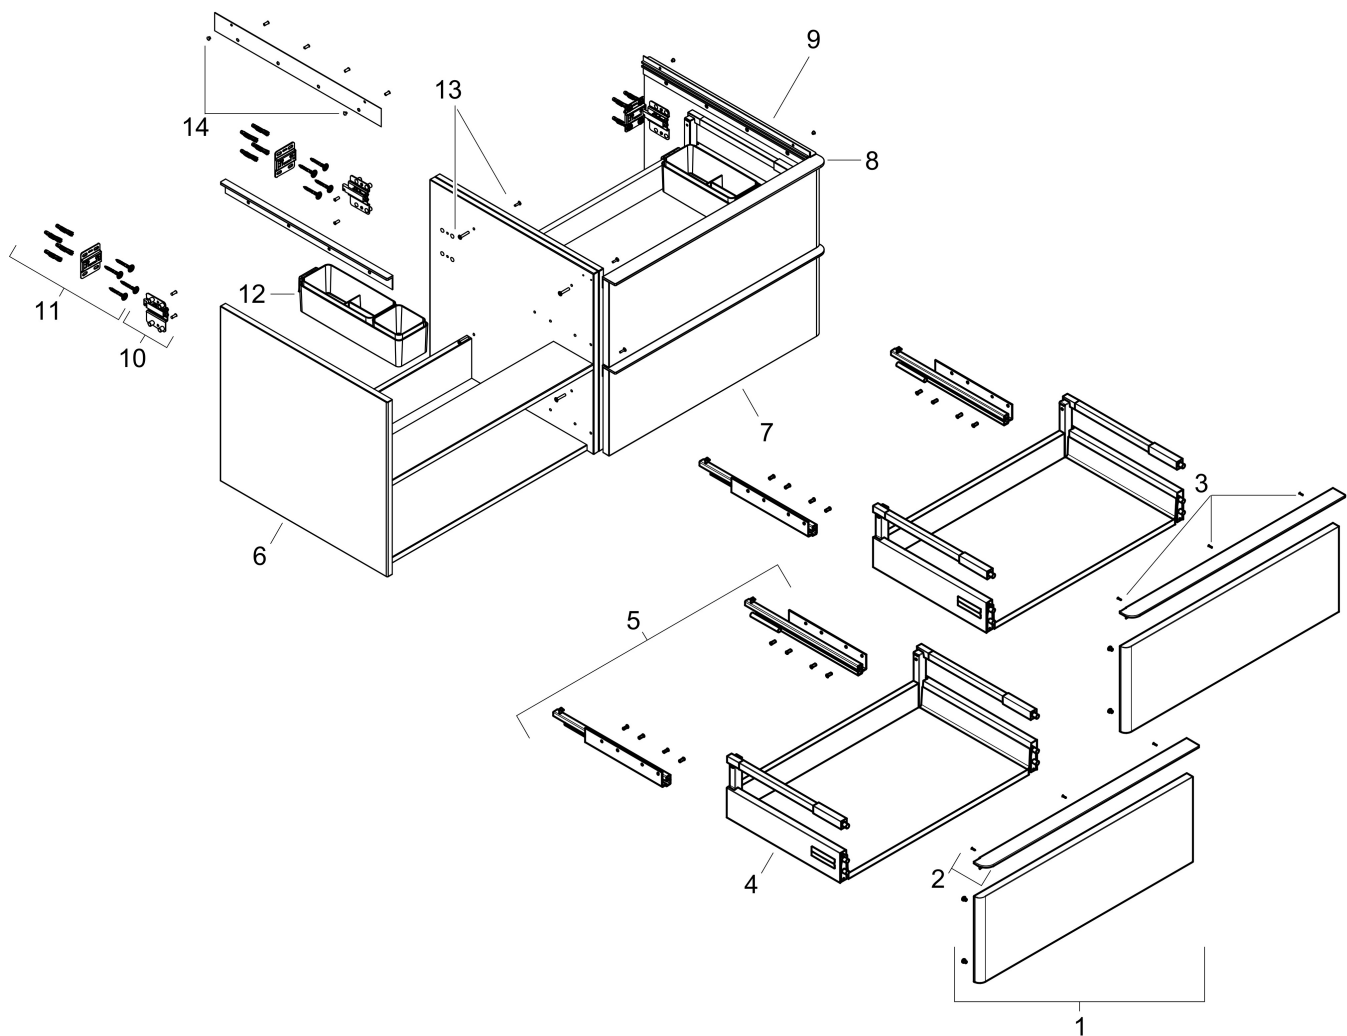

Merk	hansgrohe
Artikelnaam	Xelu Q badmeubel Dark Walnut 1360/550 met 4 lades voor consoles met waskom, Oppervlak greep:
Art.nr.	54089670
Oppervlakte	Oppervlak meubel: Dark Walnut, Oppervlak greep: Mat zwart
Netto prijs	1.466,64 EUR

Explosietekening voor bouwjaar: >06/23