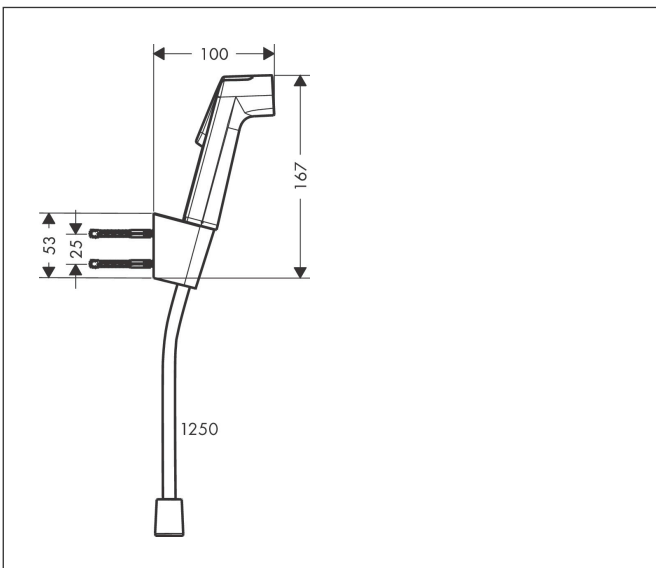

Merk	hansgrohe
Artikelnaam	bidethanddouche 1jet EcoSmart met Porter S douchehouder en doucheslang 125 cm
Art.nr.	29238670
Oppervlakte	Mat zwart
Netto prijs	143,00 EUR

Product foto

Kenmerken

- bestaat uit: bidet handdouche, douchehouder, doucheslang
- diameter handdouche 28 mm
- we raden aan om dit product te gebruiken met een stopkraan in de leiding
- niet geschikt voor gebruik in landen met een geldige EN 1717
- doucheslang met een conische en een cilindrische moer
- draaikoppeling voorkomt dat de slang in de knoop raakt
- lengte doucheslang: 1250 mm
- met terugslagklep
- geïntegreerde houder
- douchehouder van kunststof
- afspoelbare filterring
- niet intrinsiek veilig tegen terugstroming
- EU taxonomie: max. 8l/min

Maat tekeningen

Technologie

Merk	hansgrohe
Artikelnaam	bidethanddouche 1jet EcoSmart met Porter S douchehouder en doucheslang 125 cm
Art.nr.	29238670
Oppervlakte	Mat zwart
Netto prijs	143,00 EUR

Stroomschema