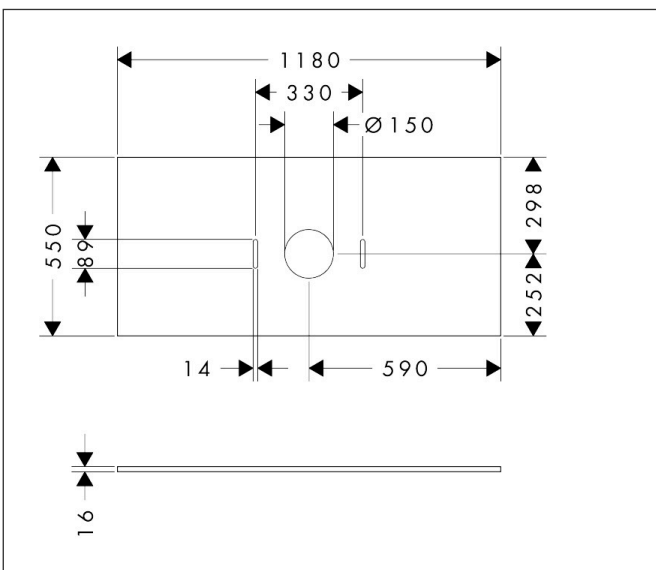

Merk	hansgrohe
Artikelnaam	Xilesa E console 1180/550 met uitsparing in het midden voor waskom zonder kraangat
Art.nr.	54277760
Oppervlakte	Slate Matt Grey
Netto prijs	261,71 EUR

Product foto

Kenmerken

- materiaal: 3-laags spaanplaat met hoge dichtheid
- oppervlaktmateriaal: laminaat (HPL)
- MoistureProof: duurzaam materiaal dat lang mooi blijft
- aantal wastafeluitsparingen: 1
- wastafeluitsparing: gecentreerd
- wandmontage
- met bevestigingsmateriaal
- met uitsparing voor waskom zonder kraangat
- waskom en badkamermeubel moeten apart besteld worden
- console kan alleen samen met badmeubel voor console worden gemonteerd
- in combinatie met een hansgrohe kraan en Xuniva is het verlengde afvoergarnituur vereist (#56840000)

Maat tekeningen

Technologie

Certificaat

Merk	hansgrohe
Artikelnaam	Xilesa E console 1180/550 met uitsparing in het midden voor waskom zonder kraangat
Art.nr.	54277760
Oppervlakte	Slate Matt Grey
Netto prijs	261,71 EUR