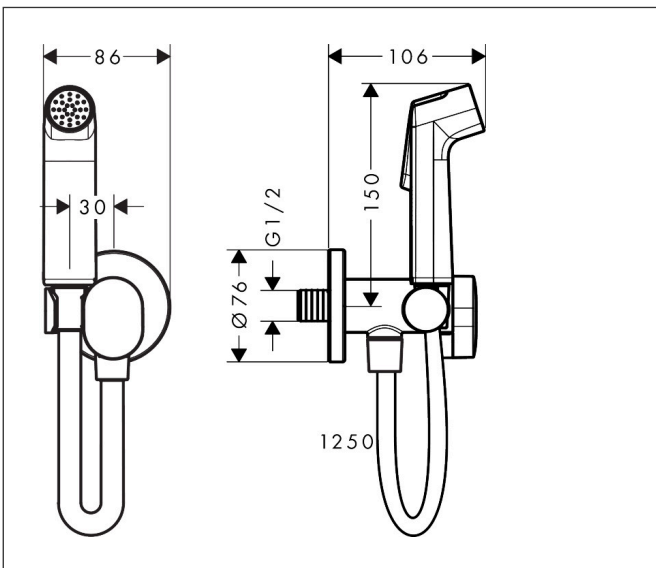

Merk	hansgrohe
Artikelnaam	bidethanddouche 1jet S EcoSmart voor koud water met porter en doucheslang 125 cm
Art.nr.	29230340
Oppervlakte	Brushed Black Chrome
Netto prijs	164,00 EUR

Product foto

Kenmerken

- bestaat uit: bidet handdouche, met stopkraan voor douchehouder, doucheslang
- diameter handdouche 28 mm
- niet geschikt voor gebruik in landen met een geldige EN 1717
- doucheslang met conische moer aan beide uiteinden
- draaikoppeling voorkomt dat de slang in de knoop raakt
- lengte doucheslang: 1250 mm
- aansluiting: G1/2
- met terugslagklep
- geïntegreerde houder
- wandhouders van metaal
- afspoelbare filterring
- niet intrinsiek veilig tegen terugstroming
- EU taxonomie: max. 8l/min

Maat tekeningen

Technologie

Merk	hansgrohe
Artikelnaam	bidethanddouche 1jet S EcoSmart voor koud water met porter en doucheslang 125 cm
Art.nr.	29230340
Oppervlakte	Brushed Black Chrome
Netto prijs	164,00 EUR

Stroomschema

Merk	hansgrohe
Artikelnaam	bidethanddouche 1jet S EcoSmart voor koud water met porter en doucheslang 125 cm
Art.nr.	29230340
Oppervlakte	Brushed Black Chrome
Netto prijs	164,00 EUR

Explosietekening voor bouwjaar: >06/24