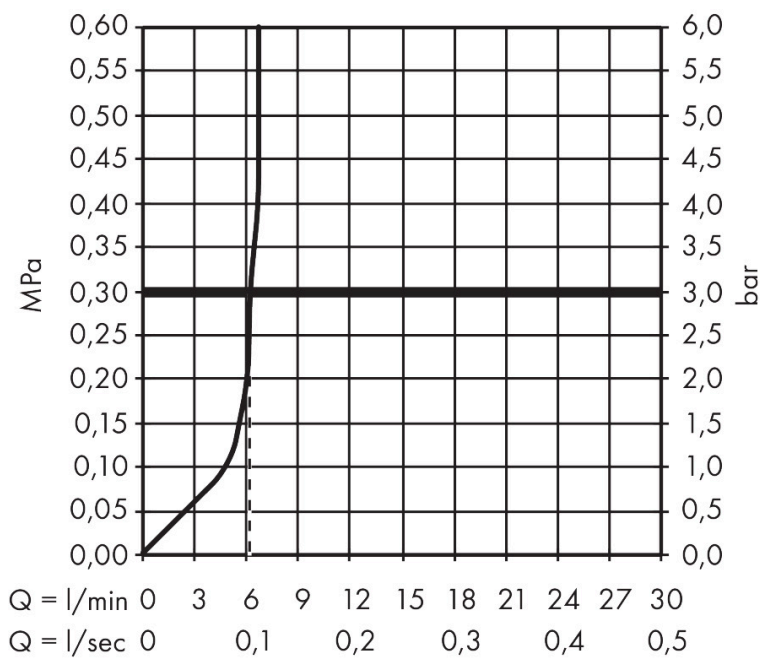

- bestaat uit: bidet handdouche, met stopkraan voor douchehouder, doucheslang
- diameter handdouche 28 mm
- niet geschikt voor gebruik in landen met een geldige EN 1717
- doucheslang met conische moer aan beide uiteinden
- draaikoppeling voorkomt dat de slang in de knoop raakt
- lengte doucheslang: 1250 mm
- aansluiting: G1/2
- met terugslagklep
- geïntegreerde houder
- wandhouders van metaal
- afspoelbare filterring
- niet intrinsiek veilig tegen terugstroming
- EU taxonomie: max. 8l/min

Maat tekeningen

Technologie

Merk	hansgrohe
Artikelnaam	bidethanddouche 1jet S EcoSmart voor koud water met porter en doucheslang 125 cm
Art.nr.	29230340
Oppervlakte	Brushed Black Chrome
Netto prijs	164,00 EUR

Stroomschema

Merk	hansgrohe
Artikelnaam	bidethanddouche 1jet S EcoSmart voor koud water met porter en doucheslang 125 cm
Art.nr.	29230340
Oppervlakte	Brushed Black Chrome
Netto prijs	164,00 EUR

Explosietekening voor bouwjaar: >06/24