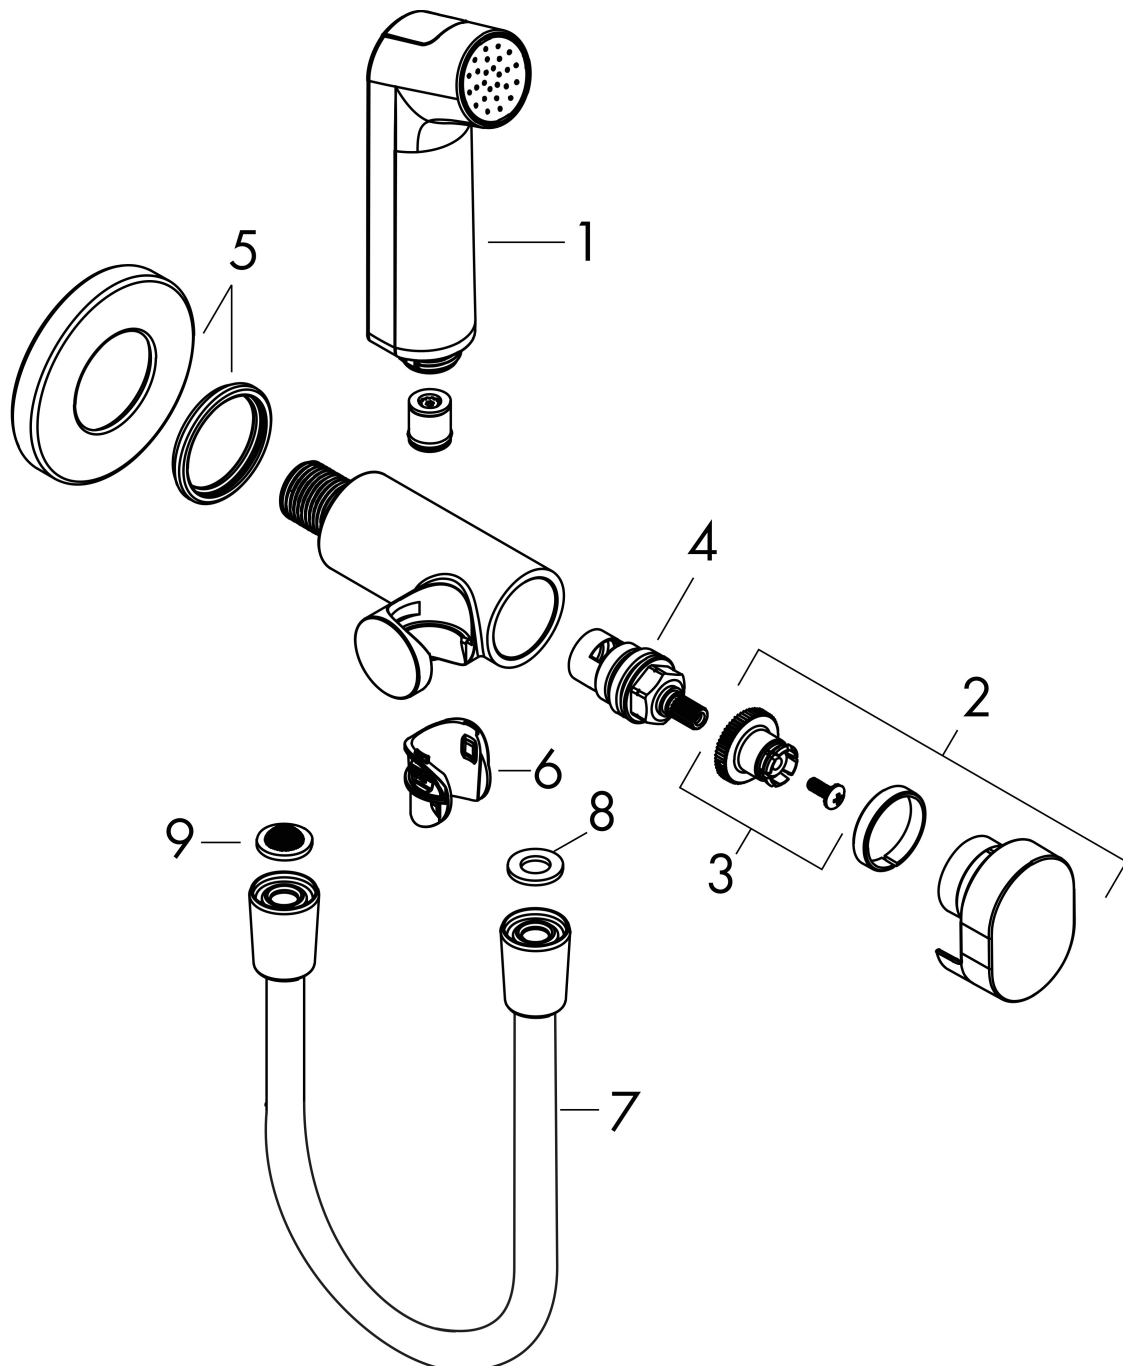

- bestaat uit: bidet handdouche, met stopkraan voor douchehouder, doucheslang
- diameter handdouche 28 mm
- niet geschikt voor gebruik in landen met een geldige EN 1717
- doucheslang met conische moer aan beide uiteinden
- draaikoppeling voorkomt dat de slang in de knoop raakt
- lengte doucheslang: 1250 mm
- aansluiting: G1/2
- met terugslagklep
- geïntegreerde houder
- wandhouders van metaal
- afspoelbare filterring
- niet intrinsiek veilig tegen terugstroming
- EU taxonomie: max. 8l/min

Maat tekeningen

Technologie

Merk	hansgrohe
Artikelnaam	bidethanddouche 1jet S EcoSmart voor koud water met porter en doucheslang 125 cm
Art.nr.	29230340
Oppervlakte	Brushed Black Chrome
Netto prijs	164,00 EUR

Stroomschema

Merk	hansgrohe
Artikelnaam	bidethanddouche 1jet S EcoSmart voor koud water met porter en doucheslang 125 cm
Art.nr.	29230340
Oppervlakte	Brushed Black Chrome
Netto prijs	164,00 EUR

Explosietekening voor bouwjaar: >06/24

Merk	hansgrohe
Artikelnaam	bidethanddouche 1jet S EcoSmart voor koud water met porter en doucheslang 125 cm
Art.nr.	29230340
Oppervlakte	Brushed Black Chrome
Netto prijs	164,00 EUR

Onderdelen voor bouwjaar: >06/24