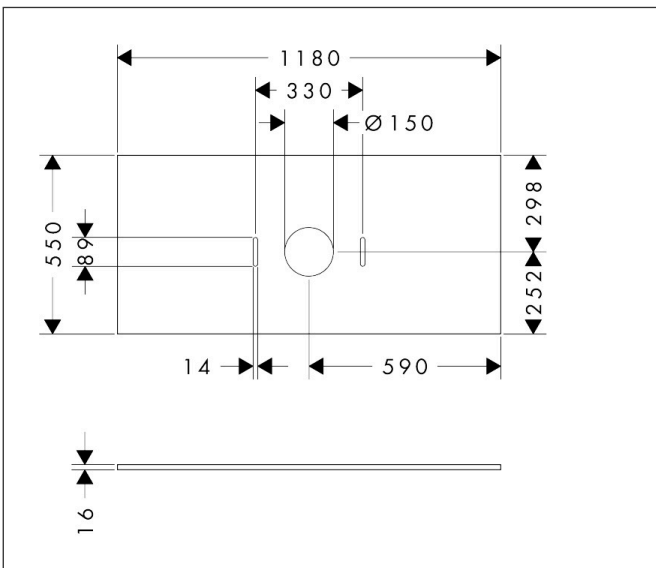

Maat tekeningen

Technologie

Certificaat