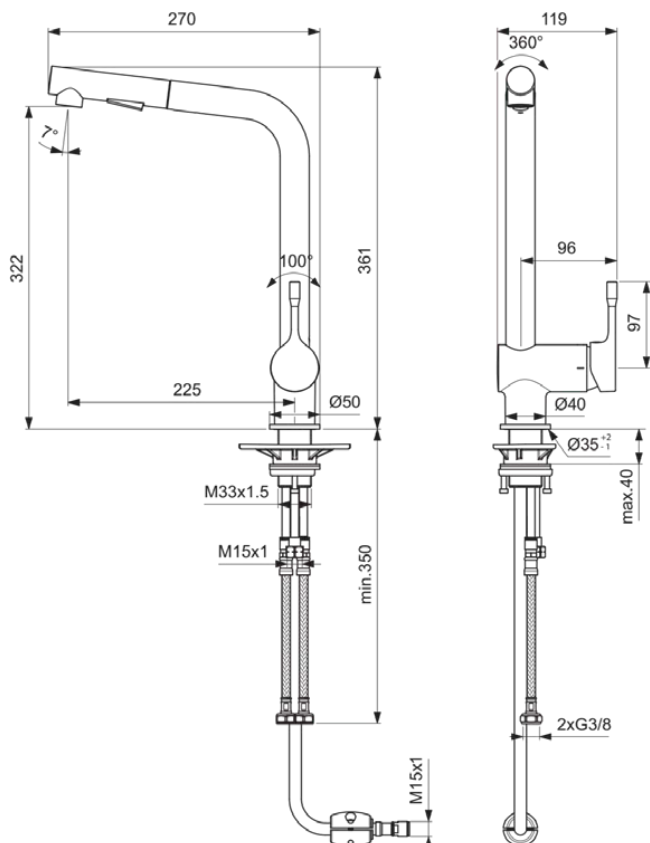

CERALOOK

BC178GN

CERALOOK | Keukenmengkraan 119x270x361 mm, 225 mm sprong uitloop in Silver Storm afwerking, 9 l/min (3 bar) | Meerdere straalsoorten, Click technologie, EPD, FirmaFlow, Twee straalsoorten, Uittrekbare handdouche, PVD technologie

Afbeelding & technische tekening

Algemene informatie

Productcategorie:	Keukenmengkranen
Producttype:	Keukenmengkraan
Merk:	Ideal Standard
Collectie:	CERALOOK
Ontwerper:	Ideal Standard
Colour:	GN - Silver Storm
Afwerking van het oppervlak:	satijn
Hoogte (mm):	361
Breedte (mm):	119
Lengte / sprong (mm):	270
Bevestigingswijze:	Schachtconstructie
Nettogewicht (kg):	1.95
EAN-code:	3800861072522