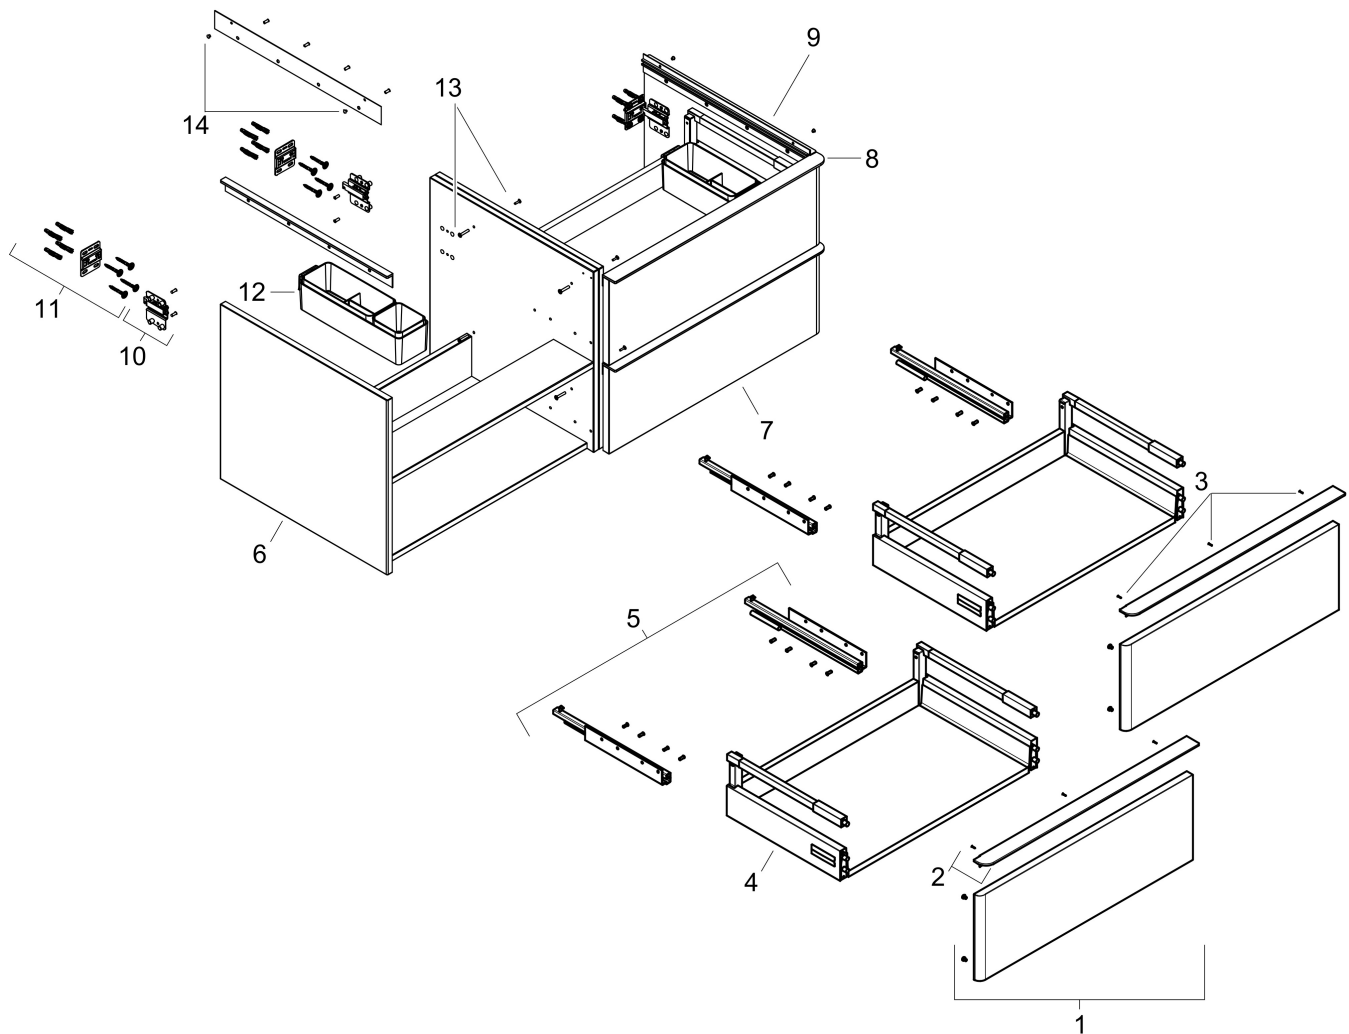

Merk hansgrohe
Artikelnaam **Xelu Q** badmeubel Dark Walnut 1360/550 met 4 lades voor consoles met waskom, Oppervlak greep:
Art.nr. 54089700
Oppervlakte Oppervlak meubel: Dark Walnut, Oppervlak greep: Mat wit
Netto prijs 1.466,64 EUR

Explosietekening voor bouwjaar: >06/23

Merk hansgrohe
Artikelnaam **Xelu Q** badmeubel Dark Walnut 1360/550 met 4 lades voor consoles met waskom, Oppervlak greep:
Art.nr. 54089700
Oppervlakte Oppervlak meubel: Dark Walnut, Oppervlak greep: Mat wit
Netto prijs 1.466,64 EUR

Onderdelen voor bouwjaar: >06/23

Pos	Beschrijving	Art.nr.	Prijs
1	meubelfront	87390000	300,40
2	greep links	87318700	147,60
3	schroef-set	87157000	16,60
4	uittrekelement	87320000	300,40
5	ladegeleiders	87240000	113,70
6	meubelromp	87382000	694,30
7	meubelfront	87394000	300,40
8	greep rechts	87319700	147,60
9	meubelromp	87386000	694,30
10	bevestigingsmateriaal	87276000	64,30
11	montageset	87275000	40,60
12	Box set	54224670	37,90
13	montageset	87309000	32,70
14	afdekkap	87441670	10,40
a	handdoekrek	54143700	70,60
b	planchet	54144700	124,64
c	standbeen	54145700	103,48