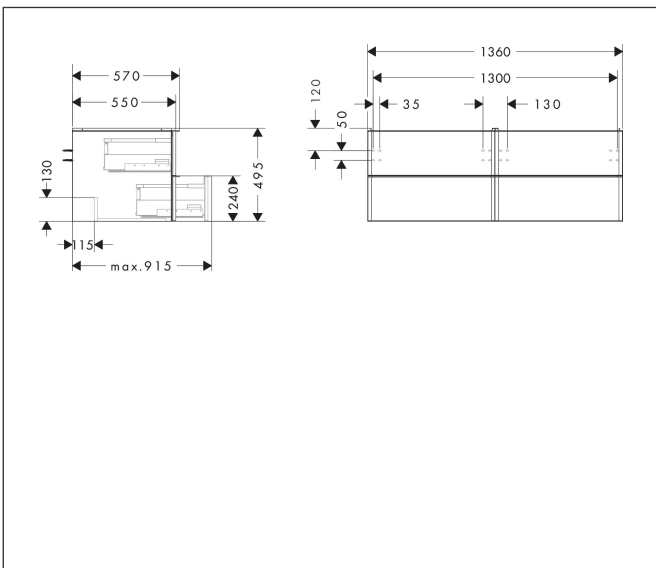

Merk	hansgrohe
Artikelnaam	Xelu Q badmeubel Dark Walnut 1360/550 met 4 lades voor consoles met waskom, Oppervlak greep:
Art.nr.	54089700
Oppervlakte	Oppervlak meubel: Dark Walnut, Oppervlak greep: Mat wit
Netto prijs	1.466,64 EUR

Product foto

Kenmerken

- bestaat uit: badkamermeubel, Basic Box-set
- materiaal behuizing: vezelplaat van gemiddelde dichtheid (MDF)
- oppervlaktemateriaal behuizing: thermofolie
- materiaal voorzijde: vezelplaat van gemiddelde dichtheid (MDF)
- oppervlaktemateriaal voorzijde: thermofolie
- MoistureProof: duurzaam materiaal dat lang mooi blijft
- met greepstang
- type opening: volledig uittrekbaar
- materiaal grepen: aluminium
- oppervlaktemateriaal grepen: poedercoating
- 4 lades
- zonder uitsparing voor sifon
- SoftClose, voor vloeiend en zacht sluiten
- individuele en flexibele opbergruimte dankzij het verdelen van de binnenkant
- 2 basisbox-sets inbegrepen
- schaduwvoegprofiel voorbereid voor montage handdoekrek en planchet
- wandmontage
- montagevoorwaarde: voorgemonteerd
- met bevestigingsmateriaal
- opbouwwascom en console moeten apart besteld worden

Maat tekeningen

Technologie

Certificaat

Merk	hansgrohe
Artikelnaam	Xelu Q badmeubel Dark Walnut 1360/550 met 4 lades voor consoles met waskom, Oppervlak greep:
Art.nr.	54089700
Oppervlakte	Oppervlak meubel: Dark Walnut, Oppervlak greep: Mat wit
Netto prijs	1.466,64 EUR

Explosietekening voor bouwjaar: >06/23

Merk hansgrohe
 Artikelnaam **Xelu Q** badmeubel Dark Walnut 1360/550 met 4 lades voor consoles met waskom, Oppervlak greep:
 Art.nr. 54089700
 Oppervlakte Oppervlak meubel: Dark Walnut, Oppervlak greep: Mat wit
 Netto prijs 1.466,64 EUR