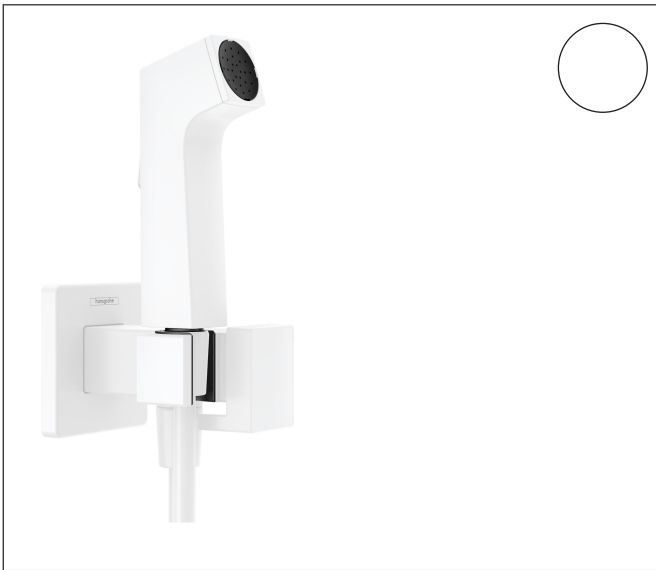

Merk	hansgrohe
Artikelnaam	bidethanddouche 1jet E EcoSmart voor warm water met douchehouder en doucheslang 125 cm
Art.nr.	29233700
Oppervlakte	Mat wit
Netto prijs	233,59 EUR

Product foto

Maat tekeningen

Kenmerken

- bestaat uit: bidet handdouche, met stopkraan voor douchehouder, doucheslang
- diameter handdouche 28 mm
- QuickClean: Kalkaanslag kun je eenvoudig met je vinger verwijderen
- niet geschikt voor gebruik in landen met een geldige EN 1717
- voor doucheslang met conische moer aan beide zijden
- draaikoppeling voorkomt dat de slang in de knoop raakt
- lengte doucheslang: 1250 mm
- aansluiting: inbouwdeel
- met terugslagklep
- geïntegreerde houder
- wandhouders van metaal
- afspoelbare filterring
- niet intrinsiek veilig tegen terugstroming
- niet inbegrepen: inbouwdeel
- EU taxonomie: max. 8l/min

Technologie

Merk	hansgrohe
Artikelnaam	bidethanddouche 1jet E EcoSmart voor warm water met douchehouder en doucheslang 125 cm
Art.nr.	29233700
Oppervlakte	Mat wit
Netto prijs	233,59 EUR

Benodigde onderdelen

Product foto	Artikelnaam	Art.nr.	Prijs
	hansgrohe inbouwdeel voor gemengd water bidet	29235180	42,57
	hansgrohe inbouwdeel voor gemengd water EU	29239180	81,59

Merk hansgrohe
 Artikelnaam bidethanddouche 1jet E EcoSmart voor warm water met douchehouder en
 doucheslang 125 cm
 Art.nr. 29233700
 Oppervlakte Mat wit
 Netto prijs 233,59 EUR