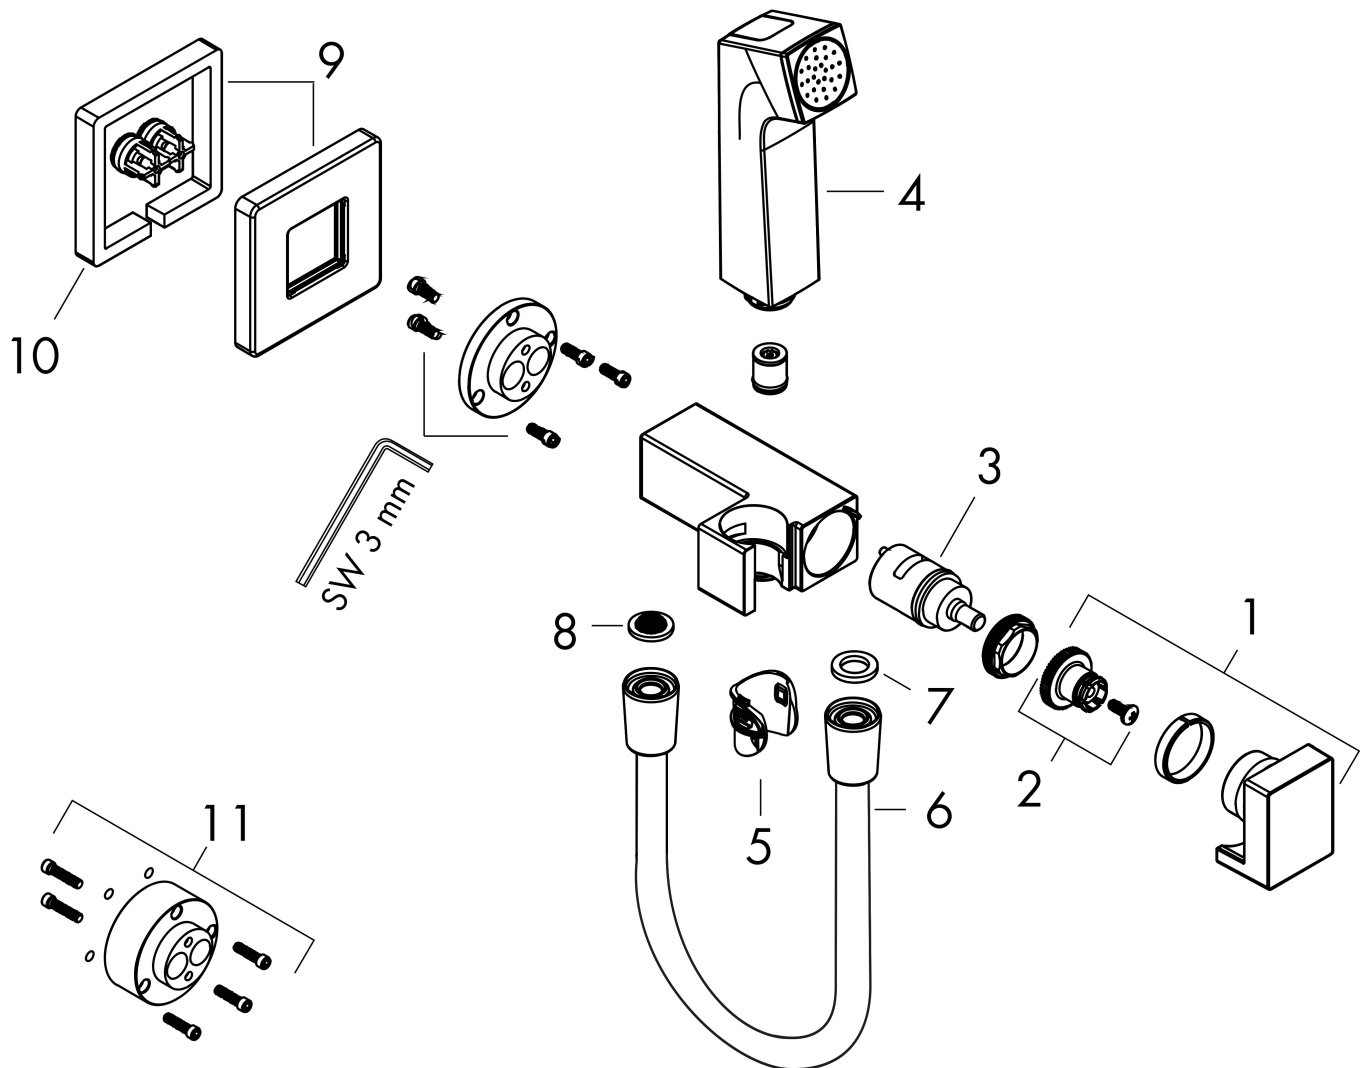

Kenmerken

- bestaat uit: bidet handdouche, met stopkraan voor douchehouder, doucheslang
- diameter handdouche 28 mm
- QuickClean: Kalkaanslag kun je eenvoudig met je vinger verwijderen
- niet geschikt voor gebruik in landen met een geldige EN 1717
- voor doucheslang met conische moer aan beide zijden
- draaikoppeling voorkomt dat de slang in de knoop raakt
- lengte doucheslang: 1250 mm
- aansluiting: inbouwdeel
- met terugslagklep
- geïntegreerde houder
- wandhouders van metaal
- afspoelbare filterring
- niet intrinsiek veilig tegen terugstroming
- niet inbegrepen: inbouwdeel
- EU taxonomie: max. 8l/min

Product foto	Artikelnaam	Art.nr.	Prijs
	hansgrohe inbouwdeel voor gemengd water bidet	29235180	42,57
	hansgrohe inbouwdeel voor gemengd water EU	29239180	81,59

Merk hansgrohe
 Artikelnaam bidethanddouche 1jet E EcoSmart voor warm water met douchehouder en
 doucheslang 125 cm
 Art.nr. 29233700
 Oppervlakte Mat wit
 Netto prijs 233,59 EUR

Stroomschema

Merk	hansgrohe
Artikelnaam	bidethanddouche 1jet E EcoSmart voor warm water met douchehouder en doucheslang 125 cm
Art.nr.	29233700
Oppervlakte	Mat wit
Netto prijs	233,59 EUR

Explosietekening voor bouwjaar: >10/22