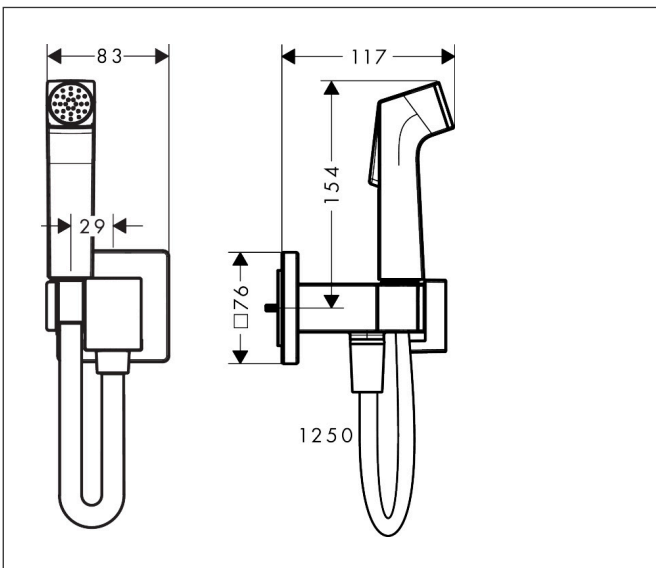

Merk	hansgrohe
Artikelnaam	bidethanddouche 1jet E EcoSmart voor warm water met douchehouder en doucheslang 125 cm
Art.nr.	29233700
Oppervlakte	Mat wit
Netto prijs	233,59 EUR

Product foto

Maat tekeningen

Kenmerken

- bestaat uit: bidet handdouche, met stopkraan voor douchehouder, doucheslang
- diameter handdouche 28 mm
- QuickClean: Kalkaanslag kun je eenvoudig met je vinger verwijderen
- niet geschikt voor gebruik in landen met een geldige EN 1717
- voor doucheslang met conische moer aan beide zijden
- draaikoppeling voorkomt dat de slang in de knoop raakt
- lengte doucheslang: 1250 mm
- aansluiting: inbouwdeel
- met terugslagklep
- geïntegreerde houder
- wandhouders van metaal
- afspoelbare filterring
- niet intrinsiek veilig tegen terugstroming
- niet inbegrepen: inbouwdeel
- EU taxonomie: max. 8l/min

Technologie

Merk	hansgrohe
Artikelnaam	bidethanddouche 1jet E EcoSmart voor warm water met douchehouder en doucheslang 125 cm
Art.nr.	29233700
Oppervlakte	Mat wit
Netto prijs	233,59 EUR

Benodigde onderdelen

Product foto	Artikelnaam	Art.nr.	Prijs
	hansgrohe inbouwdeel voor gemengd water bidet	29235180	42,57
	hansgrohe inbouwdeel voor gemengd water EU	29239180	81,59

Merk hansgrohe
 Artikelnaam bidethanddouche 1jet E EcoSmart voor warm water met douchehouder en
 doucheslang 125 cm
 Art.nr. 29233700
 Oppervlakte Mat wit
 Netto prijs 233,59 EUR