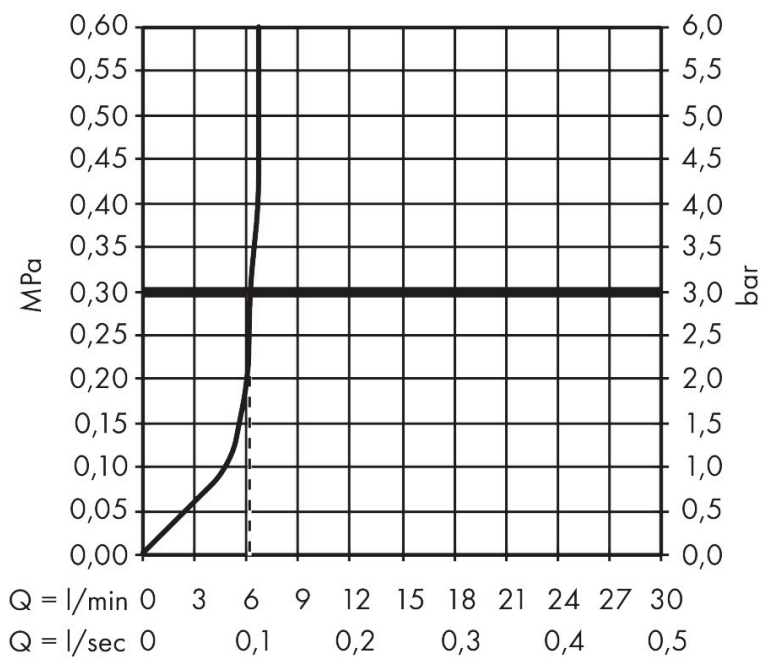

Merk hansgrohe
Artikelnaam bidethanddouche 1jet E EcoSmart voor warm water met douchehouder en
doucheslang 125 cm
Art.nr. 29233700
Oppervlakte Mat wit
Netto prijs 233,59 EUR

Stroomschema