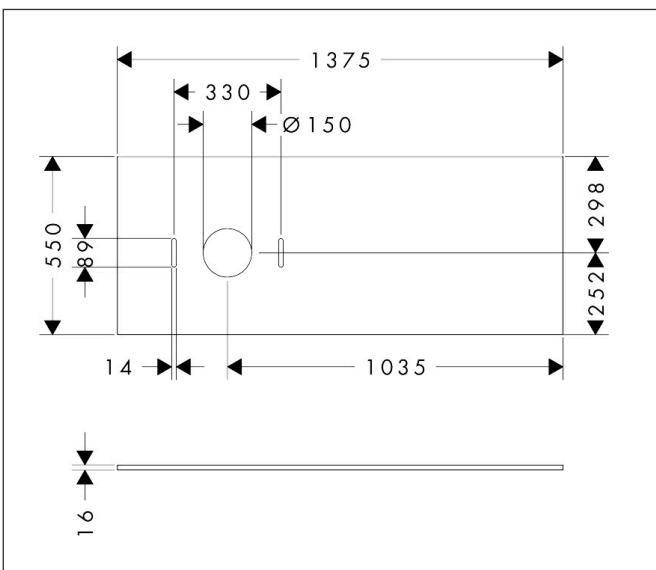

Merk	hansgrohe
Artikelnaam	Xilesa E console 1375/550 met uitsparing links voor waskom zonder kraangat
Art.nr.	54278550
Oppervlakte	Cashmere Oak
Netto prijs	289,79 EUR

Product foto

Kenmerken

- materiaal: 3-laags spaanplaat met hoge dichtheid
- oppervlaktmateriaal: laminaat (HPL)
- MoistureProof: duurzaam materiaal dat lang mooi blijft
- aantal wastafeluitsparingen: 1
- wastafeluitsparing: links
- wandmontage
- met bevestigingsmateriaal
- met uitsparing voor waskom zonder kraangat
- waskom en badkamermeubel moeten apart besteld worden
- console kan alleen samen met badmeubel voor console worden gemonteerd
- in combinatie met een hansgrohe kraan en Xuniva is het verlengde afvoergarnituur vereist (#56840000)

Maat tekeningen

Technologie

Certificaat

Merk	hansgrohe
Artikelnaam	Xilesa E console 1375/550 met uitsparing links voor waskom zonder kraangat
Art.nr.	54278550
Oppervlakte	Cashmere Oak
Netto prijs	289,79 EUR