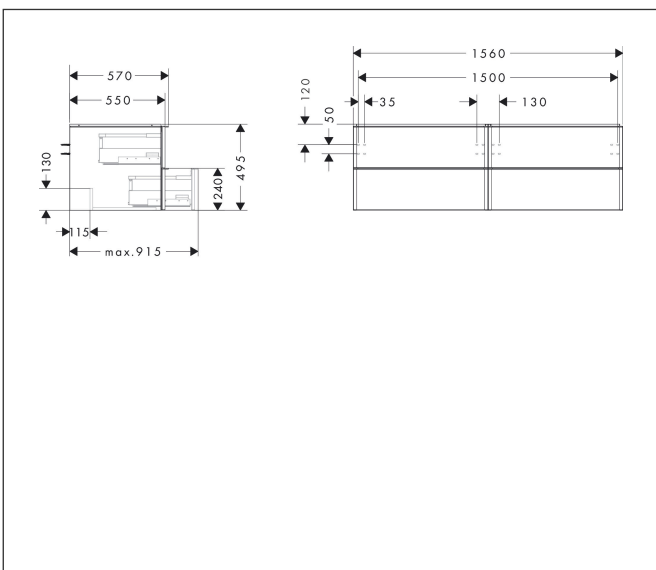

Merk	hansgrohe
Artikelnaam	Xelu Q badmeubel High Gloss White 1560/550 met 4 lades voor consoles met waskom, Oppervlak greep:
Art.nr.	54090000
Oppervlakte	Oppervlak meubel: High Gloss White, Oppervlak greep: chroom
Netto prijs	1.546,42 EUR

Product foto

Maat tekeningen

Kenmerken

- bestaat uit: badkamermeubel, Basic Box-set
- materiaal behuizing: vezelplaat van gemiddelde dichtheid (MDF)
- oppervlaktemateriaal behuizing: thermofolie
- materiaal voorzijde: vezelplaat van gemiddelde dichtheid (MDF)
- oppervlaktemateriaal voorzijde: thermofolie
- MoistureProof: duurzaam materiaal dat lang mooi blijft
- met greepstang
- type opening: volledig uittrekbaar
- materiaal grepen: aluminium
- oppervlaktemateriaal grepen: verchroomd glanzend
- 4 lades
- zonder uitsparing voor sifon
- SoftClose, voor vloeiend en zacht sluiten
- individuele en flexibele opbergruimte dankzij het verdelen van de binnenkant
- 2 basisbox-sets inbegrepen
- schaduwvoegprofiel voorbereid voor montage handdoekrek en planchet
- wandmontage
- montagevoorwaarde: voorgemonteerd
- met bevestigingsmateriaal
- opbouwwascom en console moeten apart besteld worden

Technologie

Certificaat

Merk	hansgrohe
Artikelnaam	Xelu Q badmeubel High Gloss White 1560/550 met 4 lades voor consoles met waskom, Oppervlak greep:
Art.nr.	54090000
Oppervlakte	Oppervlak meubel: High Gloss White, Oppervlak greep: chroom
Netto prijs	1.546,42 EUR

Explosietekening voor bouwjaar: >06/23

Merk hansgrohe
 Artikelnaam **Xelu Q** badmeubel High Gloss White 1560/550 met 4 lades voor consoles met waskom, Oppervlak greep:
 Art.nr. 54090000
 Oppervlakte Oppervlak meubel: High Gloss White, Oppervlak greep: chroom
 Netto prijs 1.546,42 EUR