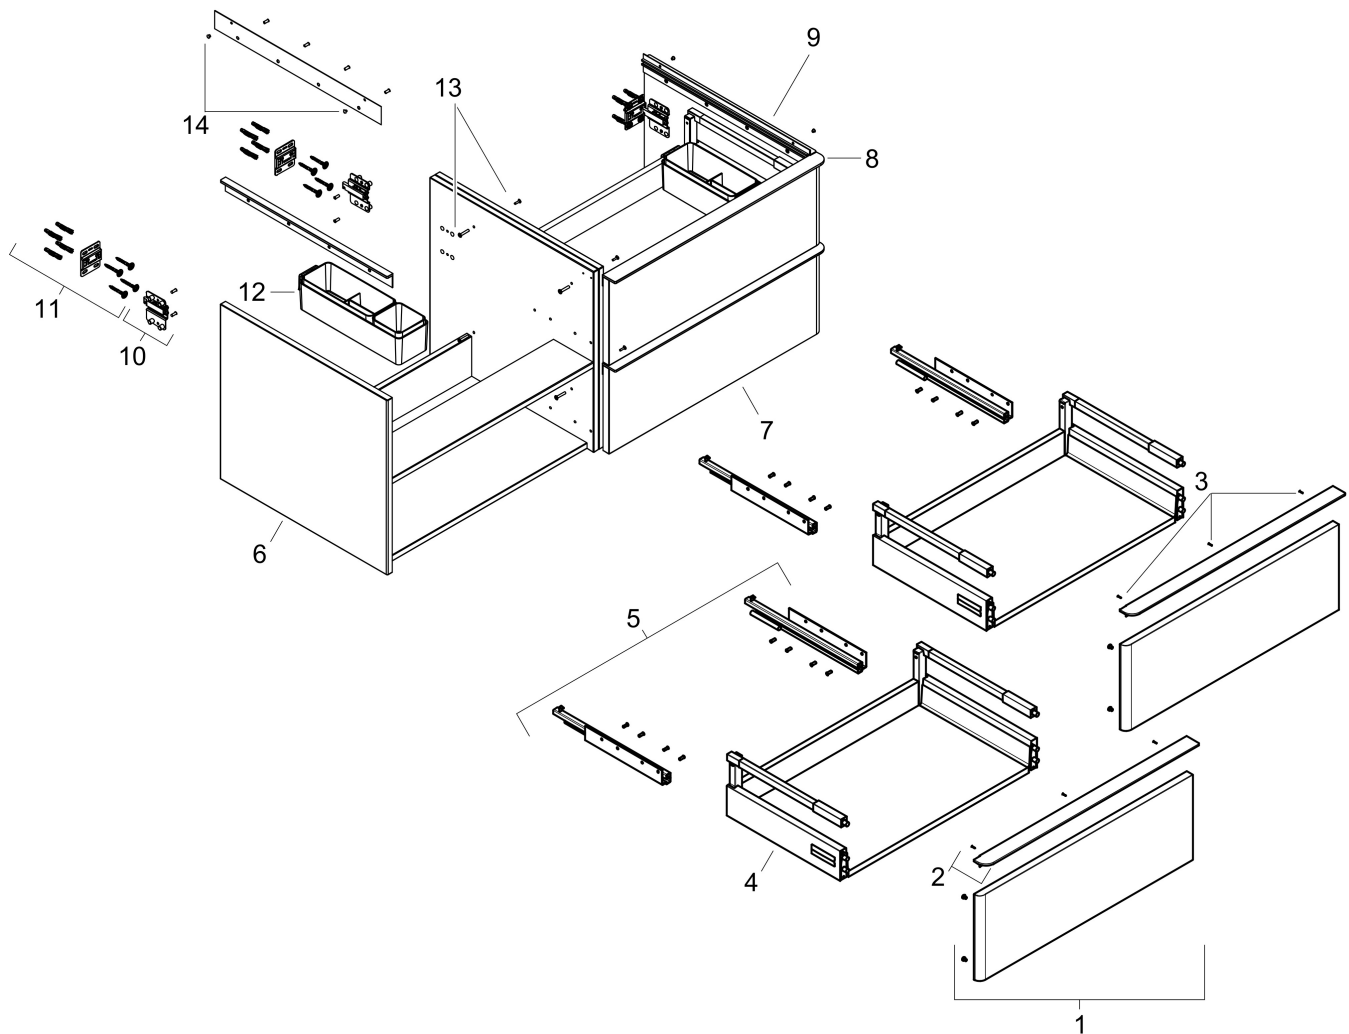

Merk hansgrohe
Artikelnaam **Xelu Q** badmeubel High Gloss White 1560/550 met 4 lades voor consoles met waskom, Oppervlak greep:
Art.nr. 54090000
Oppervlakte Oppervlak meubel: High Gloss White, Oppervlak greep: chroom
Netto prijs 1.546,42 EUR

Explosietekening voor bouwjaar: >06/23

Merk hansgrohe
Artikelnaam **Xelu Q** badmeubel High Gloss White 1560/550 met 4 lades voor consoles met waskom, Oppervlak greep:
Art.nr. 54090000
Oppervlakte Oppervlak meubel: High Gloss White, Oppervlak greep: chroom
Netto prijs 1.546,42 EUR

Onderdelen voor bouwjaar: >06/23

Pos	Beschrijving	Art.nr.	Prijs
1	meubelfront	87411000	300,40
2	greep links	87345000	185,60
3	schroef-set	87157000	16,60
4	uittrekelement	87241000	300,40
5	ladegeleiders	87240000	113,70
6	meubelromp	87403000	694,30
7	meubelfront	87415000	300,40
8	greep rechts	87346000	185,60
9	meubelromp	87407000	694,30
10	bevestigingsmateriaal	87276000	64,30
11	montageset	87275000	40,60
12	Box set	54224670	37,90
13	montageset	87309000	32,70
14	afdekkap	87441670	10,40
a	handdoekrek	54143000	70,60
b	planchet	54144000	124,64
c	standbeen	54145000	127,64