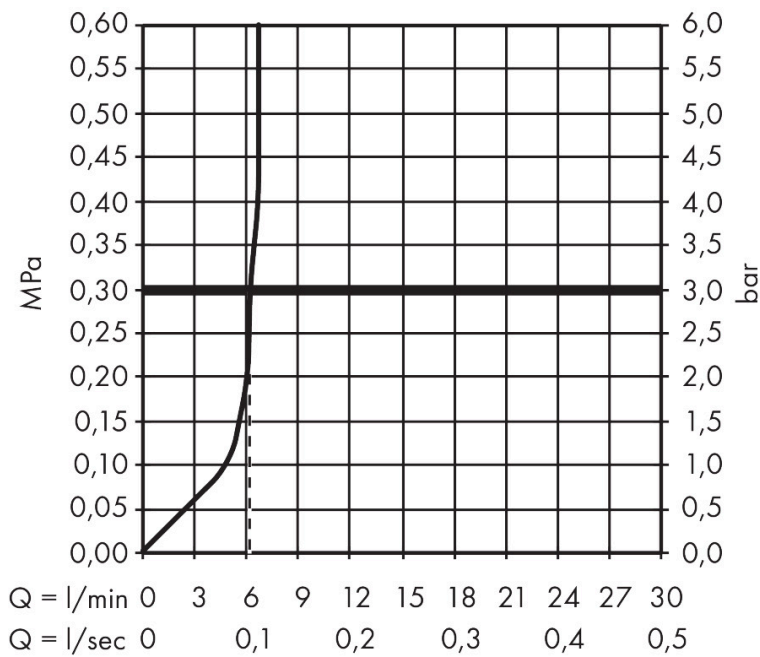

Merk	hansgrohe
Artikelnaam	bidethanddouche 1jet EcoSmart voor warm water met douchehouder en doucheslang 125 cm
Art.nr.	29232990
Oppervlakte	Polished Gold Optic
Netto prijs	209,35 EUR

Stroomschema