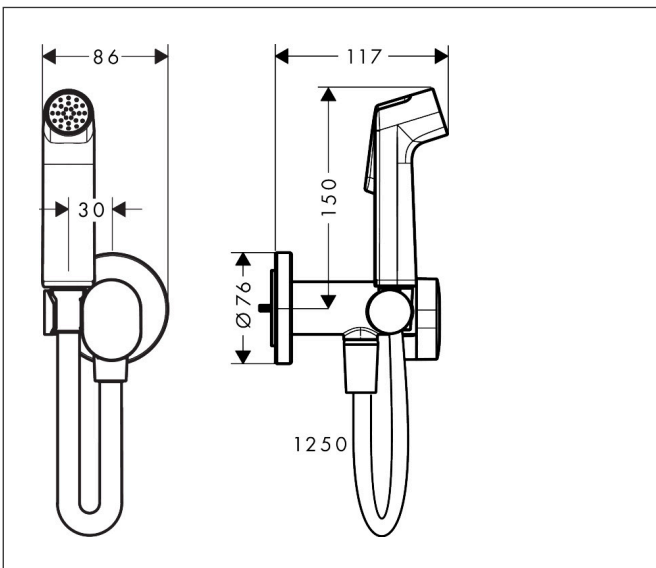

Merk	hansgrohe
Artikelnaam	bidethanddouche 1jet EcoSmart voor warm water met douchehouder en doucheslang 125 cm
Art.nr.	29232990
Oppervlakte	Polished Gold Optic
Netto prijs	209,35 EUR

## Kenmerken

- bestaat uit: bidet handdouche, met stopkraan voor douchehouder, doucheslang
- diameter handdouche 28 mm
- niet geschikt voor gebruik in landen met een geldige EN 1717
- doucheslang met conische moer aan beide uiteinden
- draaikoppeling voorkomt dat de slang in de knoop raakt
- lengte doucheslang: 1250 mm
- aansluiting: inbouwdeel
- met terugslagklep
- geïntegreerde houder
- wandhouders van metaal
- afspoelbare filterring
- niet intrinsiek veilig tegen terugstroming
- niet inbegrepen: inbouwdeel
- EU taxonomie: max. 8l/min

## Maat tekeningen