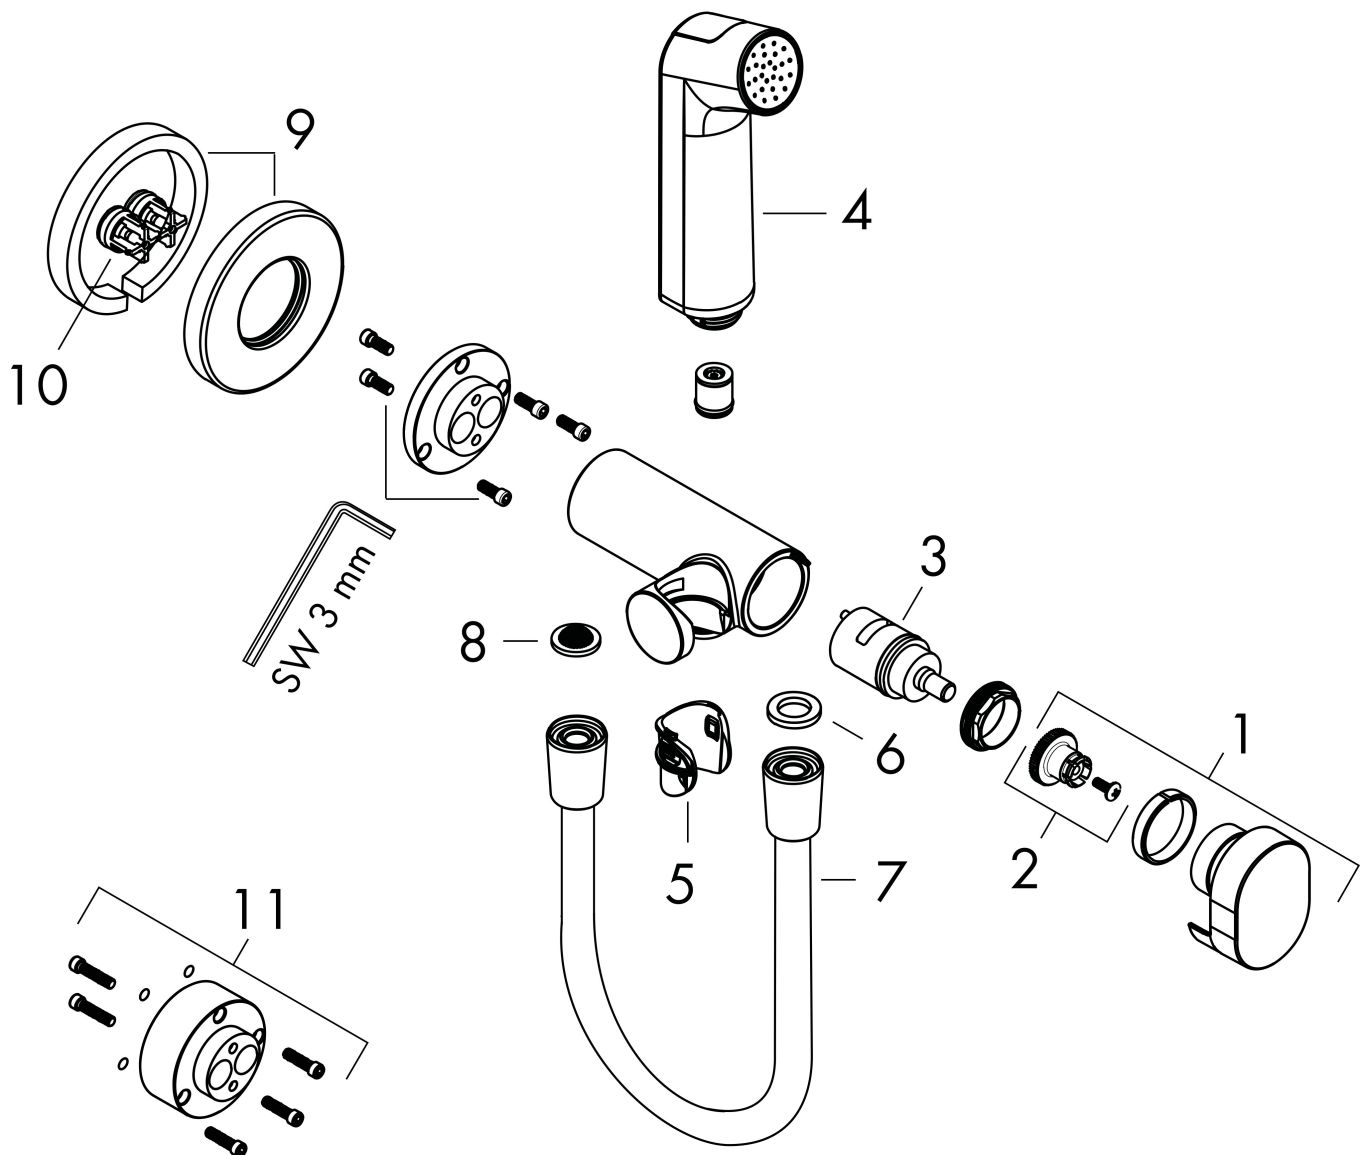

Merk	hansgrohe
Artikelnaam	bidethanddouche 1jet EcoSmart voor warm water met douchehouder en doucheslang 125 cm
Art.nr.	29232990
Oppervlakte	Polished Gold Optic
Netto prijs	209,35 EUR

Explosietekening voor bouwjaar: >10/22