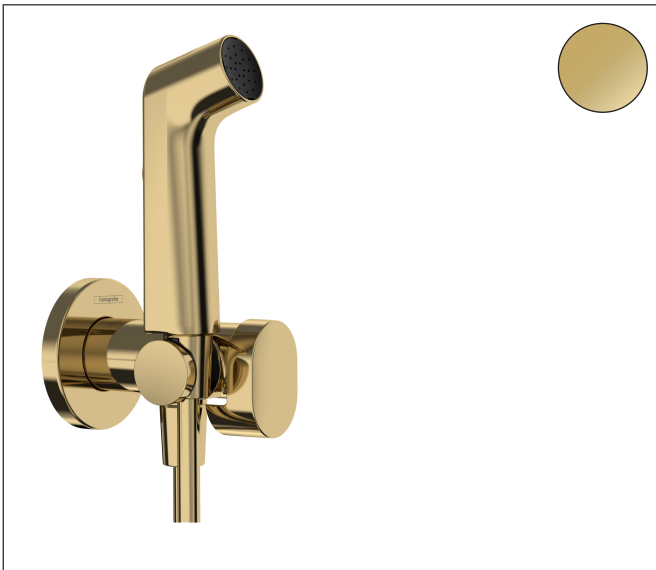

Merk	hansgrohe
Artikelnaam	bidethanddouche 1jet EcoSmart voor warm water met douchehouder en doucheslang 125 cm
Art.nr.	29232990
Oppervlakte	Polished Gold Optic
Netto prijs	209,35 EUR

## Product foto

## Kenmerken

- bestaat uit: bidet handdouche, met stopkraan voor douchehouder, doucheslang
- diameter handdouche 28 mm
- niet geschikt voor gebruik in landen met een geldige EN 1717
- doucheslang met conische moer aan beide uiteinden
- draaikoppeling voorkomt dat de slang in de knoop raakt
- lengte doucheslang: 1250 mm
- aansluiting: inbouwdeel
- met terugslagklep
- geïntegreerde houder
- wandhouders van metaal
- afspoelbare filterring
- niet intrinsiek veilig tegen terugstroming
- niet inbegrepen: inbouwdeel
- EU taxonomie: max. 8l/min

## Technologie

Merk	hansgrohe
Artikelnaam	bidethanddouche 1jet EcoSmart voor warm water met douchehouder en doucheslang 125 cm
Art.nr.	29232990
Oppervlakte	Polished Gold Optic
Netto prijs	209,35 EUR