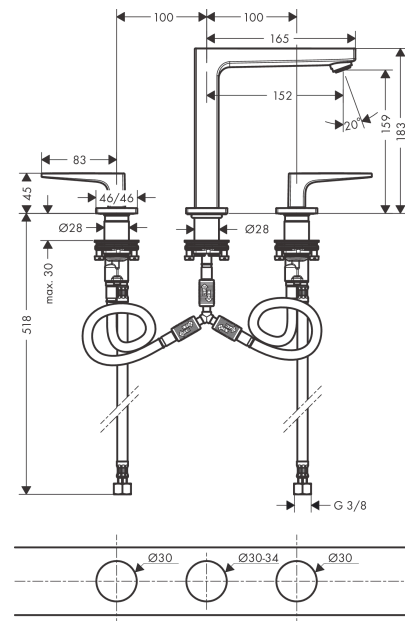

#### Beschrijving

- ComfortZone: 160
- voorsprong uitloop 152 mm
- uitloophoogte: 159 mm
- greepvariant: rechte greep
- vaste uitloop
- maximale doorstroomhoeveelheid bij 3 bar: 5 l/min
- keramische kranen warm/koud 90°
- push-open afvoergarnituur G 1¼
- materiaal afvoergarnituur: metaal
- EU taxonomie: max 6l/min - draagt substantieel bij aan duurzaamheid
- Kiwa K6110\_Mechanical Mixers EN200

#### Maattekening

#### Doorstroomdiagram

**Metropol**

**3-gats wastafelmengkraan 160 met rechte greep en PushOpen afvoerplug**

Oppervlak: **Brushed Bronze** Artikelnummer: **32515140**

**Explosietekening**

Bouwjaar: >07/19

**Metropol****3-gats wastafelmengkraan 160 met rechte greep en PushOpen afvoerplug**Oppervlak: **Brushed Bronze** Artikelnummer: **32515140****Reserveonderdelenlijst**

Bouwjaar: &gt;07/19

<b>Regel</b>	<b>Beschrijving</b>	<b>Artikelnummer</b>	<b>Prijs incl. BTW</b>	<b>VE</b>
1	greep koud	92917140	92,57 €	1
2	greep warm	92916140	92,57 €	1
3	O-Ring 14x1,5	98201000	3,51 €	1
4	rozet	92915140	72,24 €	1
5	O-ring 33x2,5	92907000	3,51 €	1
6	greepadapter m. schroef	98932000	15,00 €	1
7	bovendeel links sluitend	95366000	38,84 €	1
8	bovendeel rechts sluitend	98817000	30,49 €	1
9	aansluitslang 400 mm M10x1	92914000	61,71 €	1
10	aansluitslang 450 mm M8x0,75 G3/8	97206000	30,49 €	1
11	O-ring 7x1,5	98422000	3,51 €	1
12	dichtingsset	95581000	5,69 €	1
13	schachtbevestigingsset compl. (Ø 28)	92909000	38,84 €	1
14	uitloop 160 mm	93158140	650,13 €	1
15	perlator M24x1 (5 l/min)	92996000	30,49 €	1
16	servicesleutel	95661000	5,69 €	1
17	O-ring 21x1,5	98219000	3,51 €	1
18	rozet voor uitloop	92906140	139,63 €	1
19	aansluitslang 200 mm M10x1	92913000	48,16 €	1
20	vlakdichting	98749000	5,69 €	1
21	O-ring 26x4	92191000	3,51 €	1
22	slangaansluitbocht	92905000	38,84 €	1
a	Afvoerplug Push-Open	50100140	-	1