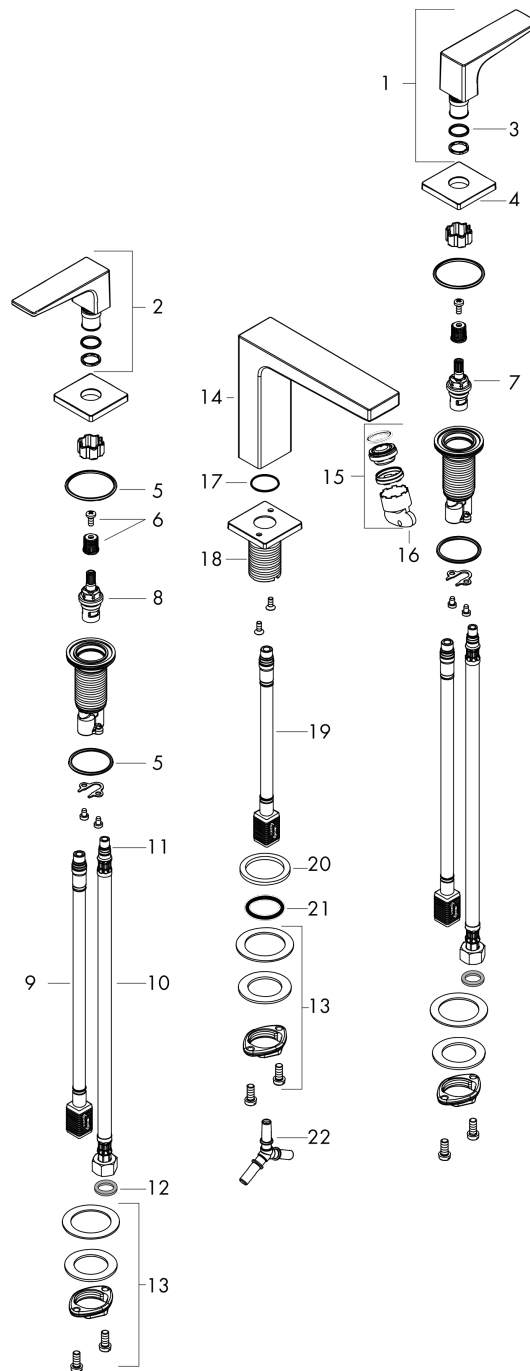

#### Maattekening

#### Doorstroomdiagram

**Metropol**

**3-gats wastafelmengkraan 160 met rechte greep en PushOpen afvoerplug**

Oppervlak: **Brushed Bronze** Artikelnummer: **32515140**

**Explosietekening**

Bouwjaar: >07/19

**Metropol****3-gats wastafelmengkraan 160 met rechte greep en PushOpen afvoerplug**Oppervlak: **Brushed Bronze** Artikelnummer: **32515140****Reserveonderdelenlijst**

Bouwjaar: &gt;07/19

<b>Regel</b>	<b>Beschrijving</b>	<b>Artikelnummer</b>	<b>Prijs incl. BTW</b>	<b>VE</b>
1	greep koud	92917140	92,57 €	1
2	greep warm	92916140	92,57 €	1
3	O-Ring 14x1,5	98201000	3,51 €	1
4	rozet	92915140	72,24 €	1
5	O-ring 33x2,5	92907000	3,51 €	1
6	greepadapter m. schroef	98932000	15,00 €	1
7	bovendeel links sluitend	95366000	38,84 €	1
8	bovendeel rechts sluitend	98817000	30,49 €	1
9	aansluitslang 400 mm M10x1	92914000	61,71 €	1
10	aansluitslang 450 mm M8x0,75 G3/8	97206000	30,49 €	1
11	O-ring 7x1,5	98422000	3,51 €	1
12	dichtingsset	95581000	5,69 €	1
13	schachtbevestigingsset compl. (Ø 28)	92909000	38,84 €	1
14	uitloop 160 mm	93158140	650,13 €	1
15	perlator M24x1 (5 l/min)	92996000	30,49 €	1
16	servicesleutel	95661000	5,69 €	1
17	O-ring 21x1,5	98219000	3,51 €	1
18	rozet voor uitloop	92906140	139,63 €	1
19	aansluitslang 200 mm M10x1	92913000	48,16 €	1
20	vlakdichting	98749000	5,69 €	1
21	O-ring 26x4	92191000	3,51 €	1
22	slangaansluitbocht	92905000	38,84 €	1
a	Afvoerplug Push-Open	50100140	-	1