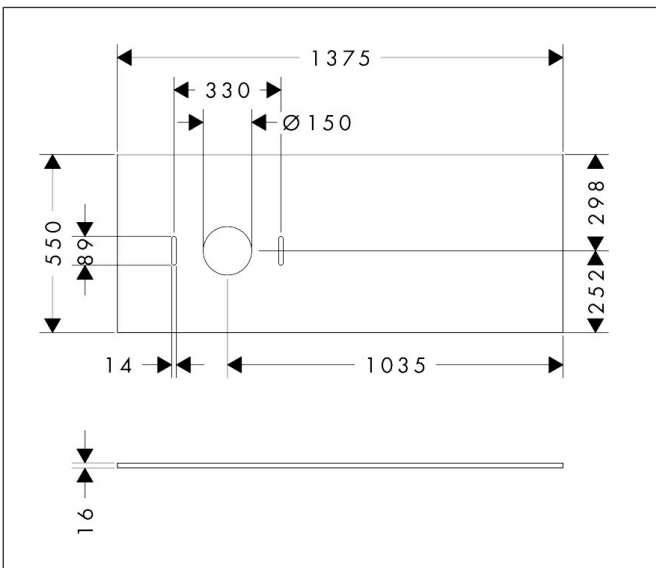

| | |
|-------------|---|
| Merk | hansgrohe |
| Artikelnaam | Xilesa E console 1375/550 met uitsparing links voor waskom zonder kraangat |
| Art.nr. | 54278700 |
| Oppervlakte | mat wit |
| Netto prijs | 289,79 EUR |

Product foto

Kenmerken

- materiaal: 3-laags spaanplaat met hoge dichtheid
- oppervlaktmateriaal: laminaat (HPL)
- MoistureProof: duurzaam materiaal dat lang mooi blijft
- aantal wastafeluitsparingen: 1
- wastafeluitsparing: links
- wandmontage
- met bevestigingsmateriaal
- met uitsparing voor waskom zonder kraangat
- waskom en badkamermeubel moeten apart besteld worden
- console kan alleen samen met badmeubel voor console worden gemonteerd
- in combinatie met een hansgrohe kraan en Xuniva is het verlengde afvoergarnituur vereist (#56840000)

Maat tekeningen

Technologie

Certificaat

| | |
|-------------|---|
| Merk | hansgrohe |
| Artikelnaam | Xilesa E console 1375/550 met uitsparing links voor waskom zonder kraangat |
| Art.nr. | 54278700 |
| Oppervlakte | mat wit |
| Netto prijs | 289,79 EUR |