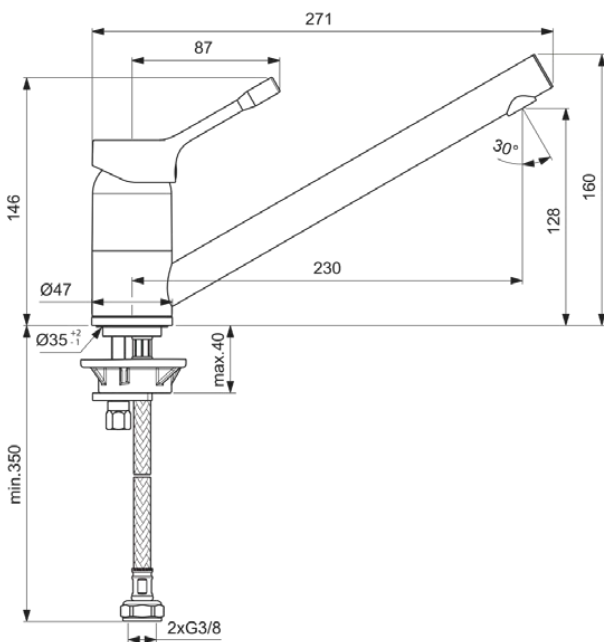

CERALOOK

BC292AA

CERALOOK | Keukenmengkraan 47x271x160 mm, 230 mm sprong uitloop in chroom afwerking, 9 l/min (3 bar) | EasyFix, Blue Start technologie, Click technologie, EPD, FirmaFlow, SmartShine

Afbeelding & technische tekening

Algemene informatie

Productcategorie:	Keukenmengkranen
Producttype:	Keukenmengkraan
Merk:	Ideal Standard
Collectie:	CERALOOK
Ontwerper:	Ideal Standard
Colour:	AA - Chroom
Afwerking van het oppervlak:	glanzend
Hoogte (mm):	160
Breedte (mm):	47
Lengte / sprong (mm):	271
Bevestigingswijze:	EasyFix
Nettogewicht (kg):	1.06
EAN-code:	3800861068679

Kenmerken

EasyFix

Blue Start technologie

Click technologie

EPD

FirmaFlow

SmartShine

Downloads

- [EPD](#)
- [Declaration of Conformity](#)
- [Installation Guide](#)
- [Spare Parts List](#)

Productnormen & certificeringen

Normen:	EN 248 | DIN 4109 | EN 817
Naam van het ACS-certificaat:	21 ACC LY 068_223
Naam van het BGCC-certificaat:	14-NURVSPSRB-4110
Aansluitdraad van de straalregelaar:	

Product specificaties

Aantal grepen:	1
BlueStart technologie:	Ja
Kleurcode:	AA
Kleuromschrijving:	chroom
Cool Body Technologie:	Nee
DVGW intrinsiek veilig:	Nee
FirmaFlow mengpatroon:	Ja
Positie greep:	Bovenkant
Ideal Pure technologie:	Nee
Lagedrukmodel:	Nee