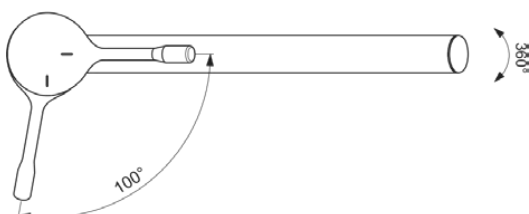

CERALOOK

BC292AA

CERALOOK | Keukenmengkraan 47x271x160 mm, 230 mm sprong uitloop in chroom afwerking, 9 l/min (3 bar) | EasyFix, Blue Start technologie, Click technologie, EPD, FirmaFlow, SmartShine

Afbeelding & technische tekening

Algemene informatie

Productcategorie:	Keukenmengkranen
Producttype:	Keukenmengkraan
Merk:	Ideal Standard
Collectie:	CERALOOK
Ontwerper:	Ideal Standard
Colour:	AA - Chroom
Afwerking van het oppervlak:	glanzend
Hoogte (mm):	160
Breedte (mm):	47
Lengte / sprong (mm):	271
Bevestigingswijze:	EasyFix
Nettogewicht (kg):	1.06
EAN-code:	3800861068679

Kenmerken

EasyFix

Blue Start technologie

Click technologie

EPD

FirmaFlow

SmartShine

Downloads

- [EPD](#)
- [Declaration of Conformity](#)
- [Installation Guide](#)
- [Spare Parts List](#)

Productnormen & certificeringen

Normen:	EN 248 | DIN 4109 | EN 817
Naam van het ACS-certificaat:	21 ACC LY 068_223
Naam van het BGCC-certificaat:	14-NURVSPSRB-4110
Aansluitdraad van de straalregelaar:	

Product specificaties

Aantal grepen:	1
BlueStart technologie:	Ja
Kleurcode:	AA
Kleuromschrijving:	chroom
Cool Body Technologie:	Nee
DVGW intrinsiek veilig:	Nee
FirmaFlow mengpatroon:	Ja
Positie greep:	Bovenkant
Ideal Pure technologie:	Nee
Lagedrukmodel:	Nee