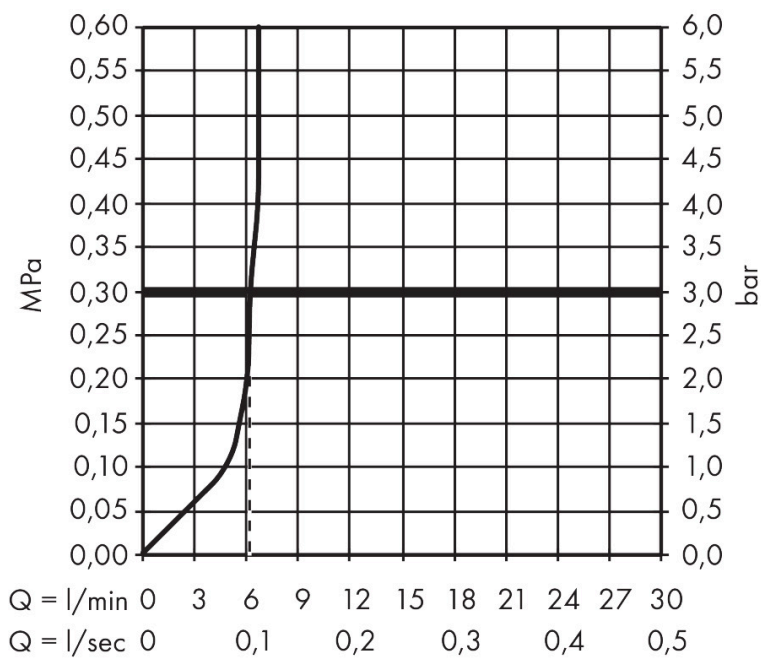

- bestaat uit: bidet handdouche, met stopkraan voor douchehouder, doucheslang
- diameter handdouche 28 mm
- niet geschikt voor gebruik in landen met een geldige EN 1717
- doucheslang met conische moer aan beide uiteinden
- draaikoppeling voorkomt dat de slang in de knoop raakt
- lengte doucheslang: 1250 mm
- aansluiting: G $\frac{1}{2}$
- met terugslagklep
- geïntegreerde houder
- wandhouders van metaal
- afspoelbare filterring
- niet intrinsiek veilig tegen terugstroming
- EU taxonomie: max. 8l/min

Maat tekeningen

Technologie

Merk	hansgrohe
Artikelnaam	bidethanddouche 1jet E EcoSmart voor koud water met douchehouder en doucheslang 125 cm
Art.nr.	29231140
Oppervlakte	Brushed Bronze
Netto prijs	196,74 EUR

Stroomschema

Merk	hansgrohe
Artikelnaam	bidethanddouche 1jet E EcoSmart voor koud water met douchehouder en doucheslang 125 cm
Art.nr.	29231140
Oppervlakte	Brushed Bronze
Netto prijs	196,74 EUR

Explosietekening voor bouwjaar: >05/22