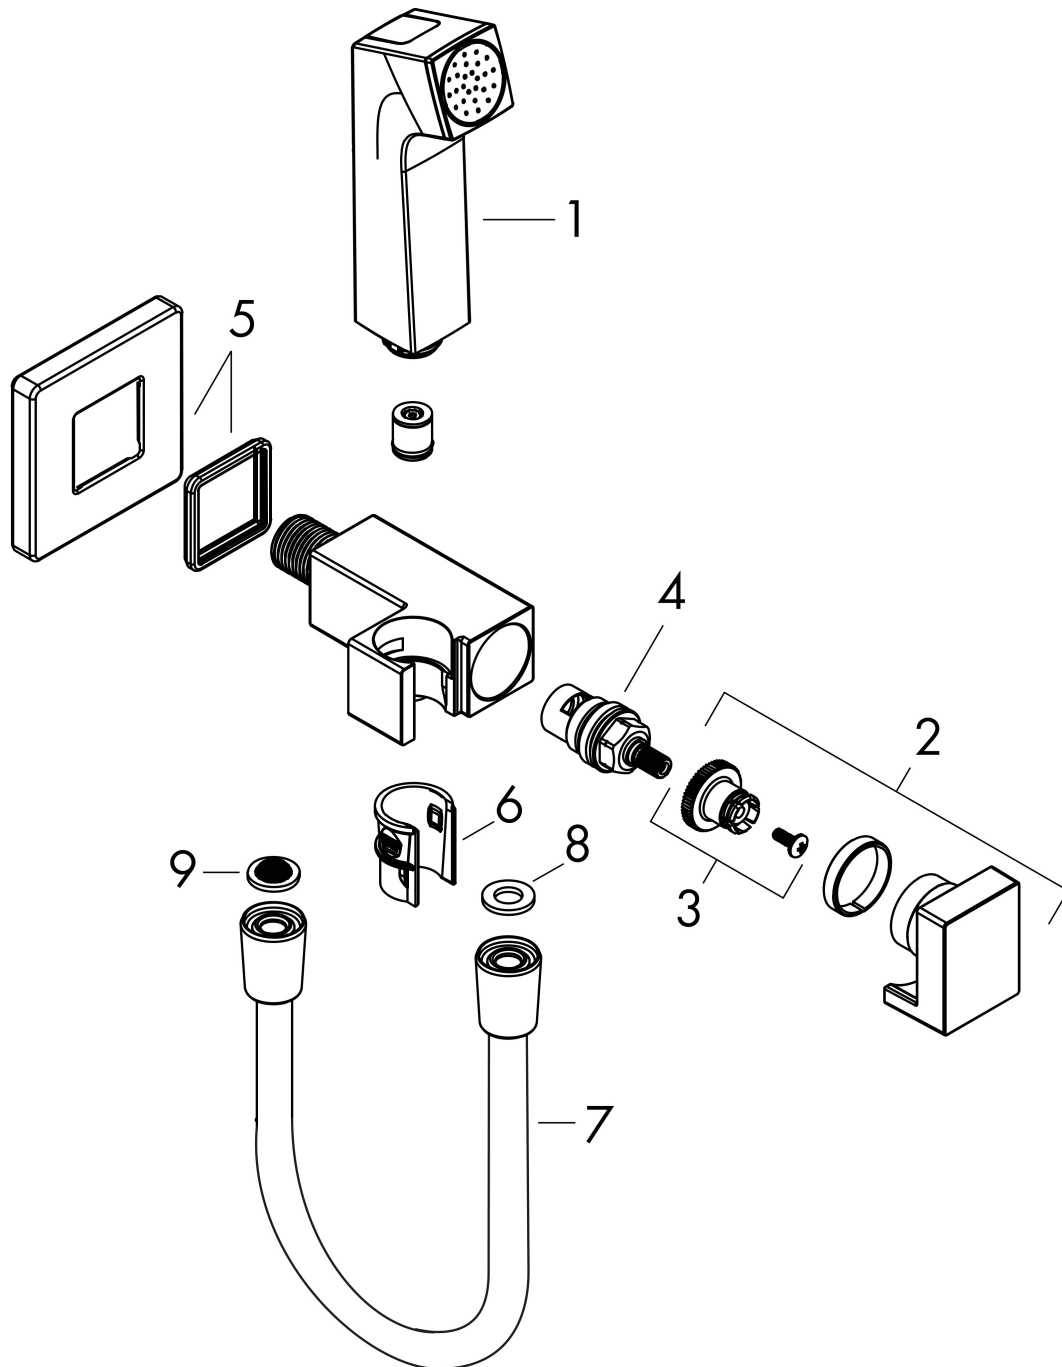

- bestaat uit: bidet handdouche, met stopkraan voor douchehouder, doucheslang
- diameter handdouche 28 mm
- niet geschikt voor gebruik in landen met een geldige EN 1717
- doucheslang met conische moer aan beide uiteinden
- draaikoppeling voorkomt dat de slang in de knoop raakt
- lengte doucheslang: 1250 mm
- aansluiting: G $\frac{1}{2}$
- met terugslagklep
- geïntegreerde houder
- wandhouders van metaal
- afspoelbare filterring
- niet intrinsiek veilig tegen terugstroming
- EU taxonomie: max. 8l/min

Maat tekeningen

Technologie

Merk	hansgrohe
Artikelnaam	bidethanddouche 1jet E EcoSmart voor koud water met douchehouder en doucheslang 125 cm
Art.nr.	29231140
Oppervlakte	Brushed Bronze
Netto prijs	196,74 EUR

Stroomschema

Merk	hansgrohe
Artikelnaam	bidethanddouche 1jet E EcoSmart voor koud water met douchehouder en doucheslang 125 cm
Art.nr.	29231140
Oppervlakte	Brushed Bronze
Netto prijs	196,74 EUR

Explosietekening voor bouwjaar: >05/22