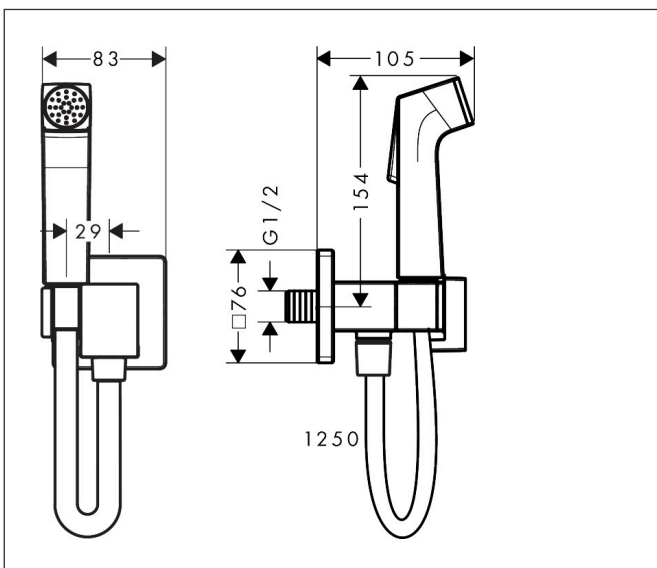

Merk	hansgrohe
Artikelnaam	bidethanddouche 1jet E EcoSmart voor koud water met douchehouder en doucheslang 125 cm
Art.nr.	29231140
Oppervlakte	Brushed Bronze
Netto prijs	196,74 EUR

Product foto

Kenmerken

- bestaat uit: bidet handdouche, met stopkraan voor douchehouder, doucheslang
- diameter handdouche 28 mm
- niet geschikt voor gebruik in landen met een geldige EN 1717
- doucheslang met conische moer aan beide uiteinden
- draaikoppeling voorkomt dat de slang in de knoop raakt
- lengte doucheslang: 1250 mm
- aansluiting: G $\frac{1}{2}$
- met terugslagklep
- geïntegreerde houder
- wandhouders van metaal
- afspoelbare filterring
- niet intrinsiek veilig tegen terugstroming
- EU taxonomie: max. 8l/min

Maat tekeningen

Technologie

Merk	hansgrohe
Artikelnaam	bidethanddouche 1jet E EcoSmart voor koud water met douchehouder en doucheslang 125 cm
Art.nr.	29231140
Oppervlakte	Brushed Bronze
Netto prijs	196,74 EUR

Stroomschema

Merk	hansgrohe
Artikelnaam	bidethanddouche 1jet E EcoSmart voor koud water met douchehouder en doucheslang 125 cm
Art.nr.	29231140
Oppervlakte	Brushed Bronze
Netto prijs	196,74 EUR

Explosietekening voor bouwjaar: >05/22