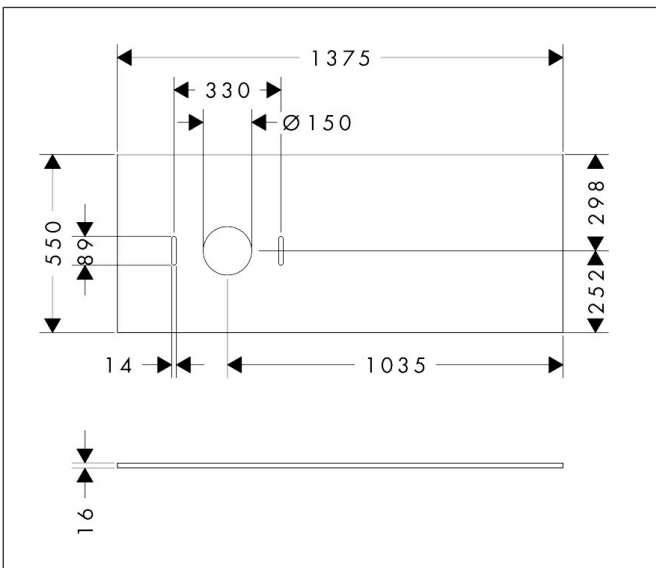

Merk hansgrohe  
 Artikelnaam **Xilesa E** console 1375/550 met uitsparing links voor waskom zonder kraangat  
 Art.nr. 54278760  
 Oppervlakte Slate Matt Grey  
 Netto prijs 289,79 EUR

## Kenmerken

- materiaal: 3-laags spaanplaat met hoge dichtheid
- oppervlaktmateriaal: laminaat (HPL)
- MoistureProof: duurzaam materiaal dat lang mooi blijft
- aantal wastafeluitsparingen: 1
- wastafeluitsparing: links
- wandmontage
- met bevestigingsmateriaal
- met uitsparing voor waskom zonder kraangat
- waskom en badkamermeubel moeten apart besteld worden
- console kan alleen samen met badmeubel voor console worden gemonteerd
- in combinatie met een hansgrohe kraan en Xuniva is het verlangde afvoergarnituur vereist (#56840000)

## Maat tekeningen