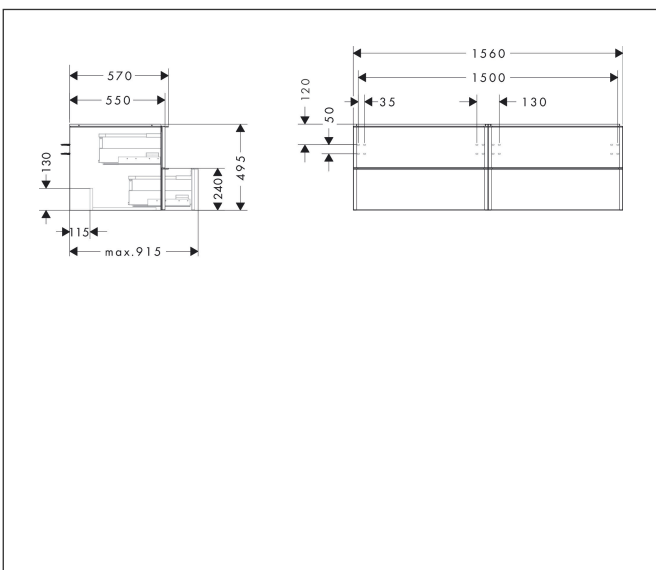

Merk	hansgrohe
Artikelnaam	Xelu Q badmeubel High Gloss White 1560/550 met 4 lades voor consoles met waskom, Oppervlak greep:
Art.nr.	54090670
Oppervlakte	Oppervlak meubel: High Gloss White, Oppervlak greep: Mat zwart
Netto prijs	1.546,42 EUR

Product foto

Kenmerken

- bestaat uit: badkamermeubel, Basic Box-set
- materiaal behuizing: vezelplaat van gemiddelde dichtheid (MDF)
- oppervlaktemateriaal behuizing: thermofolie
- materiaal voorzijde: vezelplaat van gemiddelde dichtheid (MDF)
- oppervlaktemateriaal voorzijde: thermofolie
- MoistureProof: duurzaam materiaal dat lang mooi blijft
- met greepstang
- type opening: volledig uittrekbaar
- materiaal grepen: aluminium
- oppervlaktemateriaal grepen: poedercoating
- 4 lades
- zonder uitsparing voor sifon
- SoftClose, voor vloeiend en zacht sluiten
- individuele en flexibele opbergruimte dankzij het verdelen van de binnenkant
- 2 basisbox-sets inbegrepen
- schaduwvoegprofiel voorbereid voor montage handdoekrek en planchet
- wandmontage
- montagevoorwaarde: voorgemonteerd
- met bevestigingsmateriaal
- opbouwwascom en console moeten apart besteld worden

Maat tekeningen

Technologie

Certificaat

Merk	hansgrohe
Artikelnaam	Xelu Q badmeubel High Gloss White 1560/550 met 4 lades voor consoles met waskom, Oppervlak greep:
Art.nr.	54090670
Oppervlakte	Oppervlak meubel: High Gloss White, Oppervlak greep: Mat zwart
Netto prijs	1.546,42 EUR

Explosietekening voor bouwjaar: >06/23

Merk	hansgrohe
Artikelnaam	Xelu Q badmeubel High Gloss White 1560/550 met 4 lades voor consoles met waskom, Oppervlak greep:
Art.nr.	54090670
Oppervlakte	Oppervlak meubel: High Gloss White, Oppervlak greep: Mat zwart
Netto prijs	1.546,42 EUR