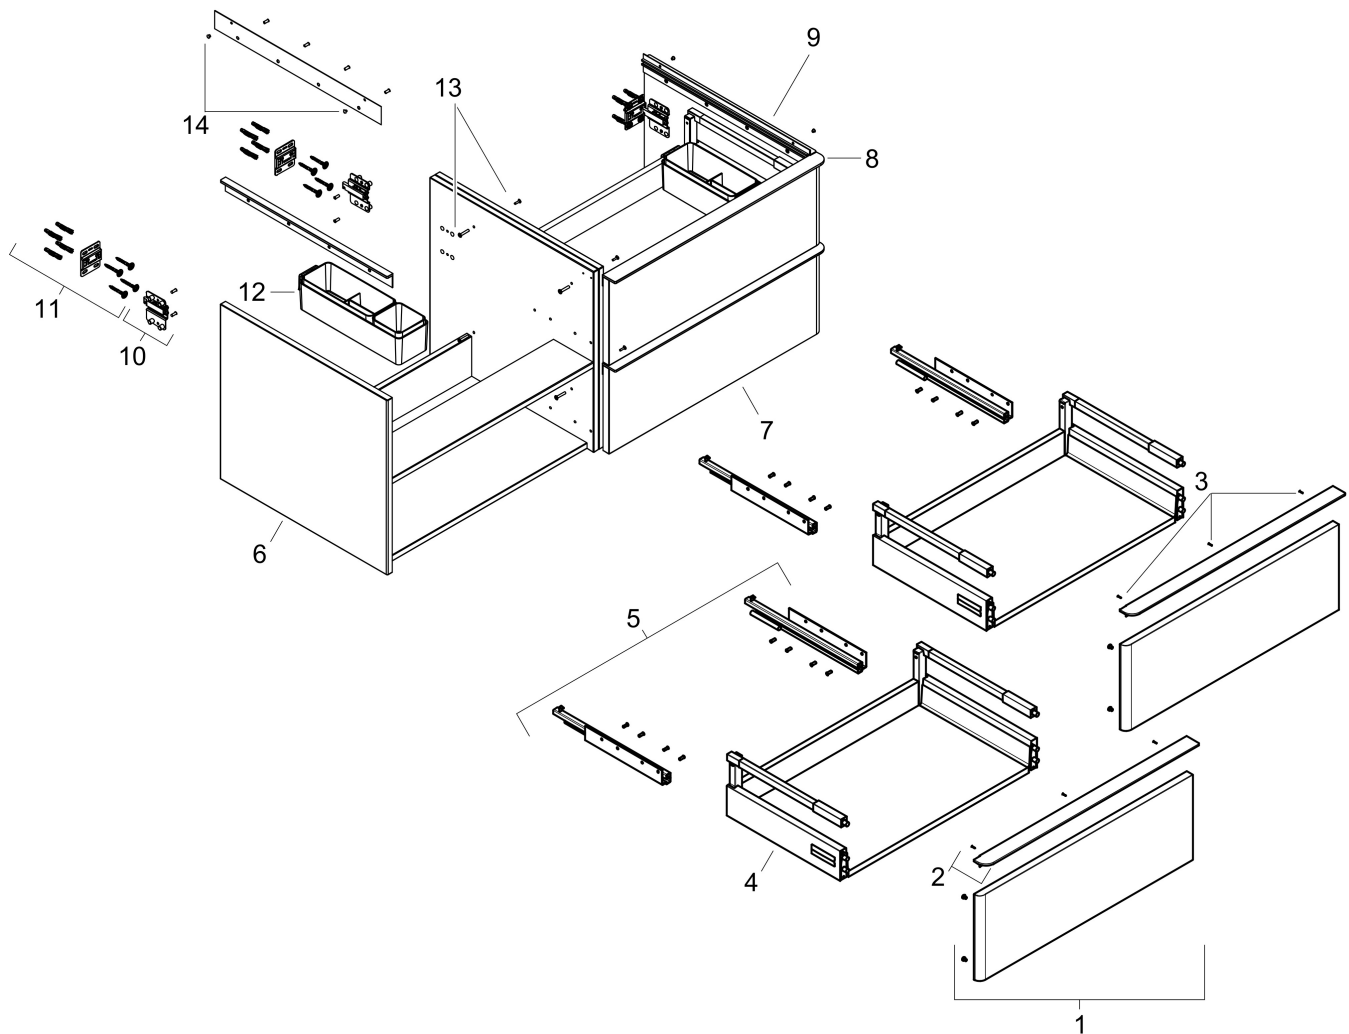

Merk hansgrohe
Artikelnaam **Xelu Q** badmeubel High Gloss White 1560/550 met 4 lades voor consoles met waskom, Oppervlak greep:
Art.nr. 54090670
Oppervlakte Oppervlak meubel: High Gloss White, Oppervlak greep: Mat zwart
Netto prijs 1.546,42 EUR

Explosietekening voor bouwjaar: >06/23

Merk	hansgrohe
Artikelnaam	Xelu Q badmeubel High Gloss White 1560/550 met 4 lades voor consoles met waskom, Oppervlak greep:
Art.nr.	54090670
Oppervlakte	Oppervlak meubel: High Gloss White, Oppervlak greep: Mat zwart
Netto prijs	1.546,42 EUR

Onderdelen voor bouwjaar: >06/23

Pos	Beschrijving	Art.nr.	Prijs
1	meubelfront	87411000	300,40
2	greep links	87345670	147,60
3	schroef-set	87157000	16,60
4	uittrekelement	87241000	300,40
5	ladegeleiders	87240000	113,70
6	meubelromp	87403000	694,30
7	meubelfront	87415000	300,40
8	greep rechts	87346670	147,60
9	meubelromp	87407000	694,30
10	bevestigingsmateriaal	87276000	64,30
11	montageset	87275000	40,60
12	Box set	54224670	37,90
13	montageset	87309000	32,70
14	afdekkap	87441670	10,40
a	handdoekrek	54143670	70,60
b	planchet	54144670	124,64
c	standbeen	54145670	103,48