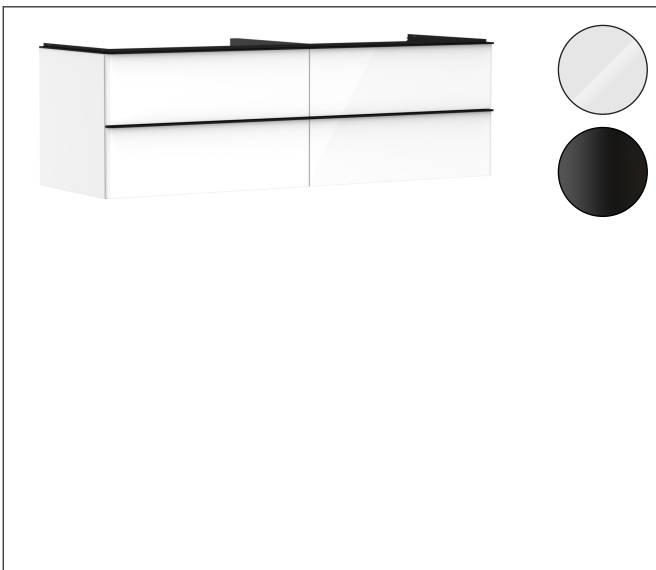

Merk	hansgrohe
Artikelnaam	Xelu Q badmeubel High Gloss White 1560/550 met 4 lades voor consoles met waskom, Oppervlak greep:
Art.nr.	54090670
Oppervlakte	Oppervlak meubel: High Gloss White, Oppervlak greep: Mat zwart
Netto prijs	1.546,42 EUR

Product foto

Kenmerken

- bestaat uit: badkamermeubel, Basic Box-set
- materiaal behuizing: vezelplaat van gemiddelde dichtheid (MDF)
- oppervlaktemateriaal behuizing: thermofolie
- materiaal voorzijde: vezelplaat van gemiddelde dichtheid (MDF)
- oppervlaktemateriaal voorzijde: thermofolie
- MoistureProof: duurzaam materiaal dat lang mooi blijft
- met greepstang
- type opening: volledig uittrekbaar
- materiaal grepen: aluminium
- oppervlaktemateriaal grepen: poedercoating
- 4 lades
- zonder uitsparing voor sifon
- SoftClose, voor vloeiend en zacht sluiten
- individuele en flexibele opbergruimte dankzij het verdelen van de binnenkant
- 2 basisbox-sets inbegrepen
- schaduwvoegprofiel voorbereid voor montage handdoekrek en planchet
- wandmontage
- montagevoorwaarde: voorgemonteerd
- met bevestigingsmateriaal
- opbouwwascom en console moeten apart besteld worden

Maat tekeningen

Technologie

Certificaat

Merk	hansgrohe
Artikelnaam	Xelu Q badmeubel High Gloss White 1560/550 met 4 lades voor consoles met waskom, Oppervlak greep:
Art.nr.	54090670
Oppervlakte	Oppervlak meubel: High Gloss White, Oppervlak greep: Mat zwart
Netto prijs	1.546,42 EUR

Merk hansgrohe
 Artikelnaam **Xelu Q** badmeubel High Gloss White 1560/550 met 4 lades voor consoles met waskom, Oppervlak greep:
 Art.nr. 54090670
 Oppervlakte Oppervlak meubel: High Gloss White, Oppervlak greep: Mat zwart
 Netto prijs 1.546,42 EUR