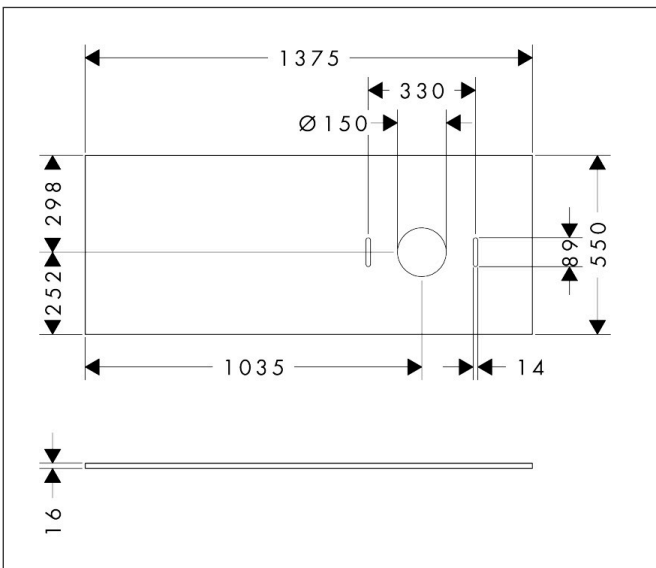

Merk	hansgrohe
Artikelnaam	Xilesa E console 1375/550 met uitsparing rechts voor waskom zonder kraangat
Art.nr.	54279550
Oppervlakte	Cashmere Oak
Netto prijs	289,79 EUR

Product foto

Kenmerken

- materiaal: 3-laags spaanplaat met hoge dichtheid
- oppervlaktmateriaal: laminaat (HPL)
- MoistureProof: duurzaam materiaal dat lang mooi blijft
- aantal wastafeluitsparingen: 1
- wastafeluitsparing: rechts
- wandmontage
- met bevestigingsmateriaal
- met uitsparing voor waskom zonder kraangat
- waskom en badkamermeubel moeten apart besteld worden
- console kan alleen samen met badmeubel voor console worden gemonteerd
- in combinatie met een hansgrohe kraan en Xuniva is het verlengde afvoergarnituur vereist (#56840000)

Maat tekeningen

Technologie

Certificaat

Merk	hansgrohe
Artikelnaam	Xilesa E console 1375/550 met uitsparing rechts voor waskom zonder kraangat
Art.nr.	54279550
Oppervlakte	Cashmere Oak
Netto prijs	289,79 EUR