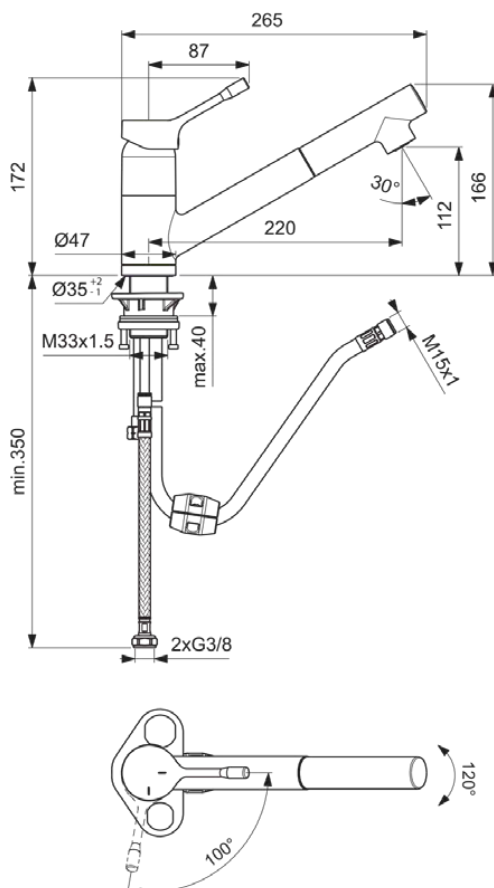

CERALOOK

BC294AA

CERALOOK | Keukenmengkraan 47x265x172 mm, 220 mm sprong uitloop in chroom afwerking, 9 l/min (3 bar) | Blue Start technologie, Click technologie, EPD, FirmaFlow, Uittrekbare handdouche, SmartShine

Afbeelding & technische tekening

Algemene informatie

Productcategorie:	Keukenmengkranen
Producttype:	Keukenmengkraan
Merk:	Ideal Standard
Collectie:	CERALOOK
Ontwerper:	Ideal Standard
Colour:	AA - Chroom
Afwerking van het oppervlak:	glanzend
Hoogte (mm):	172
Breedte (mm):	47
Lengte / sprong (mm):	265
Bestingswijze:	Schachtconstructie
Nettogewicht (kg):	1.88
EAN-code:	3800861068693

Product specificaties

Materiaal:	Metaal
Materiaalkwaliteit:	Messing
Maximale volumestroom bij 3 bar (l/min):	9
Maximale volumestroom bij 3 bar (l/min) voor alle uitgangen:	9
Max. debiet bij 3 bar (l) voor uitloop:	9
Maximale werkdruk (bar):	10
Minimale werkdruk (bar):	0.5
PVD technologie:	Nee
Voor montage vóór het raam:	Nee
Functies van de uittrekbare handdouche:	1 straalsoort
SmartShine:	Ja
Type uitloop:	Draaibaar
Uitloop type:	Buis
Oppervlakte dekking:	verchromd
Afwerking van het oppervlak:	glanzend
Draaibare uitloop:	Ja
Type straalregelaar:	Beluchter
Zichtbaarheid van de straalregelaar:	Zichtbaar
Temperatuurbegrenzer:	Ja
Type greep:	Pin
Type temperatuurregeling:	Handmatig bediend
Waterbesparend:	Ja
Met omstelling:	Nee
Met rozet(ten):	Nee
Met volumestroombegrenzer:	Nee
Met grepen:	Ja
Met uitloop:	Ja
Met uittrekbare handdouche:	Ja
EasyFix technologie:	Nee
Bevestigingswijze:	Schachtconstructie
Bevestigingswijze:	Kraangat
Met terugslagklep:	Ja