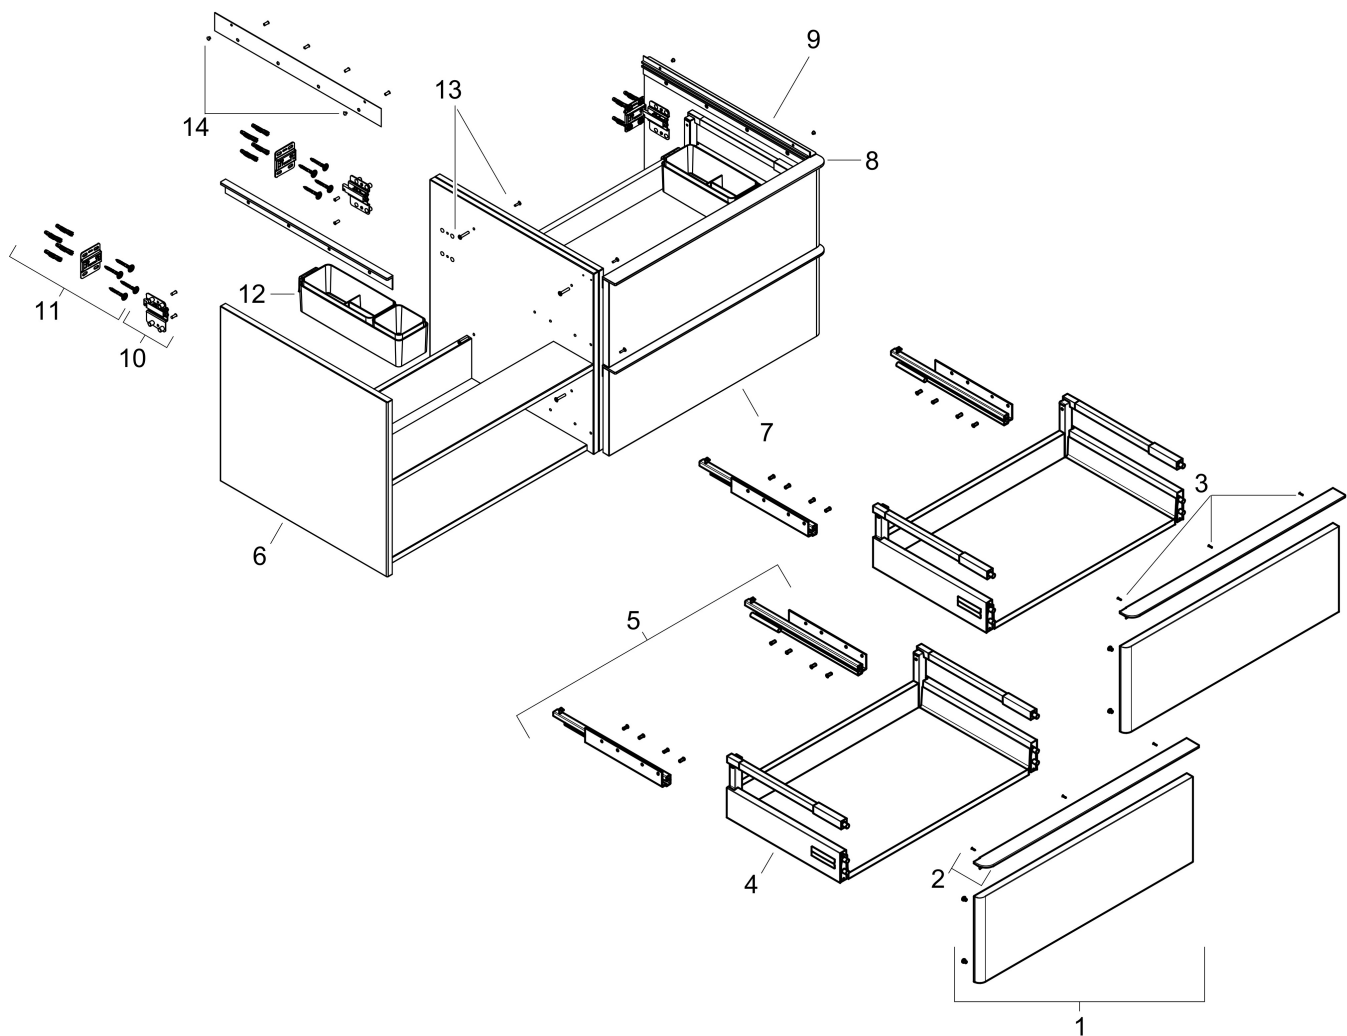

Merk	hansgrohe
Artikelnaam	Xelu Q badmeubel High Gloss White 1560/550 met 4 lades voor consoles met waskom, Oppervlak greep:
Art.nr.	54090700
Oppervlakte	Oppervlak meubel: High Gloss White, Oppervlak greep: Mat wit
Netto prijs	1.546,42 EUR

Explosietekening voor bouwjaar: >06/23