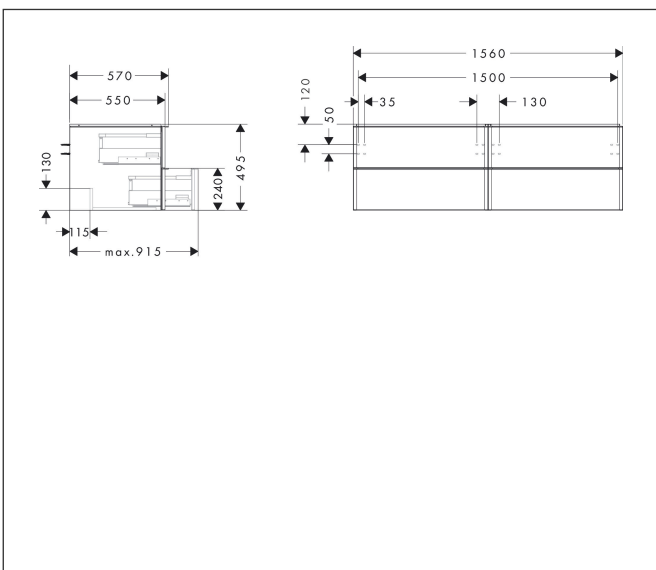

Merk	hansgrohe
Artikelnaam	Xelu Q badmeubel High Gloss White 1560/550 met 4 lades voor consoles met waskom, Oppervlak greep:
Art.nr.	54090700
Oppervlakte	Oppervlak meubel: High Gloss White, Oppervlak greep: Mat wit
Netto prijs	1.546,42 EUR

Product foto

Maat tekeningen

Kenmerken

- bestaat uit: badkamermeubel, Basic Box-set
- materiaal behuizing: vezelplaat van gemiddelde dichtheid (MDF)
- oppervlaktemateriaal behuizing: thermofolie
- materiaal voorzijde: vezelplaat van gemiddelde dichtheid (MDF)
- oppervlaktemateriaal voorzijde: thermofolie
- MoistureProof: duurzaam materiaal dat lang mooi blijft
- met greepstang
- type opening: volledig uittrekbaar
- materiaal grepen: aluminium
- oppervlaktemateriaal grepen: poedercoating
- 4 lades
- zonder uitsparing voor sifon
- SoftClose, voor vloeiend en zacht sluiten
- individuele en flexibele opbergruimte dankzij het verdelen van de binnenkant
- 2 basisbox-sets inbegrepen
- schaduwvoegprofiel voorbereid voor montage handdoekrek en planchet
- wandmontage
- montagevoorwaarde: voorgemonteerd
- met bevestigingsmateriaal
- opbouwwascom en console moeten apart besteld worden

Technologie

Certificaat

Merk	hansgrohe
Artikelnaam	Xelu Q badmeubel High Gloss White 1560/550 met 4 lades voor consoles met waskom, Oppervlak greep:
Art.nr.	54090700
Oppervlakte	Oppervlak meubel: High Gloss White, Oppervlak greep: Mat wit
Netto prijs	1.546,42 EUR

Explosietekening voor bouwjaar: >06/23

Merk	hansgrohe
Artikelnaam	Xelu Q badmeubel High Gloss White 1560/550 met 4 lades voor consoles met waskom, Oppervlak greep:
Art.nr.	54090700
Oppervlakte	Oppervlak meubel: High Gloss White, Oppervlak greep: Mat wit
Netto prijs	1.546,42 EUR