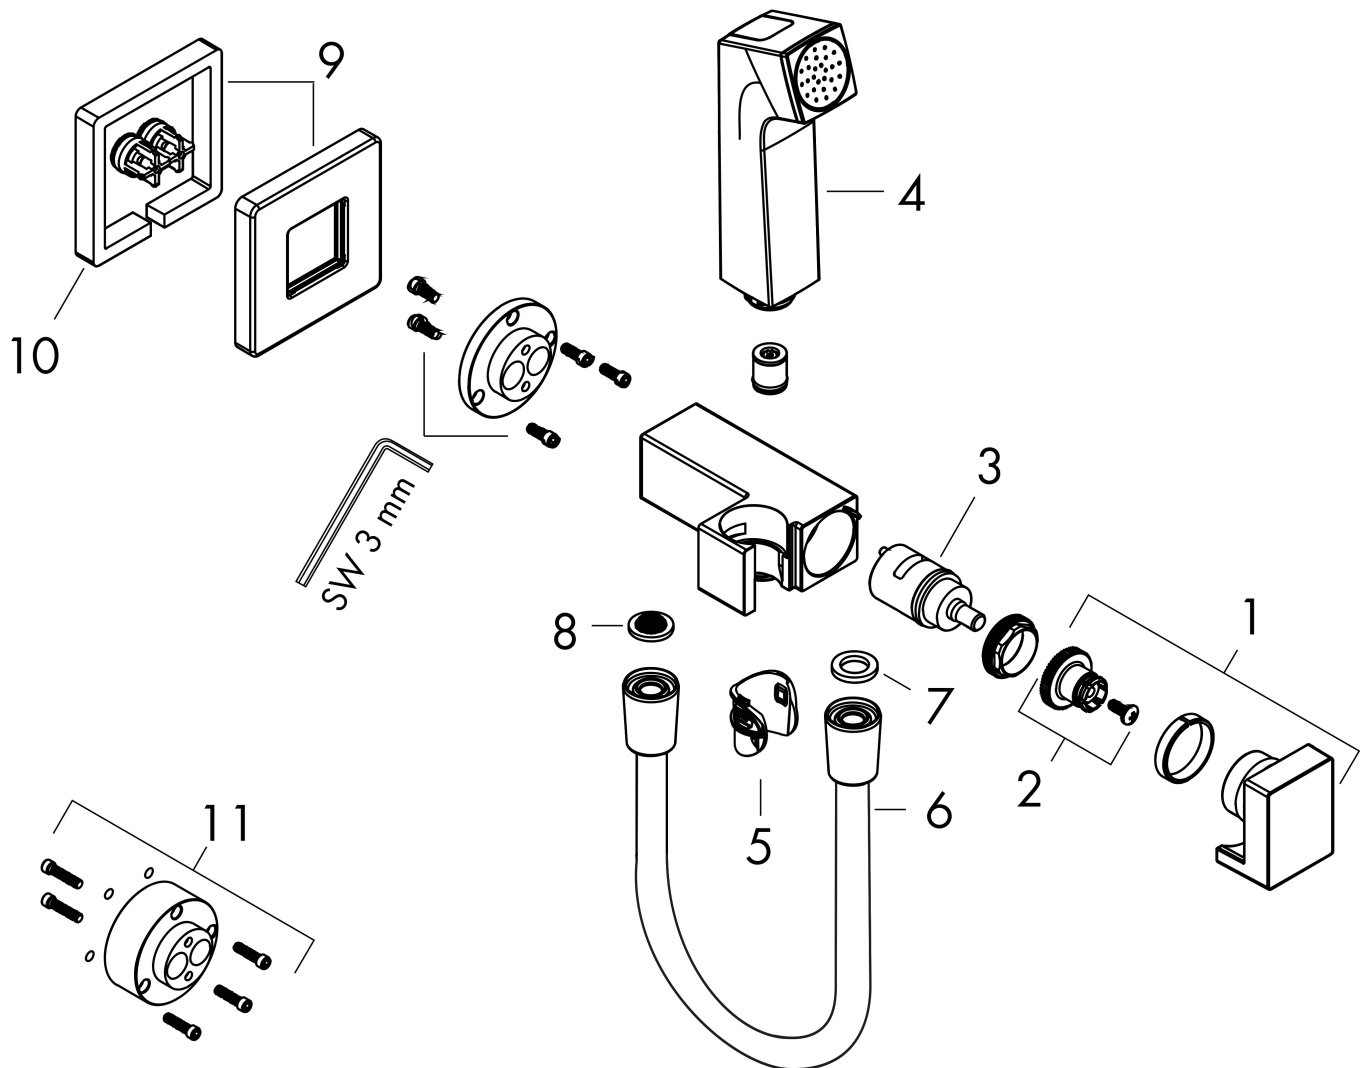

Merk	hansgrohe
Artikelnaam	bidethanddouche 1jet E EcoSmart voor warm water met douchehouder en doucheslang 125 cm
Art.nr.	29233670
Oppervlakte	Mat zwart
Netto prijs	233,59 EUR

Explosietekening voor bouwjaar: >10/22