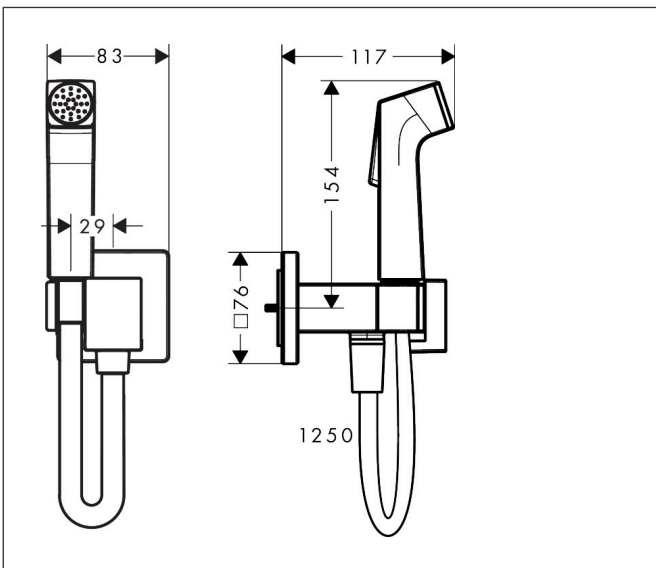

Merk	hansgrohe
Artikelnaam	bidethanddouche 1jet E EcoSmart voor warm water met douchehouder en doucheslang 125 cm
Art.nr.	29233670
Oppervlakte	Mat zwart
Netto prijs	233,59 EUR

## Kenmerken

- bestaat uit: bidet handdouche, met stopkraan voor douchehouder, doucheslang
- diameter handdouche 28 mm
- QuickClean: Kalkaanslag kun je eenvoudig met je vinger verwijderen
- niet geschikt voor gebruik in landen met een geldige EN 1717
- voor doucheslang met conische moer aan beide zijden
- draaikoppeling voorkomt dat de slang in de knoop raakt
- lengte doucheslang: 1250 mm
- aansluiting: inbouwdeel
- met terugslagklep
- geïntegreerde houder
- wandhouders van metaal
- afspoelbare filtering
- niet intrinsiek veilig tegen terugstroming
- niet inbegrepen: inbouwdeel
- EU taxonomie: max. 8l/min

## Maat tekeningen