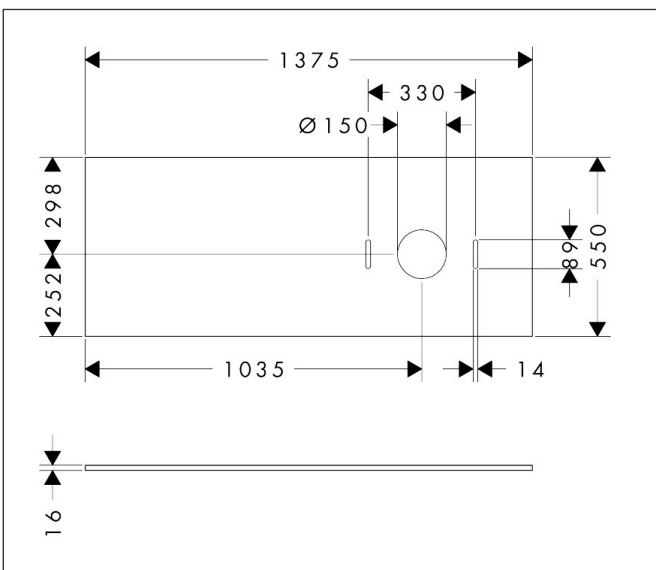

Merk	hansgrohe
Artikelnaam	<b>Xilesa E</b> console 1375/550 met uitsparing rechts voor waskom zonder kraangat
Art.nr.	54279700
Oppervlakte	mat wit
Netto prijs	289,79 EUR

## Kenmerken

- materiaal: 3-laags spaanplaat met hoge dichtheid
- oppervlaktmateriaal: laminaat (HPL)
- MoistureProof: duurzaam materiaal dat lang mooi blijft
- aantal wastafeluitsparingen: 1
- wastafeluitsparing: rechts
- wandmontage
- met bevestigingsmateriaal
- met uitsparing voor waskom zonder kraangat
- waskom en badkamermeubel moeten apart besteld worden
- console kan alleen samen met badmeubel voor console worden gemonteerd
- in combinatie met een hansgrohe kraan en Xuniva is het verlengde afvoergarnituur vereist (#56840000)

## Maat tekeningen

## Certificaat

Merk	hansgrohe
Artikelnaam	<b>Xilesa E</b> console 1375/550 met uitsparing rechts voor waskom zonder kraangat
Art.nr.	54279700
Oppervlakte	mat wit
Netto prijs	289,79 EUR