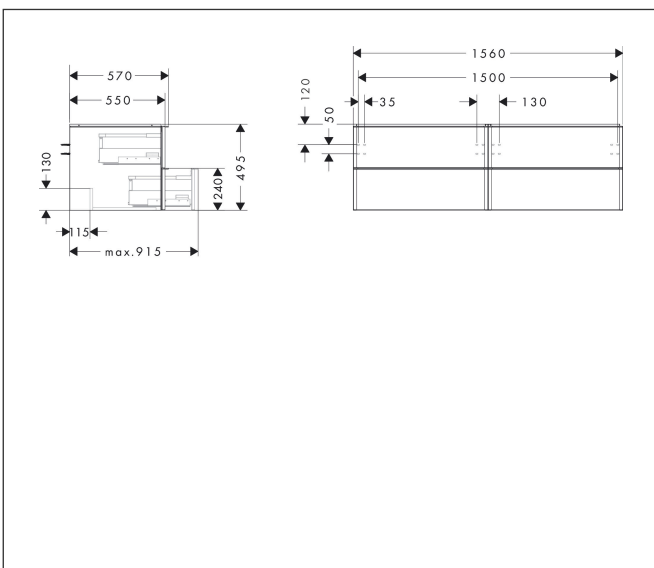

Merk	hansgrohe
Artikelnaam	<b>Xelu Q</b> badmeubel Diamond Matt Grey 1560/550 met 4 lades voor consoles met waskom, Oppervlak greep:
Art.nr.	54091000
Oppervlakte	Oppervlak meubel: Diamond Matt Grey, Oppervlak greep: chroom
Netto prijs	1.546,42 EUR

## Kenmerken

- bestaat uit: badkamermeubel, Basic Box-set
- materiaal behuizing: vezelplaat van gemiddelde dichtheid (MDF)
- oppervlaktemateriaal behuizing: thermofolie
- materiaal voorzijde: vezelplaat van gemiddelde dichtheid (MDF)
- oppervlaktemateriaal voorzijde: thermofolie
- SmoothSurface: glad en effen voor een geweldig gevoel
- AntiFingerprint: oplossing tegen vingerafdrukken
- MoistureProof: duurzaam materiaal dat lang mooi blijft
- met greepstang
- type opening: volledig uittrekbaar
- materiaal grepen: aluminium
- oppervlaktemateriaal grepen: verchroomd glanzend
- 4 laden
- zonder uitsparing voor sifon
- SoftClose, voor vloeiend en zacht sluiten
- individuele en flexibele opbergruimte dankzij het verdelen van de binnenkant
- 2 basisbox-sets inbegrepen
- schaduwvoegprofiel voorbereid voor montage handdoekrek en planchet
- wandmontage
- montagevoorwaarde: voorgemonteerd
- met bevestigingsmateriaal

## Maat tekeningen