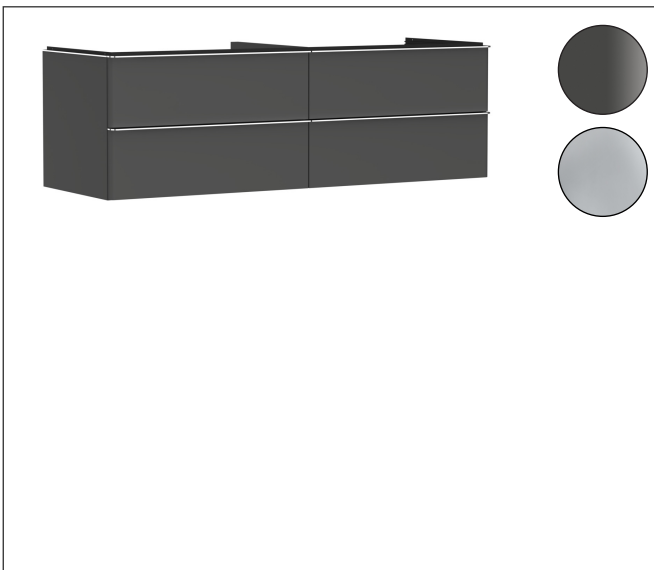

Merk	hansgrohe
Artikelnaam	<b>Xelu Q</b> badmeubel Diamond Matt Grey 1560/550 met 4 lades voor consoles met waskom, Oppervlak greep:
Art.nr.	54091000
Oppervlakte	Oppervlak meubel: Diamond Matt Grey, Oppervlak greep: chroom
Netto prijs	1.546,42 EUR

## Product foto

## Kenmerken

- bestaat uit: badkamermeubel, Basic Box-set
- materiaal behuizing: vezelplaat van gemiddelde dichtheid (MDF)
- oppervlaktemateriaal behuizing: thermofolie
- materiaal voorzijde: vezelplaat van gemiddelde dichtheid (MDF)
- oppervlaktemateriaal voorzijde: thermofolie
- SmoothSurface: glad en effen voor een geweldig gevoel
- AntiFingerprint: oplossing tegen vingerafdrukken
- MoistureProof: duurzaam materiaal dat lang mooi blijft
- met greepstang
- type opening: volledig uittrekbaar
- materiaal grepen: aluminium
- oppervlaktemateriaal grepen: verchroomd glanzend
- 4 laden
- zonder uitsparing voor sifon
- SoftClose, voor vloeiend en zacht sluiten
- individuele en flexibele opbergruimte dankzij het verdelen van de binnenkant
- 2 basisbox-sets inbegrepen
- schaduwvoegprofiel voorbereid voor montage handdoekrek en planchet
- wandmontage
- montagevoorwaarde: voorgemonteerd
- met bevestigingsmateriaal