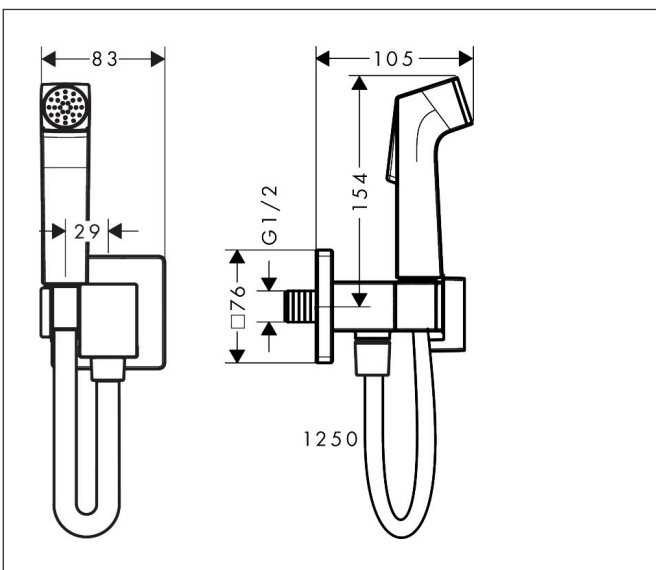

Merk	hansgrohe
Artikelnaam	bidethanddouche 1jet E EcoSmart voor koud water met douchehouder en doucheslang 125 cm
Art.nr.	29231990
Oppervlakte	Polished Gold Optic
Netto prijs	196,74 EUR

Product foto

Kenmerken

- bestaat uit: bidet handdouche, met stopkraan voor douchehouder, doucheslang
- diameter handdouche 28 mm
- niet geschikt voor gebruik in landen met een geldige EN 1717
- doucheslang met conische moer aan beide uiteinden
- draaikoppeling voorkomt dat de slang in de knoop raakt
- lengte doucheslang: 1250 mm
- aansluiting: G $\frac{1}{2}$
- met terugslagklep
- geïntegreerde houder
- wandhouders van metaal
- afspoelbare filterring
- niet intrinsiek veilig tegen terugstroming
- EU taxonomie: max. 8l/min

Maat tekeningen

Technologie

Merk	hansgrohe
Artikelnaam	bidethanddouche 1jet E EcoSmart voor koud water met douchehouder en doucheslang 125 cm
Art.nr.	29231990
Oppervlakte	Polished Gold Optic
Netto prijs	196,74 EUR

Stroomschema

Merk	hansgrohe
Artikelnaam	bidethanddouche 1jet E EcoSmart voor koud water met douchehouder en doucheslang 125 cm
Art.nr.	29231990
Oppervlakte	Polished Gold Optic
Netto prijs	196,74 EUR

Explosietekening voor bouwjaar: >05/22