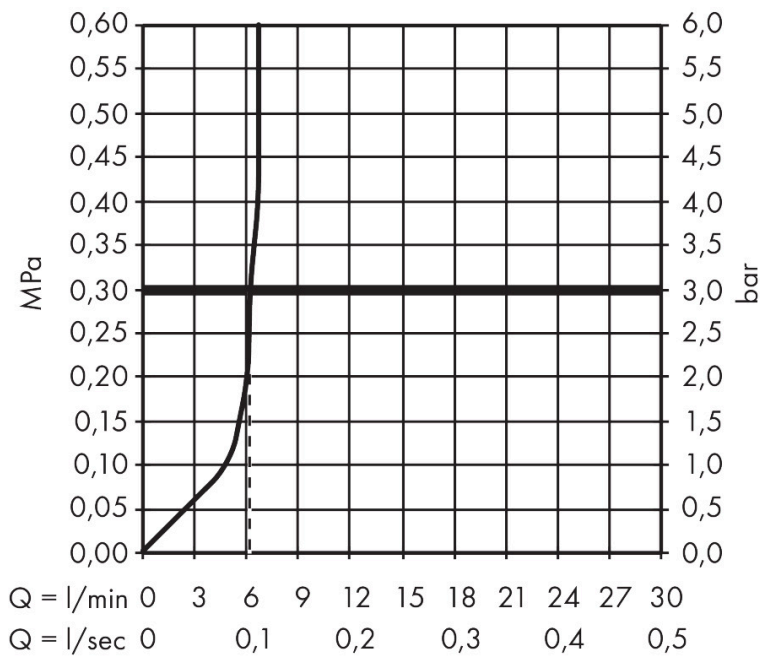

- bestaat uit: bidet handdouche, met stopkraan voor douchehouder, doucheslang
- diameter handdouche 28 mm
- niet geschikt voor gebruik in landen met een geldige EN 1717
- doucheslang met conische moer aan beide uiteinden
- draaikoppeling voorkomt dat de slang in de knoop raakt
- lengte doucheslang: 1250 mm
- aansluiting: G $\frac{1}{2}$
- met terugslagklep
- geïntegreerde houder
- wandhouders van metaal
- afspoelbare filterring
- niet intrinsiek veilig tegen terugstroming
- EU taxonomie: max. 8l/min

Maat tekeningen

Technologie

Merk	hansgrohe
Artikelnaam	bidethanddouche 1jet E EcoSmart voor koud water met douchehouder en doucheslang 125 cm
Art.nr.	29231990
Oppervlakte	Polished Gold Optic
Netto prijs	196,74 EUR

Stroomschema

Merk	hansgrohe
Artikelnaam	bidethanddouche 1jet E EcoSmart voor koud water met douchehouder en doucheslang 125 cm
Art.nr.	29231990
Oppervlakte	Polished Gold Optic
Netto prijs	196,74 EUR

Explosietekening voor bouwjaar: >05/22