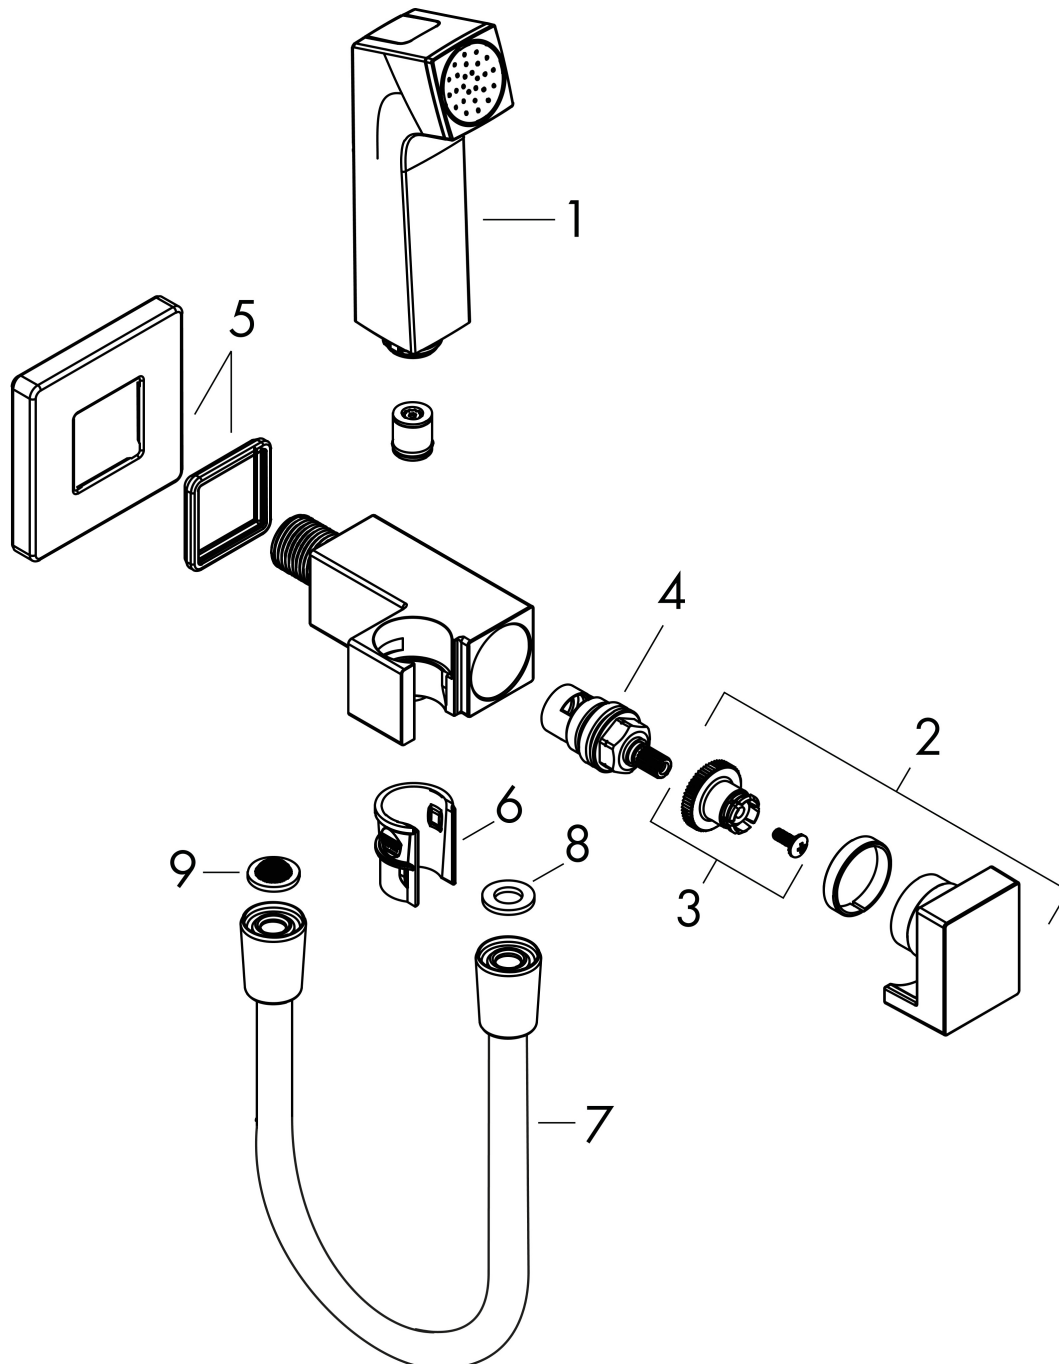

- bestaat uit: bidet handdouche, met stopkraan voor douchehouder, doucheslang
- diameter handdouche 28 mm
- niet geschikt voor gebruik in landen met een geldige EN 1717
- doucheslang met conische moer aan beide uiteinden
- draaikoppeling voorkomt dat de slang in de knoop raakt
- lengte doucheslang: 1250 mm
- aansluiting: G $\frac{1}{2}$
- met terugslagklep
- geïntegreerde houder
- wandhouders van metaal
- afspoelbare filterring
- niet intrinsiek veilig tegen terugstroming
- EU taxonomie: max. 8l/min

Maat tekeningen

Technologie

Merk	hansgrohe
Artikelnaam	bidethanddouche 1jet E EcoSmart voor koud water met douchehouder en doucheslang 125 cm
Art.nr.	29231990
Oppervlakte	Polished Gold Optic
Netto prijs	196,74 EUR

Stroomschema

Merk	hansgrohe
Artikelnaam	bidethanddouche 1jet E EcoSmart voor koud water met douchehouder en doucheslang 125 cm
Art.nr.	29231990
Oppervlakte	Polished Gold Optic
Netto prijs	196,74 EUR

Explosietekening voor bouwjaar: >05/22