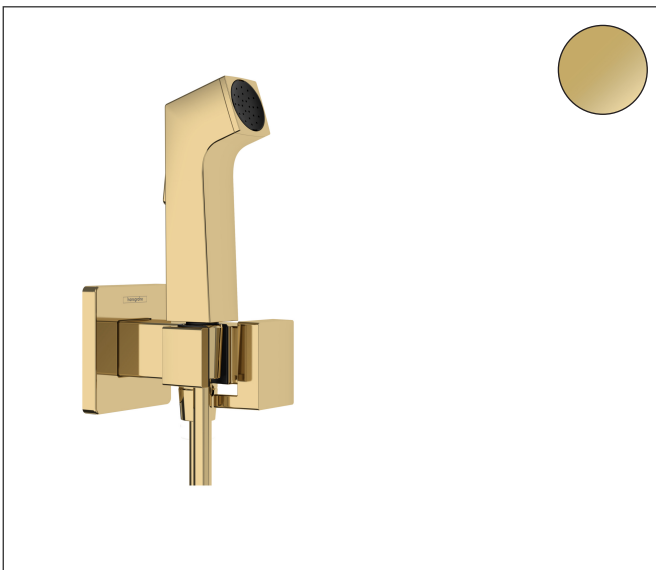

Merk	hansgrohe
Artikelnaam	bidethanddouche 1jet E EcoSmart voor koud water met douchehouder en doucheslang 125 cm
Art.nr.	29231990
Oppervlakte	Polished Gold Optic
Netto prijs	196,74 EUR

Product foto

Kenmerken

- bestaat uit: bidet handdouche, met stopkraan voor douchehouder, doucheslang
- diameter handdouche 28 mm
- niet geschikt voor gebruik in landen met een geldige EN 1717
- doucheslang met conische moer aan beide uiteinden
- draaikoppeling voorkomt dat de slang in de knoop raakt
- lengte doucheslang: 1250 mm
- aansluiting: G $\frac{1}{2}$
- met terugslagklep
- geïntegreerde houder
- wandhouders van metaal
- afspoelbare filterring
- niet intrinsiek veilig tegen terugstroming
- EU taxonomie: max. 8l/min

Maat tekeningen

Technologie

Merk	hansgrohe
Artikelnaam	bidethanddouche 1jet E EcoSmart voor koud water met douchehouder en doucheslang 125 cm
Art.nr.	29231990
Oppervlakte	Polished Gold Optic
Netto prijs	196,74 EUR

Stroomschema

Merk	hansgrohe
Artikelnaam	bidethanddouche 1jet E EcoSmart voor koud water met douchehouder en doucheslang 125 cm
Art.nr.	29231990
Oppervlakte	Polished Gold Optic
Netto prijs	196,74 EUR

Explosietekening voor bouwjaar: >05/22