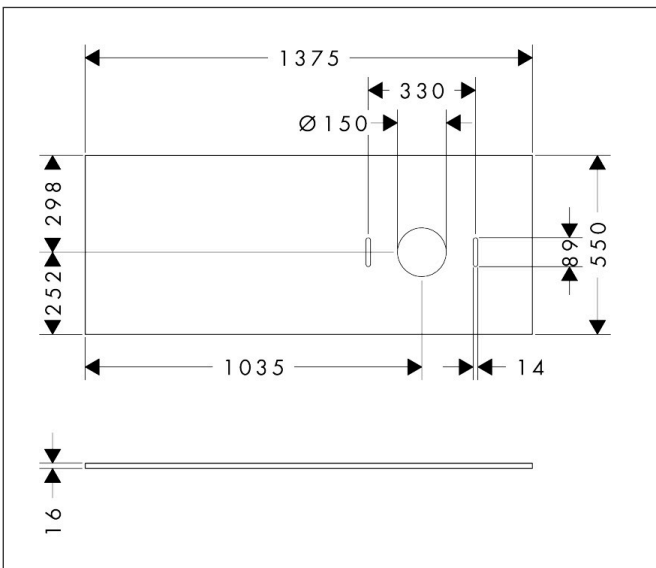

| | |
|-------------|--|
| Merk | hansgrohe |
| Artikelnaam | Xilesa E console 1375/550 met uitsparing rechts voor waskom zonder kraangat |
| Art.nr. | 54279760 |
| Oppervlakte | Slate Matt Grey |
| Netto prijs | 289,79 EUR |

Product foto

Kenmerken

- materiaal: 3-laags spaanplaat met hoge dichtheid
- oppervlaktmateriaal: laminaat (HPL)
- MoistureProof: duurzaam materiaal dat lang mooi blijft
- aantal wastafeluitsparingen: 1
- wastafeluitsparing: rechts
- wandmontage
- met bevestigingsmateriaal
- met uitsparing voor waskom zonder kraangat
- waskom en badkamermeubel moeten apart besteld worden
- console kan alleen samen met badmeubel voor console worden gemonteerd
- in combinatie met een hansgrohe kraan en Xuniva is het verlengde afvoergarnituur vereist (#56840000)

Maat tekeningen

Technologie

Certificaat

| | |
|-------------|--|
| Merk | hansgrohe |
| Artikelnaam | Xilesa E console 1375/550 met uitsparing rechts voor waskom zonder kraangat |
| Art.nr. | 54279760 |
| Oppervlakte | Slate Matt Grey |
| Netto prijs | 289,79 EUR |