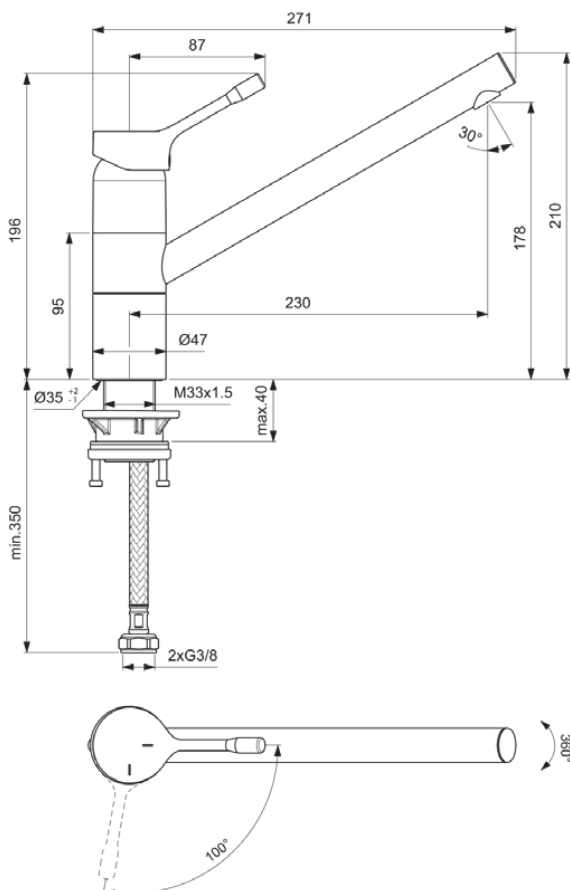

CERALOOK

BC295AA

CERALOOK | Keukenmengkraan 47x271x210 mm, 230 mm sprong uitloop in chroom afwerking, 9 l/min (3 bar) | Blue Start technologie, Click technologie, EPD, FirmaFlow, SmartShine

Afbeelding & technische tekening

Algemene informatie

Productcategorie:	Keukenmengkranen
Producttype:	Keukenmengkraan
Merk:	Ideal Standard
Collectie:	CERALOOK
Ontwerper:	Ideal Standard
Colour:	AA - Chroom
Afwerking van het oppervlak:	glanzend
Hoogte (mm):	210
Breedte (mm):	47
Lengte / sprong (mm):	271
Bevestigingswijze:	Schachtconstructie
Nettogewicht (kg):	1.44
EAN-code:	3800861068709