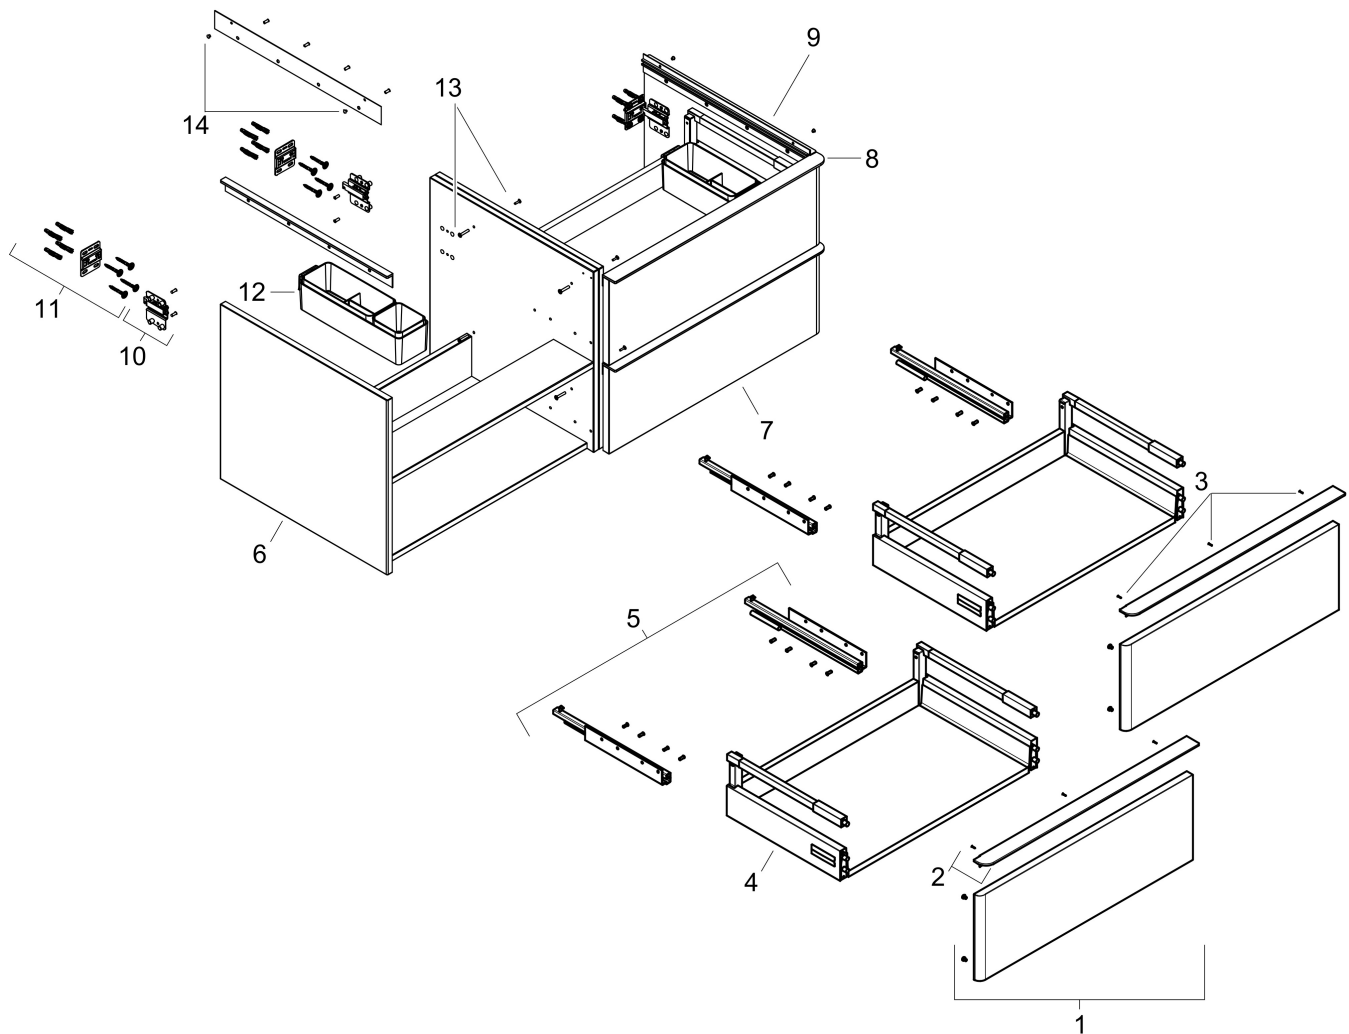

Merk	hansgrohe
Artikelnaam	Xelu Q badmeubel Diamond Matt Grey 1560/550 met 4 lades voor consoles met waskom, Oppervlak greep:
Art.nr.	54091670
Oppervlakte	Oppervlak meubel: Diamond Matt Grey, Oppervlak greep: Mat zwart
Netto prijs	1.546,42 EUR

Explosietekening voor bouwjaar: >06/23