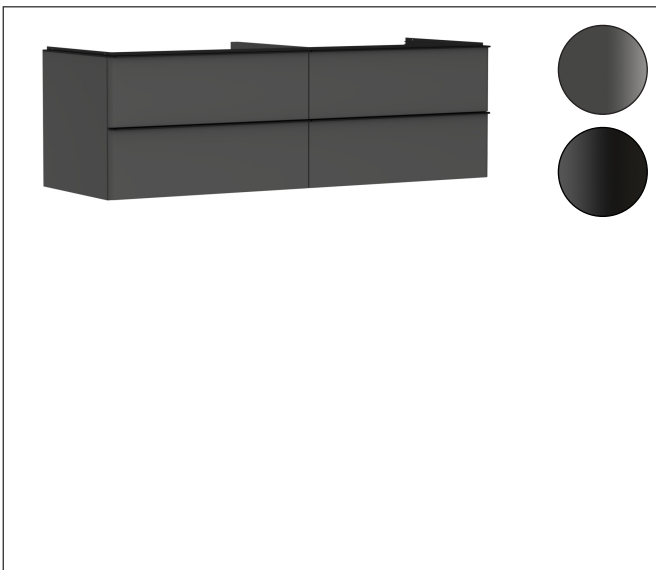

Merk	hansgrohe
Artikelnaam	Xelu Q badmeubel Diamond Matt Grey 1560/550 met 4 lades voor consoles met waskom, Oppervlak greep:
Art.nr.	54091670
Oppervlakte	Oppervlak meubel: Diamond Matt Grey, Oppervlak greep: Mat zwart
Netto prijs	1.546,42 EUR

Product foto

Maat tekeningen

Kenmerken

- bestaat uit: badkamermeubel, Basic Box-set
- materiaal behuizing: vezelplaat van gemiddelde dichtheid (MDF)
- oppervlaktemateriaal behuizing: thermofolie
- materiaal voorzijde: vezelplaat van gemiddelde dichtheid (MDF)
- oppervlaktemateriaal voorzijde: thermofolie
- SmoothSurface: glad en effen voor een geweldig gevoel
- AntiFingerprint: oplossing tegen vingerafdrukken
- MoistureProof: duurzaam materiaal dat lang mooi blijft
- met greepstang
- type opening: volledig uittrekbaar
- materiaal grepen: aluminium
- oppervlaktemateriaal grepen: poedercoating
- 4 laden
- zonder uitsparing voor sifon
- SoftClose, voor vloeiend en zacht sluiten
- individuele en flexibele opbergruimte dankzij het verdelen van de binnenkant
- 2 basisbox-sets inbegrepen
- schaduwvoegprofiel voorbereid voor montage handdoekrek en planchet
- wandmontage
- montagevoorwaarde: voormonteerd
- met bevestigingsmateriaal

Technologie

Certificaat

Merk	hansgrohe
Artikelnaam	Xelu Q badmeubel Diamond Matt Grey 1560/550 met 4 lades voor consoles met waskom, Oppervlak greep:
Art.nr.	54091670
Oppervlakte	Oppervlak meubel: Diamond Matt Grey, Oppervlak greep: Mat zwart
Netto prijs	1.546,42 EUR