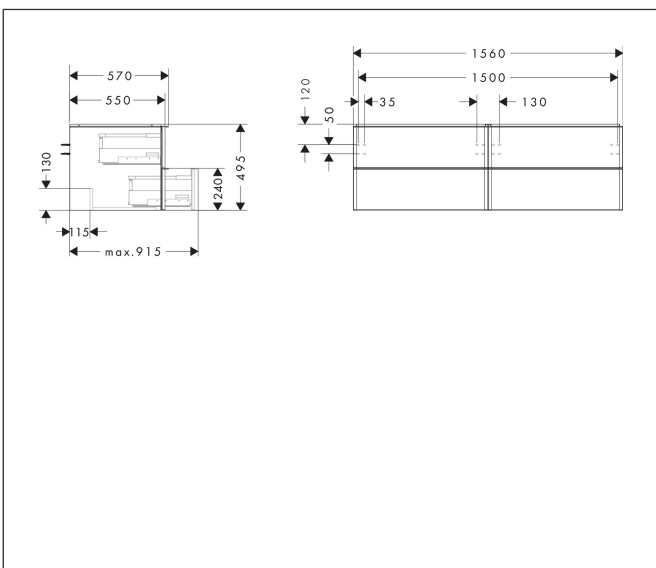

Merk	hansgrohe
Artikelnaam	Xelu Q badmeubel Diamond Matt Grey 1560/550 met 4 lades voor consoles met waskom, Oppervlak greep:
Art.nr.	54091670
Oppervlakte	Oppervlak meubel: Diamond Matt Grey, Oppervlak greep: Mat zwart
Netto prijs	1.546,42 EUR

Product foto

Maat tekeningen

Kenmerken

- bestaat uit: badkamermeubel, Basic Box-set
- materiaal behuizing: vezelplaat van gemiddelde dichtheid (MDF)
- oppervlaktemateriaal behuizing: thermofolie
- materiaal voorzijde: vezelplaat van gemiddelde dichtheid (MDF)
- oppervlaktemateriaal voorzijde: thermofolie
- SmoothSurface: glad en effen voor een geweldig gevoel
- AntiFingerprint: oplossing tegen vingerafdrukken
- MoistureProof: duurzaam materiaal dat lang mooi blijft
- met greepstang
- type opening: volledig uittrekbaar
- materiaal grepen: aluminium
- oppervlaktemateriaal grepen: poedercoating
- 4 laden
- zonder uitsparing voor sifon
- SoftClose, voor vloeiend en zacht sluiten
- individuele en flexibele opbergruimte dankzij het verdelen van de binnenkant
- 2 basisbox-sets inbegrepen
- schaduwvoegprofiel voorbereid voor montage handdoekrek en planchet
- wandmontage
- montagevoorwaarde: voormonteerd
- met bevestigingsmateriaal

Technologie

Certificaat

Merk	hansgrohe
Artikelnaam	Xelu Q badmeubel Diamond Matt Grey 1560/550 met 4 lades voor consoles met waskom, Oppervlak greep:
Art.nr.	54091670
Oppervlakte	Oppervlak meubel: Diamond Matt Grey, Oppervlak greep: Mat zwart
Netto prijs	1.546,42 EUR