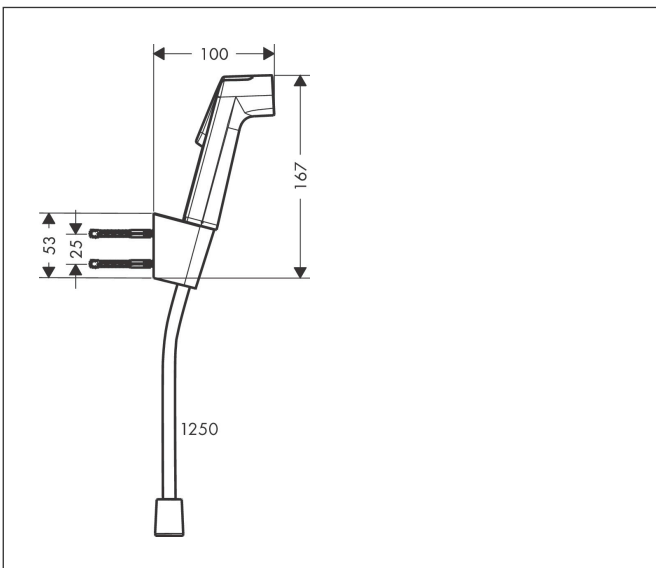

Merk	hansgrohe
Artikelnaam	bidethanddouche 1jet EcoSmart met Porter S douchehouder en doucheslang 125 cm
Art.nr.	29238140
Oppervlakte	Brushed Bronze
Netto prijs	153,19 EUR

Product foto

Kenmerken

- bestaat uit: bidet handdouche, douchehouder, doucheslang
- diameter handdouche 28 mm
- we raden aan om dit product te gebruiken met een stopkraan in de leiding
- niet geschikt voor gebruik in landen met een geldige EN 1717
- doucheslang met een conische en een cilindrische moer
- draaikoppeling voorkomt dat de slang in de knoop raakt
- lengte doucheslang: 1250 mm
- met terugslagklep
- geïntegreerde houder
- douchehouder van kunststof
- afspoelbare filterring
- niet intrinsiek veilig tegen terugstroming
- EU taxonomie: max. 8l/min

Maat tekeningen

Technologie

Merk	hansgrohe
Artikelnaam	bidethanddouche 1jet EcoSmart met Porter S douchehouder en doucheslang 125 cm
Art.nr.	29238140
Oppervlakte	Brushed Bronze
Netto prijs	153,19 EUR

Stroomschema