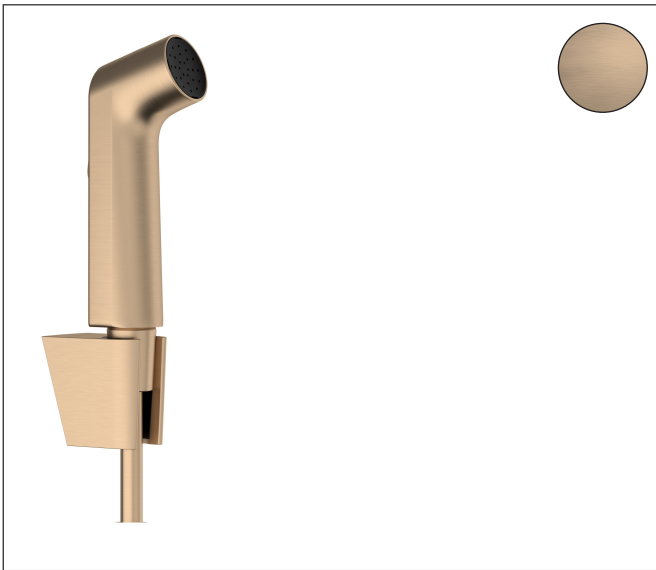

Merk	hansgrohe
Artikelnaam	bidethanddouche 1jet EcoSmart met Porter S douchehouder en doucheslang 125 cm
Art.nr.	29238140
Oppervlakte	Brushed Bronze
Netto prijs	153,19 EUR

Product foto

Kenmerken

- bestaat uit: bidet handdouche, douchehouder, doucheslang
- diameter handdouche 28 mm
- we raden aan om dit product te gebruiken met een stopkraan in de leiding
- niet geschikt voor gebruik in landen met een geldige EN 1717
- doucheslang met een conische en een cilindrische moer
- draaikoppeling voorkomt dat de slang in de knoop raakt
- lengte doucheslang: 1250 mm
- met terugslagklep
- geïntegreerde houder
- douchehouder van kunststof
- afspoelbare filterring
- niet intrinsiek veilig tegen terugstroming
- EU taxonomie: max. 8l/min

Maat tekeningen

Technologie

Merk	hansgrohe
Artikelnaam	bidethanddouche 1jet EcoSmart met Porter S douchehouder en doucheslang 125 cm
Art.nr.	29238140
Oppervlakte	Brushed Bronze
Netto prijs	153,19 EUR

Stroomschema