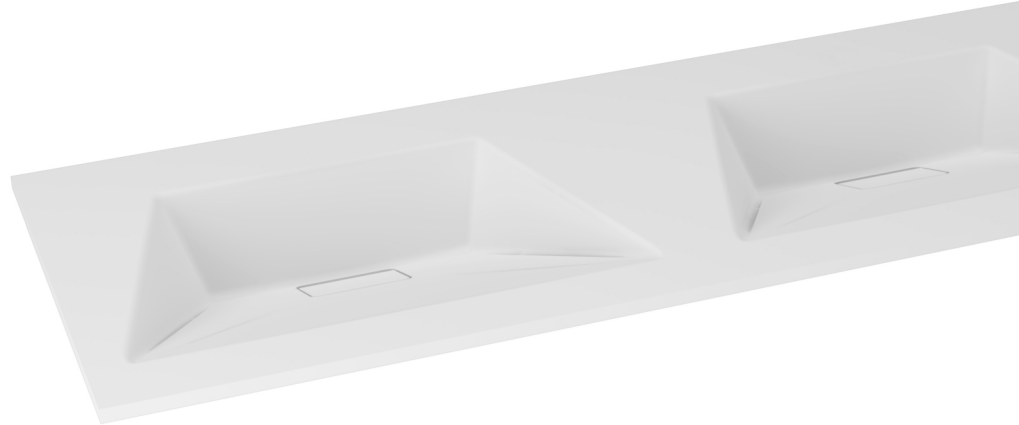

Technisch Datablad

Code

5830180390

Merk (product)

WAVEDESIGN BY WISA

Omschrijving (product)

Designo wastafel 120 cm mat wit, zonder kraangat

Commerciële omschrijving (product)

De wastafelserie Designo verenigt design en functionaliteit op indrukwekkende wijze. Dankzij het cast marble materiaal worden de strakke vormen van deze wastafel nog eens extra benadrukt. Design en functionaliteit komen samen in deze wastafels.

Technische omschrijving (product)

DESIGNO

De Designo wastafelserie is gemaakt van cast marble en verkrijgbaar van 60 cm tot en met 120 cm, zowel met als zonder kraangaten

GESCHIKT VOOR DE MODELLEN

Alvaro, Casino, Lucido, Napoli, Pescara en San Marino

OOK VERKRIJGBAAR IN ONDERSTAANDE KLEUR

- wit

Kenmerken ETIM productclassificatie	
Materiaal	Composietmateriaal
Kwaliteitsklasse	Marmergruis
Vorm	Rechthoekig
Kleur	Wit
Glansgraad	Mat
Montagewijze	Opzet
Bevestigingswijze	Bladmontage
Bevestigingswijze	Bladmontage
Geschikt voor console lengte	580 600Millimeter
Met bevestigingsmateriaal	Nee
Geschikt voor meubel	Ja
Geschikt voor hoekmontage links	Nee
Geschikt voor hoekmontage rechts	Nee
Afzetplateau	Achterzijde
Aantal gebruiksplaatsen	2
Aantal wasbakken	2
Medische uitvoering	Nee
Vuilafstotend	Nee
Antibacteriële behandeling	Nee
Kraangat	Geen
Aantal kraangaten per wasbak	0
Doorslaanbare kraangaten	Geen
Met kraan/mengkraan	Nee
Overloop	Nee
Overloop zichtbaar	Nee
Met afvoerplug	Nee
Met afvoerplug en geïntegreerde overstort	Nee
Met boring voor draaiknop waste	Nee
Diameter afvoergat	46Millimeter
Met sifon	Nee
Met geïntegreerde zeepschaal	Nee
Met boring voor zeepdispenser	Nee
Met handdoekhouder	Nee
Met rugwand	Nee
Geschikt voor sifonkap	Nee
Sifonkap meegeleverd	Nee
Geschikt voor zuil	Nee
Zuil meegeleverd	Nee
Geschikt voor poten	Nee
Poten meegeleverd	Nee
Diepte	460Millimeter