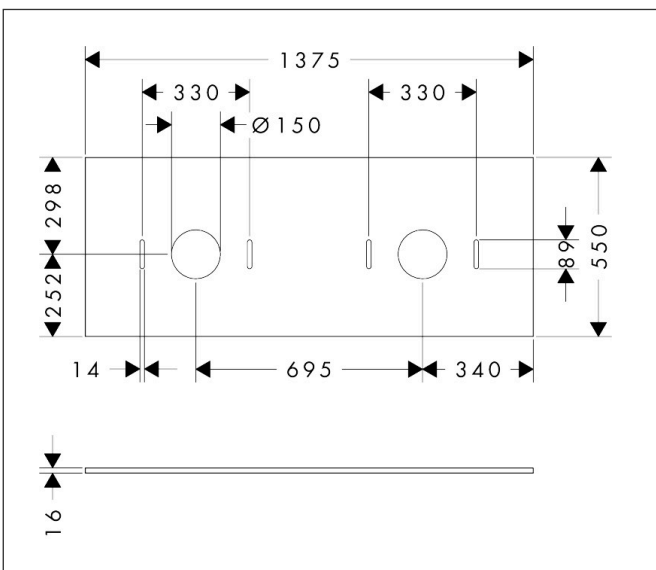

Merk	hansgrohe
Artikelnaam	Xilesa E console 1375/550 met 2 uitsparingen voor waskom zonder kraangat
Art.nr.	54280550
Oppervlakte	Cashmere Oak
Netto prijs	313,37 EUR

Product foto

Kenmerken

- materiaal: 3-laags spaanplaat met hoge dichtheid
- oppervlaktmateriaal: laminaat (HPL)
- MoistureProof: duurzaam materiaal dat lang mooi blijft
- aantal wastafeluitsparingen: 2
- wastafeluitsparing: 2 in het midden
- wandmontage
- met bevestigingsmateriaal
- met uitsparing voor waskom zonder kraangat
- waskom en badkamermeubel moeten apart besteld worden
- console kan alleen samen met badmeubel voor console worden gemonteerd
- in combinatie met een hansgrohe kraan en Xuniva is het verlengde afvoergarnituur vereist (#56840000)

Maat tekeningen

Technologie

Certificaat

Merk	hansgrohe
Artikelnaam	Xilesa E console 1375/550 met 2 uitsparingen voor waskom zonder kraangat
Art.nr.	54280550
Oppervlakte	Cashmere Oak
Netto prijs	313,37 EUR