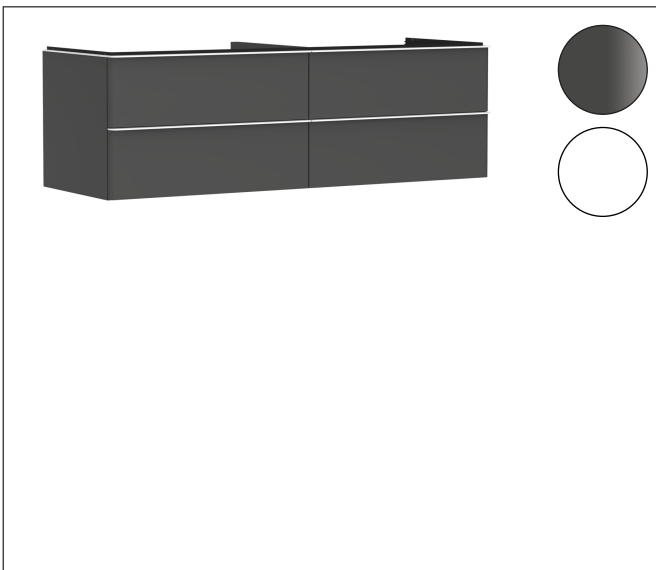

Merk	hansgrohe
Artikelnaam	Xelu Q badmeubel Diamond Matt Grey 1560/550 met 4 lades voor consoles met waskom, Oppervlak greep:
Art.nr.	54091700
Oppervlakte	Oppervlak meubel: Diamond Matt Grey, Oppervlak greep: Mat wit
Netto prijs	1.546,42 EUR

Product foto

Kenmerken

- bestaat uit: badkamermeubel, Basic Box-set
- materiaal behuizing: vezelplaat van gemiddelde dichtheid (MDF)
- oppervlaktemateriaal behuizing: thermofolie
- materiaal voorzijde: vezelplaat van gemiddelde dichtheid (MDF)
- oppervlaktemateriaal voorzijde: thermofolie
- SmoothSurface: glad en effen voor een geweldig gevoel
- AntiFingerprint: oplossing tegen vingerafdrukken
- MoistureProof: duurzaam materiaal dat lang mooi blijft
- met greepstang
- type opening: volledig uittrekbaar
- materiaal grepen: aluminium
- oppervlaktemateriaal grepen: poedercoating
- 4 laden
- zonder uitsparing voor sifon
- SoftClose, voor vloeiend en zacht sluiten
- individuele en flexibele opberg ruimte dankzij het verdelen van de binnenkant
- 2 basisbox-sets inbegrepen
- schaduwvoegprofiel voorbereid voor montage handdoekrek en planchet
- wandmontage
- montagevoorwaarde: voorgemonteerd
- met bevestigingsmateriaal

Maat tekeningen

Technologie

Certificaat

Merk	hansgrohe
Artikelnaam	Xelu Q badmeubel Diamond Matt Grey 1560/550 met 4 lades voor consoles met waskom, Oppervlak greep:
Art.nr.	54091700
Oppervlakte	Oppervlak meubel: Diamond Matt Grey, Oppervlak greep: Mat wit
Netto prijs	1.546,42 EUR