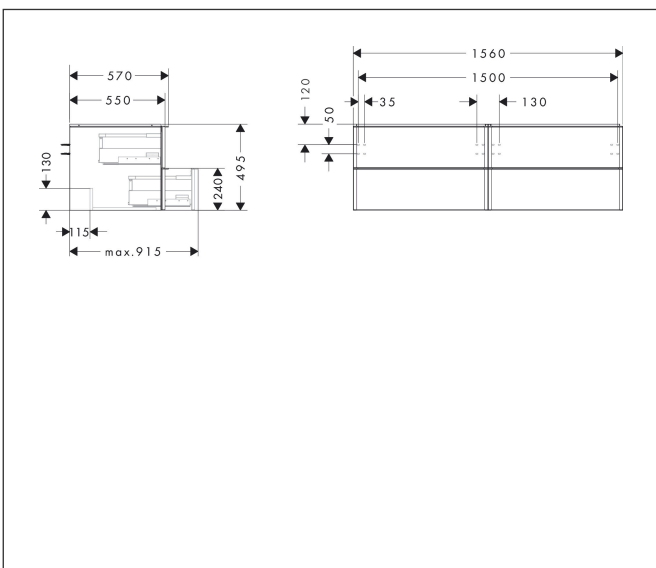

Merk	hansgrohe
Artikelnaam	Xelu Q badmeubel Diamond Matt Grey 1560/550 met 4 lades voor consoles met waskom, Oppervlak greep:
Art.nr.	54091700
Oppervlakte	Oppervlak meubel: Diamond Matt Grey, Oppervlak greep: Mat wit
Netto prijs	1.546,42 EUR

Product foto

Kenmerken

- bestaat uit: badkamermeubel, Basic Box-set
- materiaal behuizing: vezelplaat van gemiddelde dichtheid (MDF)
- oppervlaktemateriaal behuizing: thermofolie
- materiaal voorzijde: vezelplaat van gemiddelde dichtheid (MDF)
- oppervlaktemateriaal voorzijde: thermofolie
- SmoothSurface: glad en effen voor een geweldig gevoel
- AntiFingerprint: oplossing tegen vingerafdrukken
- MoistureProof: duurzaam materiaal dat lang mooi blijft
- met greepstang
- type opening: volledig uittrekbaar
- materiaal grepen: aluminium
- oppervlaktemateriaal grepen: poedercoating
- 4 laden
- zonder uitsparing voor sifon
- SoftClose, voor vloeiend en zacht sluiten
- individuele en flexibele opberg ruimte dankzij het verdelen van de binnenkant
- 2 basisbox-sets inbegrepen
- schaduwvoegprofiel voorbereid voor montage handdoekrek en planchet
- wandmontage
- montagevoorwaarde: voorgemonteerd
- met bevestigingsmateriaal

Maat tekeningen

Technologie

Certificaat

Merk	hansgrohe
Artikelnaam	Xelu Q badmeubel Diamond Matt Grey 1560/550 met 4 lades voor consoles met waskom, Oppervlak greep:
Art.nr.	54091700
Oppervlakte	Oppervlak meubel: Diamond Matt Grey, Oppervlak greep: Mat wit
Netto prijs	1.546,42 EUR