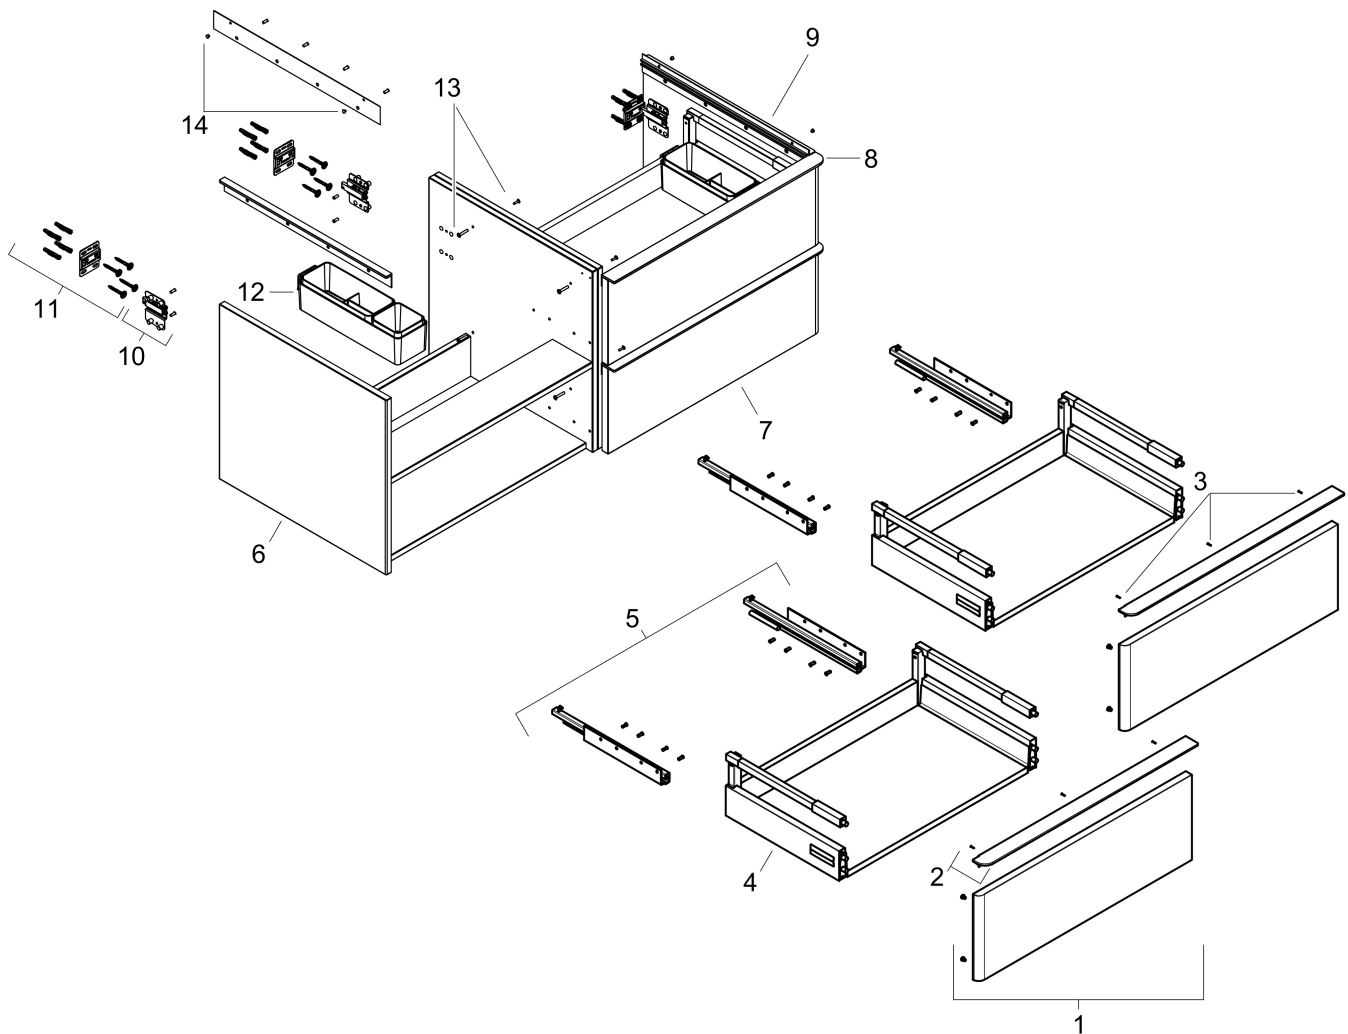

Merk	hansgrohe
Artikelnaam	Xelu Q badmeubel Diamond Matt Grey 1560/550 met 4 lades voor consoles met waskom, Oppervlak greep:
Art.nr.	54091700
Oppervlakte	Oppervlak meubel: Diamond Matt Grey, Oppervlak greep: Mat wit
Netto prijs	1.546,42 EUR

Explosietekening voor bouwjaar: >06/23