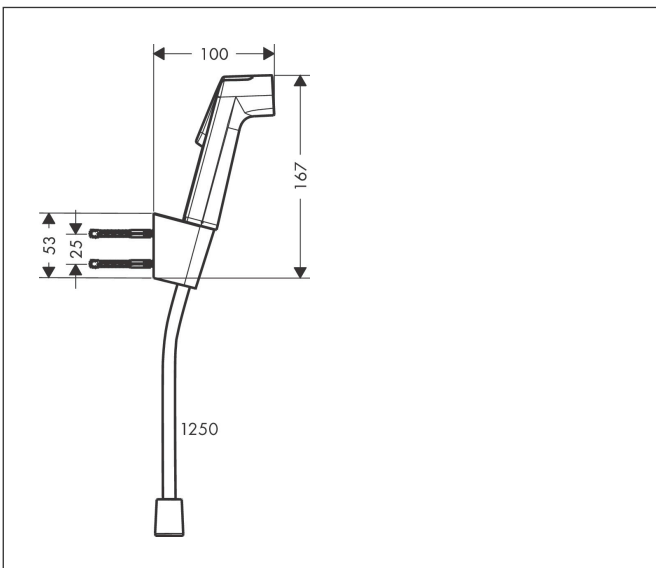

Merk	hansgrohe
Artikelnaam	bidethanddouche 1jet EcoSmart met Porter S douchehouder en doucheslang 125 cm
Art.nr.	29238340
Oppervlakte	Brushed Black Chrome
Netto prijs	153,19 EUR

Product foto

Kenmerken

- bestaat uit: bidet handdouche, douchehouder, doucheslang
- diameter handdouche 28 mm
- we raden aan om dit product te gebruiken met een stopkraan in de leiding
- niet geschikt voor gebruik in landen met een geldige EN 1717
- doucheslang met een conische en een cilindrische moer
- draaikoppeling voorkomt dat de slang in de knoop raakt
- lengte doucheslang: 1250 mm
- met terugslagklep
- geïntegreerde houder
- douchehouder van kunststof
- afspoelbare filterring
- niet intrinsiek veilig tegen terugstroming
- EU taxonomie: max. 8l/min

Maat tekeningen

Technologie

Merk	hansgrohe
Artikelnaam	bidethanddouche 1jet EcoSmart met Porter S douchehouder en doucheslang 125 cm
Art.nr.	29238340
Oppervlakte	Brushed Black Chrome
Netto prijs	153,19 EUR