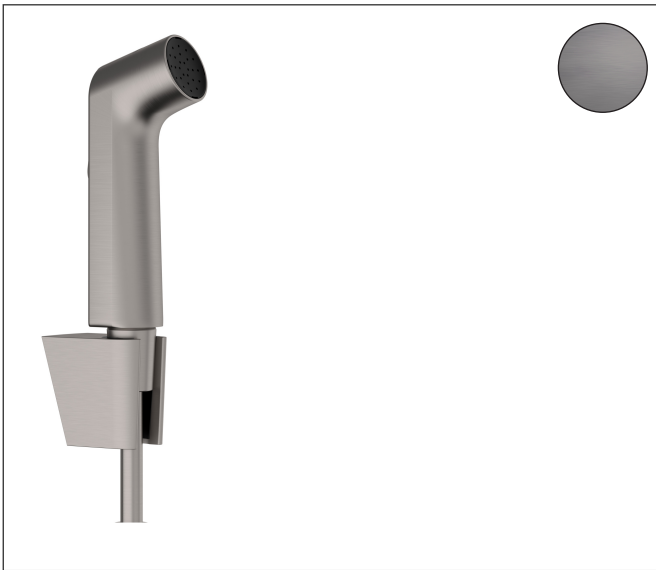

Merk	hansgrohe
Artikelnaam	bidethanddouche 1jet EcoSmart met Porter S douchehouder en doucheslang 125 cm
Art.nr.	29238340
Oppervlakte	Brushed Black Chrome
Netto prijs	153,19 EUR

Product foto

Kenmerken

- bestaat uit: bidet handdouche, douchehouder, doucheslang
- diameter handdouche 28 mm
- we raden aan om dit product te gebruiken met een stopkraan in de leiding
- niet geschikt voor gebruik in landen met een geldige EN 1717
- doucheslang met een conische en een cilindrische moer
- draaikoppeling voorkomt dat de slang in de knoop raakt
- lengte doucheslang: 1250 mm
- met terugslagklep
- geïntegreerde houder
- douchehouder van kunststof
- afspoelbare filterring
- niet intrinsiek veilig tegen terugstroming
- EU taxonomie: max. 8l/min

Maat tekeningen

Technologie

Merk	hansgrohe
Artikelnaam	bidethanddouche 1jet EcoSmart met Porter S douchehouder en doucheslang 125 cm
Art.nr.	29238340
Oppervlakte	Brushed Black Chrome
Netto prijs	153,19 EUR