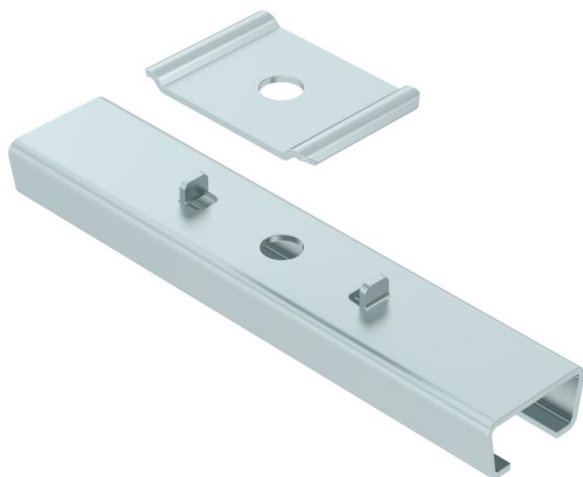

## Ophangbeugel draadgoot FS

Artikelnummer: 6015400

Middenophangbeugel inclusief klemstuk voor draadgootophanging.

**St** Staal

**FS** sendzimir verzinkt

### Stamgegevens

Artikelnummer	6015400
Type	GMS 170 FS
Omschrijving 1	Centrale ophangbeugel
Omschrijving 2	voor draadgoot, met klemstuk
Fabrikant	OBO
Dimensie	B170mm
Kleur	zink
Materiaal	Staal
Oppervlak	bandverzinkt
Oppervlaktenorm	DIN EN 10346
Kleinste verkoop-eenheid	25
Eenheid van hoeveelheid	Stuk
Gewicht	20 kg
Eenheid gewicht	kg/100 st.
CO <sub>2</sub> -voetafdruk (GWP) van wieg tot poort	0,5877 kg CO <sub>2</sub> e / 1 Stuk

### Afmetingen

Lengte	35 mm
Breedte	170 mm
Hoogte	18 mm
Maat B	170 mm

### Technische gegevens

Uitvoering	Ingehangen
Functiebehoud	nee
voorbreedte max.	170 mm
voorbreedte min.	170
Geschikt voor draadstang metrisch	10
Gatdiameter	11 mm
Verstelbaar	nee