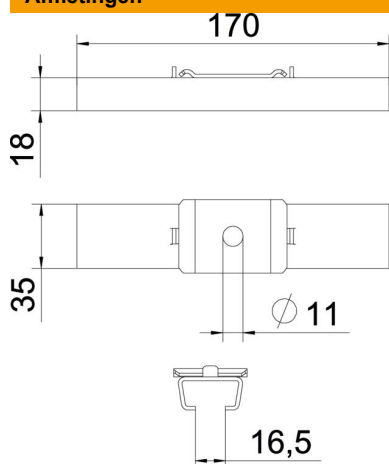

### Stamgegevens

Artikelnummer	6015400
Type	GMS 170 FS
Omschrijving 1	Centrale ophangbeugel
Omschrijving 2	voor draadgoot, met klemstuk
Fabrikant	OBO
Dimensie	B170mm
Kleur	zink
Materiaal	Staal
Oppervlak	bandverzinkt
Oppervlaktenorm	DIN EN 10346
Kleinste verkoop-eenheid	25
Eenheid van hoeveelheid	Stuk
Gewicht	20 kg
Eenheid gewicht	kg/100 st.
CO <sub>2</sub> -voetafdruk (GWP) van wieg tot poort	0,5877 kg CO <sub>2</sub> e / 1 Stuk

# Technisch specificatieblad

### Afmetingen

Lengte	35 mm
Breedte	170 mm
Hoogte	18 mm
Maat B	170 mm

### Technische gegevens

Uitvoering	Ingehangen
Functiebehoud	nee
voorbreedte max.	170 mm
voorbreedte min.	170
Geschikt voor draadstang metrisch	10
Gatdiameter	11 mm
Verstelbaar	nee