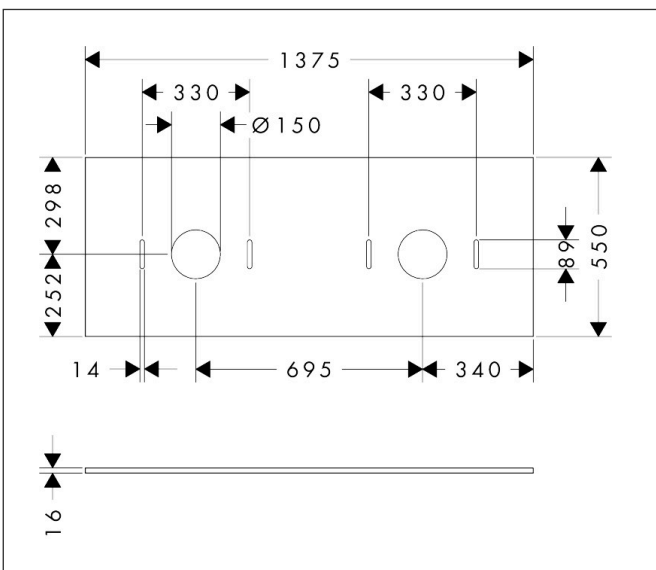

Merk	hansgrohe
Artikelnaam	Xilesa E console 1375/550 met 2 uitsparingen voor waskom zonder kraangat
Art.nr.	54280700
Oppervlakte	mat wit
Netto prijs	313,37 EUR

Product foto

Kenmerken

- materiaal: 3-laags spaanplaat met hoge dichtheid
- oppervlaktmateriaal: laminaat (HPL)
- MoistureProof: duurzaam materiaal dat lang mooi blijft
- aantal wastafeluitsparingen: 2
- wastafeluitsparing: 2 in het midden
- wandmontage
- met bevestigingsmateriaal
- met uitsparing voor waskom zonder kraangat
- waskom en badkamermeubel moeten apart besteld worden
- console kan alleen samen met badmeubel voor console worden gemonteerd
- in combinatie met een hansgrohe kraan en Xuniva is het verlengde afvoergarnituur vereist (#56840000)

Maat tekeningen

Technologie

Certificaat

Merk	hansgrohe
Artikelnaam	Xilesa E console 1375/550 met 2 uitsparingen voor waskom zonder kraangat
Art.nr.	54280700
Oppervlakte	mat wit
Netto prijs	313,37 EUR

Benodigde onderdelen (naar keuze)