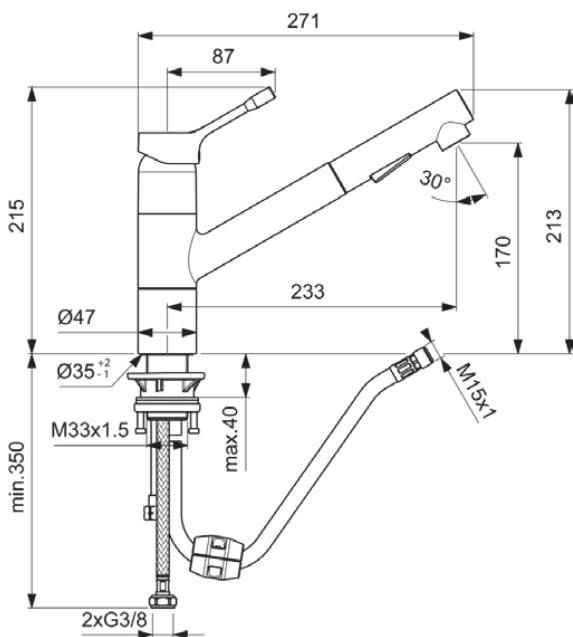

## BC297AA

CERALOOK | Keukenmengkraan 47x271x215 mm, 233 mm sprong uitloop in chroom afwerking, 7 l/min (3 bar) | EasyFix, Blue Start technologie, Click technologie, EPD, FirmaFlow, Twee straalsoorten, Uittrekbare handdouche, SmartShine

### Algemene informatie

Productcategorie:	Keukenmengkranen
Producttype:	Keukenmengkraan
Merk:	Ideal Standard
Collectie:	CERALOOK
Ontwerper:	Ideal Standard
Colour:	AA - Chroom
Afwerking van het oppervlak:	glanzend
Hoogte (mm):	215
Breedte (mm):	47
Lengte / sprong (mm):	271
Bevestigingswijze:	EasyFix
Nettogewicht (kg):	2.04
EAN-code:	3800861068723