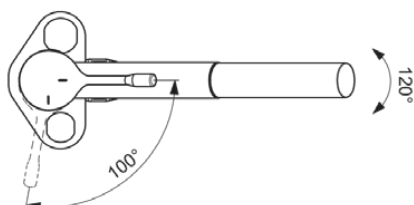

CERALOOK

BC297AA

CERALOOK | Keukenmengkraan 47x271x215 mm, 233 mm sprong uitloop in chroom afwerking, 7 l/min (3 bar) | EasyFix, Blue Start technologie, Click technologie, EPD, FirmaFlow, Twee straalsoorten, Uittrekbare handdouche, SmartShine

Afbeelding & technische tekening

Algemene informatie

Productcategorie:	Keukenmengkranen
Producttype:	Keukenmengkraan
Merk:	Ideal Standard
Collectie:	CERALOOK
Ontwerper:	Ideal Standard
Colour:	AA - Chroom
Afwerking van het oppervlak:	glanzend
Hoogte (mm):	215
Breedte (mm):	47
Lengte / sprong (mm):	271
Bevestigingswijze:	EasyFix
Nettogewicht (kg):	2.04
EAN-code:	3800861068723

Kenmerken

	EasyFix		Blue Start technologie
	Click technologie		EPD
	FirmaFlow		Twee straalsoorten
	Uittrekbare handdouche		SmartShine

Downloads

- [EPD](#)
- [Declaration of Conformity](#)
- [Installation Guide](#)
- [Spare Parts List](#)

Productnormen & certificeringen

Normen:	EN 248 | DIN 4109 | EN 817
Naam van het ACS-certificaat:	21 ACC LY 068_223

Product specificaties

Aantal grepen:	1
BlueStart technologie:	Ja
Kleurcode:	AA
Kleuromschrijving:	chroom
Cool Body Technologie:	Nee
DVGW intrinsiek veilig:	Nee
FirmaFlow mengpatroon:	Ja
Positie greep:	Bovenkant
Ideal Pure technologie:	Nee