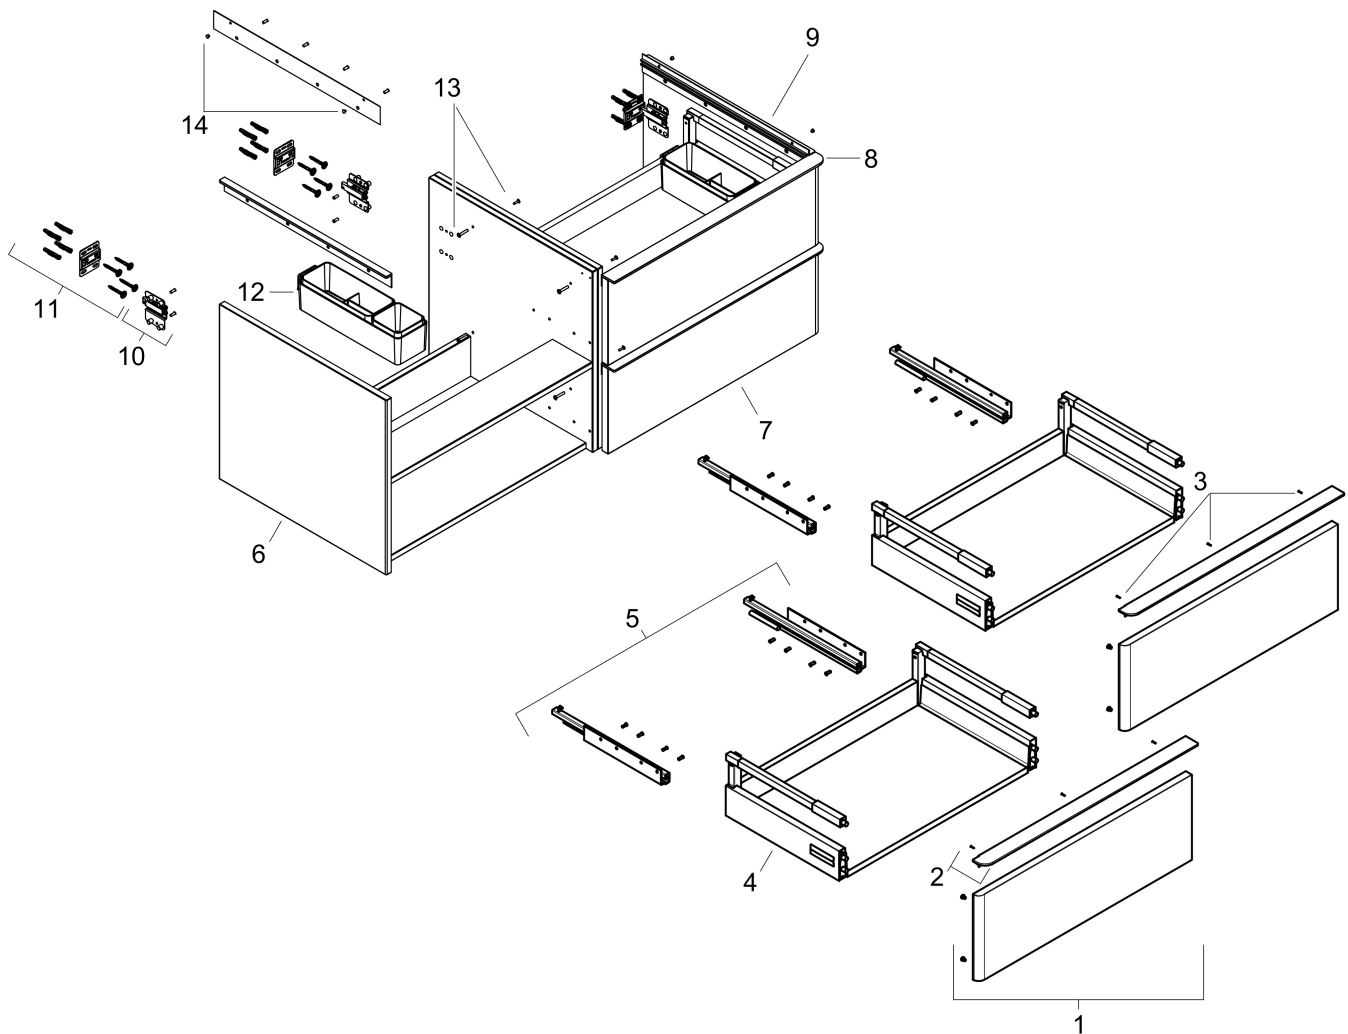

Merk	hansgrohe
Artikelnaam	Xelu Q badmeubel Natural Oak 1560/550 met 4 lades voor consoles met waskom, Oppervlak greep:
Art.nr.	54092670
Oppervlakte	Oppervlak meubel: Natural Oak, Oppervlak greep: Mat zwart
Netto prijs	1.546,42 EUR

Explosietekening voor bouwjaar: >06/23