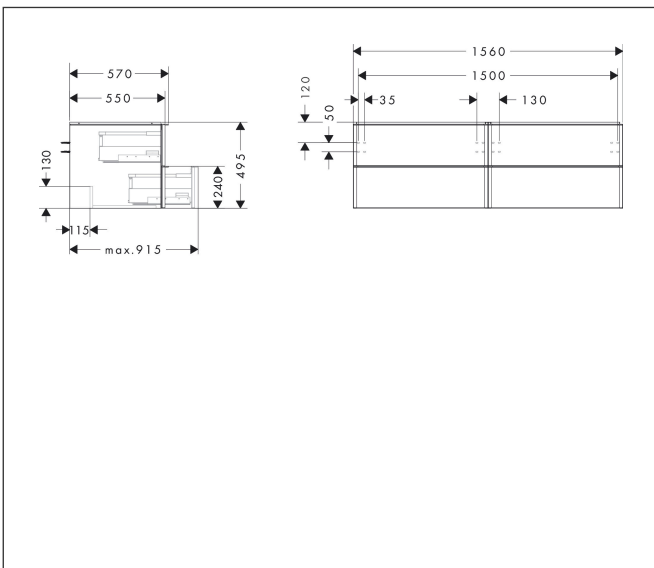

Merk	hansgrohe
Artikelnaam	Xelu Q badmeubel Natural Oak 1560/550 met 4 lades voor consoles met waskom, Oppervlak greep:
Art.nr.	54092670
Oppervlakte	Oppervlak meubel: Natural Oak, Oppervlak greep: Mat zwart
Netto prijs	1.546,42 EUR

Product foto

Kenmerken

- bestaat uit: badkamermeubel, Basic Box-set
- materiaal behuizing: vezelplaat van gemiddelde dichtheid (MDF)
- oppervlaktemateriaal behuizing: thermofolie
- materiaal voorzijde: vezelplaat van gemiddelde dichtheid (MDF)
- oppervlaktemateriaal voorzijde: thermofolie
- MoistureProof: duurzaam materiaal dat lang mooi blijft
- met greepstang
- type opening: volledig uittrekbaar
- materiaal grepen: aluminium
- oppervlaktemateriaal grepen: poedercoating
- 4 lades
- zonder uitsparing voor sifon
- SoftClose, voor vloeiend en zacht sluiten
- individuele en flexibele opbergruimte dankzij het verdelen van de binnenkant
- 2 basisbox-sets inbegrepen
- schaduwvoegprofiel voorbereid voor montage handdoekrek en planchet
- wandmontage
- montagevoorwaarde: voorgemonteerd
- met bevestigingsmateriaal
- opbouwwascom en console moeten apart besteld worden

Maat tekeningen

Technologie

Certificaat

Merk	hansgrohe
Artikelnaam	Xelu Q badmeubel Natural Oak 1560/550 met 4 lades voor consoles met waskom, Oppervlak greep:
Art.nr.	54092670
Oppervlakte	Oppervlak meubel: Natural Oak, Oppervlak greep: Mat zwart
Netto prijs	1.546,42 EUR

Explosietekening voor bouwjaar: >06/23

Merk hansgrohe
 Artikelnaam **Xelu Q** badmeubel Natural Oak 1560/550 met 4 lades voor consoles met waskom, Oppervlak greep:
 Art.nr. 54092670
 Oppervlakte Oppervlak meubel: Natural Oak, Oppervlak greep: Mat zwart
 Netto prijs 1.546,42 EUR