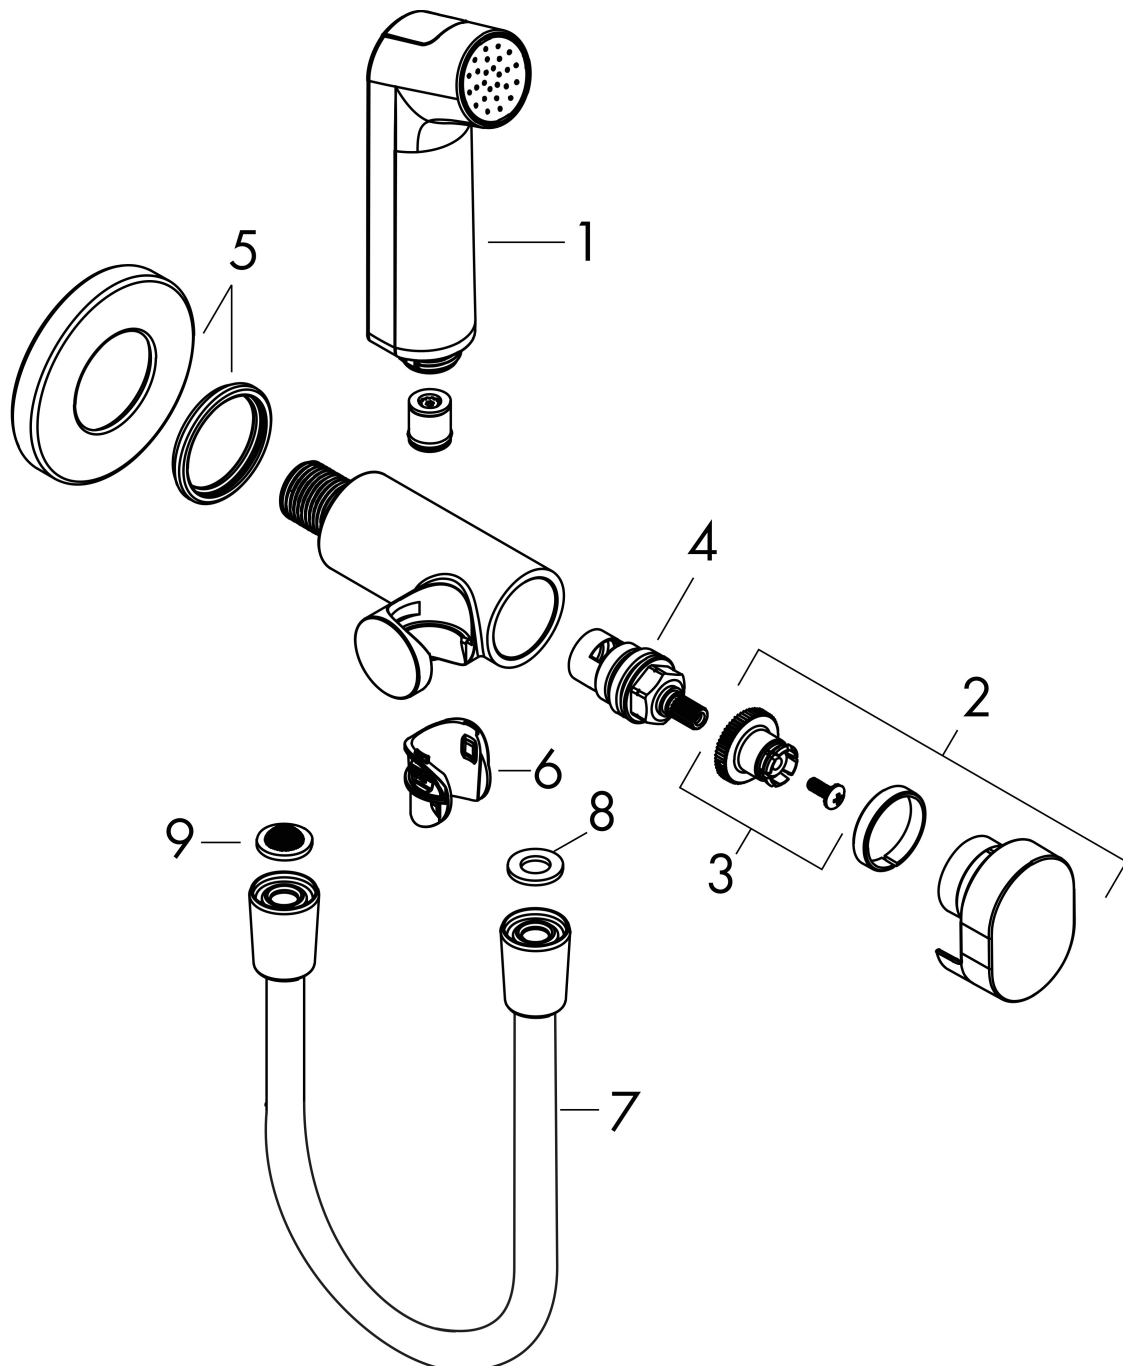

Merk	hansgrohe
Artikelnaam	bidethanddouche 1jet S EcoSmart voor koud water met porter en doucheslang 125 cm
Art.nr.	29230140
Oppervlakte	Brushed Bronze
Netto prijs	164,00 EUR

Explosietekening voor bouwjaar: >06/24