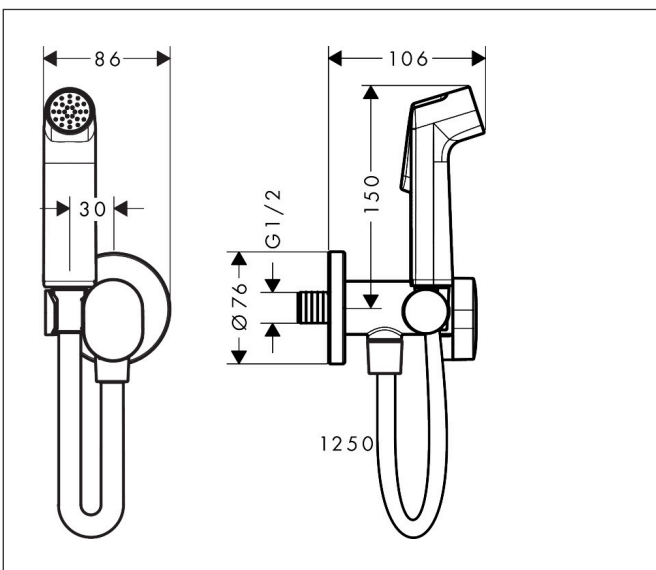

Merk	hansgrohe
Artikelnaam	bidethanddouche 1jet S EcoSmart voor koud water met porter en doucheslang 125 cm
Art.nr.	29230140
Oppervlakte	Brushed Bronze
Netto prijs	164,00 EUR

## Kenmerken

- bestaat uit: bidet handdouche, met stopkraan voor douchehouder, doucheslang
- diameter handdouche 28 mm
- niet geschikt voor gebruik in landen met een geldige EN 1717
- doucheslang met conische moer aan beide uiteinden
- draaikoppeling voorkomt dat de slang in de knoop raakt
- lengte doucheslang: 1250 mm
- aansluiting: G $\frac{1}{2}$
- met terugslagklep
- geïntegreerde houder
- wandhouders van metaal
- afspoelbare filterring
- niet intrinsiek veilig tegen terugstroming
- EU taxonomie: max. 8l/min

## Maat tekeningen

## Onderdelen voor bouwjaar: >06/24

Pos	Beschrijving	Art.nr.	Prijs
1	Handdouche	94569140	49,10
2	greep	94564140	60,90
3	greepadapter m. schroef	94565000	3,00
4	bovendeel	94566000	25,70
5	rozet	94567140	24,90
6	gummi	94635000	4,80
7	doucheslang Isiflex'B 1,25 m	28272140	45,30
8	dichting	98058000	3,00
9	zeefdichting	94246000	3,00