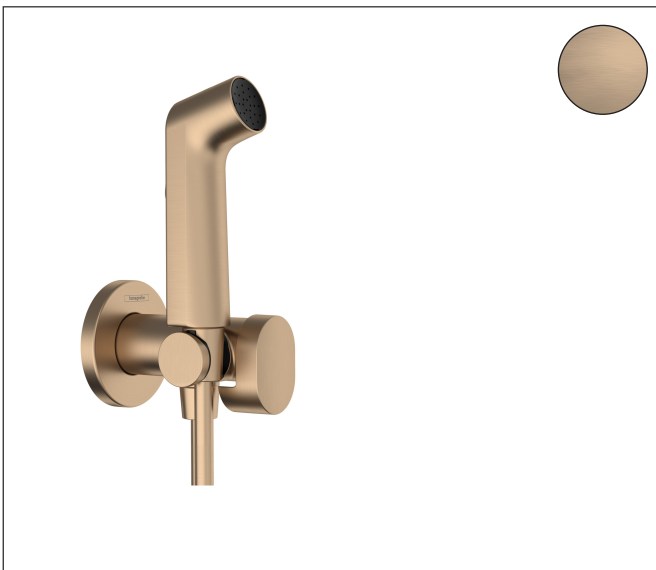

Merk	hansgrohe
Artikelnaam	bidethanddouche 1jet S EcoSmart voor koud water met porter en doucheslang 125 cm
Art.nr.	29230140
Oppervlakte	Brushed Bronze
Netto prijs	164,00 EUR

## Product foto

## Kenmerken

- bestaat uit: bidet handdouche, met stopkraan voor douchehouder, doucheslang
- diameter handdouche 28 mm
- niet geschikt voor gebruik in landen met een geldige EN 1717
- doucheslang met conische moer aan beide uiteinden
- draaikoppeling voorkomt dat de slang in de knoop raakt
- lengte doucheslang: 1250 mm
- aansluiting: G $\frac{1}{2}$
- met terugslagklep
- geïntegreerde houder
- wandhouders van metaal
- afspoelbare filterring
- niet intrinsiek veilig tegen terugstroming
- EU taxonomie: max. 8l/min

## Technologie

Merk	hansgrohe
Artikelnaam	bidethanddouche 1jet S EcoSmart voor koud water met porter en doucheslang 125 cm
Art.nr.	29230140
Oppervlakte	Brushed Bronze
Netto prijs	164,00 EUR