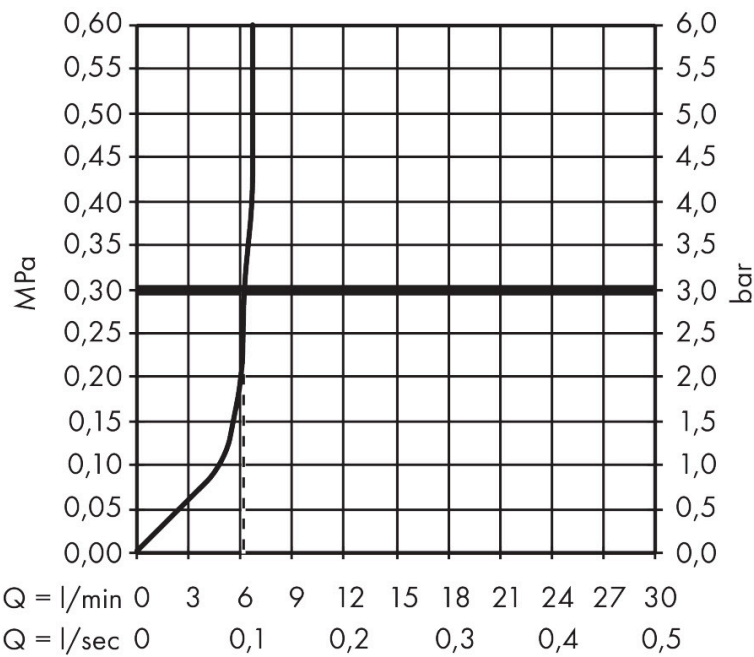

Merk	hansgrohe
Artikelnaam	bidethanddouche 1jet S EcoSmart voor koud water met porter en doucheslang 125 cm
Art.nr.	29230140
Oppervlakte	Brushed Bronze
Netto prijs	164,00 EUR

Stroomschema