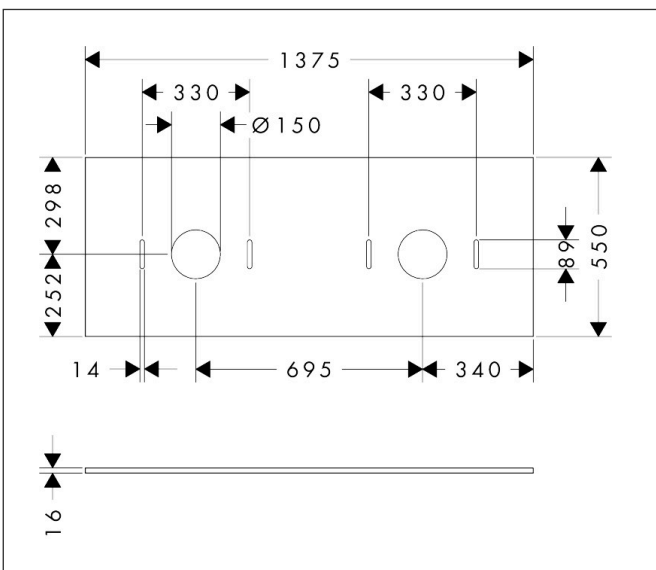

Merk	hansgrohe
Artikelnaam	<b>Xilesa E</b> console 1375/550 met 2 uitsparingen voor waskom zonder kraangat
Art.nr.	54280760
Oppervlakte	Slate Matt Grey
Netto prijs	313,37 EUR

## Kenmerken

- materiaal: 3-laags spaanplaat met hoge dichtheid
- oppervlaktmateriaal: laminaat (HPL)
- MoistureProof: duurzaam materiaal dat lang mooi blijft
- aantal wastafeluitsparingen: 2
- wastafeluitsparing: 2 in het midden
- wandmontage
- met bevestigingsmateriaal
- met uitsparing voor waskom zonder kraangat
- waskom en badkamermeubel moeten apart besteld worden
- console kan alleen samen met badmeubel voor console worden gemonteerd
- in combinatie met een hansgrohe kraan en Xuniva is het verlengde afvoergarnituur vereist (#56840000)

## Maat tekeningen

## Certificaat

Merk	hansgrohe
Artikelnaam	<b>Xilesa E</b> console 1375/550 met 2 uitsparingen voor waskom zonder kraangat
Art.nr.	54280760
Oppervlakte	Slate Matt Grey
Netto prijs	313,37 EUR