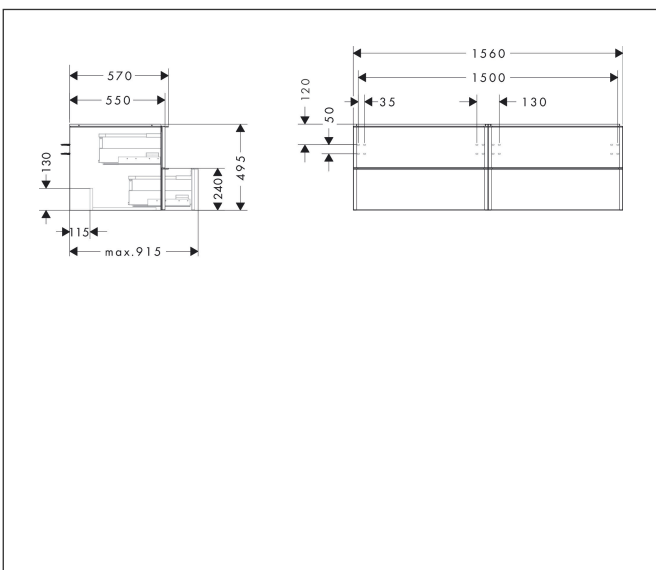

Merk	hansgrohe
Artikelnaam	<b>Xelu Q</b> badmeubel Natural Oak 1560/550 met 4 lades voor consoles met waskom, Oppervlak greep:
Art.nr.	54092700
Oppervlakte	Oppervlak meubel: Natural Oak, Oppervlak greep: Mat wit
Netto prijs	1.546,42 EUR

## Kenmerken

- bestaat uit: badkamermeubel, Basic Box-set
- materiaal behuizing: vezelplaat van gemiddelde dichtheid (MDF)
- oppervlaktemateriaal behuizing: thermofolie
- materiaal voorzijde: vezelplaat van gemiddelde dichtheid (MDF)
- oppervlaktemateriaal voorzijde: thermofolie
- MoistureProof: duurzaam materiaal dat lang mooi blijft
- met greepstang
- type opening: volledig uittrekbaar
- materiaal grepen: aluminium
- oppervlaktemateriaal grepen: poedercoating
- 4 lades
- zonder uitsparing voor sifon
- SoftClose, voor vloeiend en zacht sluiten
- individuele en flexibele opbergruimte dankzij het verdelen van de binnenkant
- 2 basisbox-sets inbegrepen
- schaduwvoegprofiel voorbereid voor montage handdoekrek en planchet
- wandmontage
- montagevoorwaarde: voorgemonteerd
- met bevestigingsmateriaal
- opbouwwascom en console moeten apart besteld worden

## Maat tekeningen