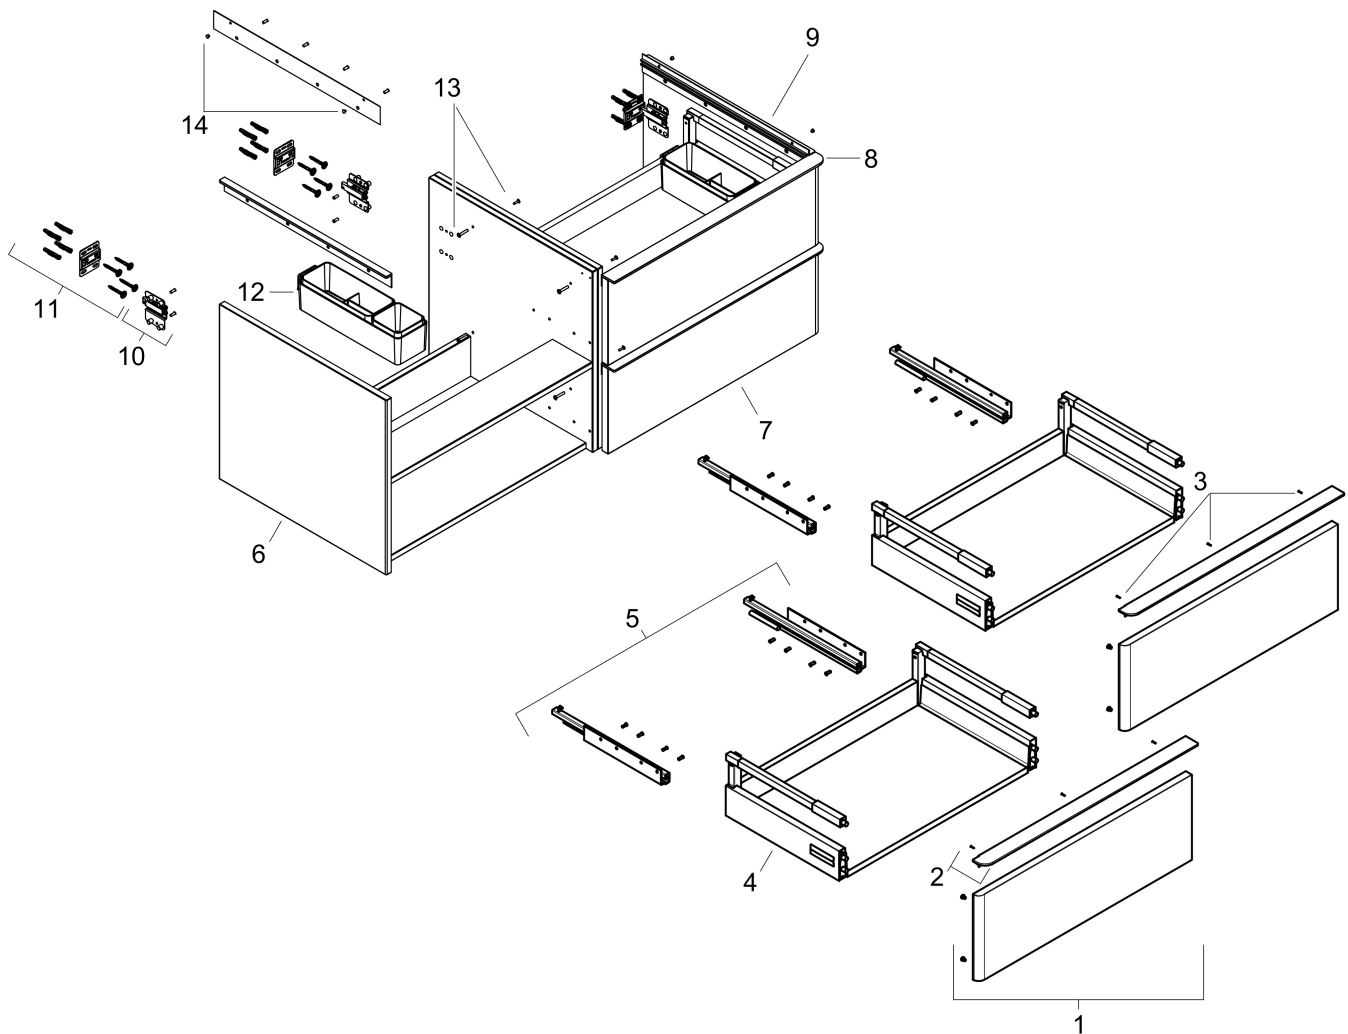

Merk hansgrohe
Artikelnaam **Xelu Q** badmeubel Natural Oak 1560/550 met 4 lades voor consoles met waskom, Oppervlak greep:
Art.nr. 54092700
Oppervlakte Oppervlak meubel: Natural Oak, Oppervlak greep: Mat wit
Netto prijs 1.546,42 EUR

Explosietekening voor bouwjaar: >06/23

Merk hansgrohe
Artikelnaam **Xelu Q** badmeubel Natural Oak 1560/550 met 4 lades voor consoles met waskom, Oppervlak greep:
Art.nr. 54092700
Oppervlakte Oppervlak meubel: Natural Oak, Oppervlak greep: Mat wit
Netto prijs 1.546,42 EUR

Onderdelen voor bouwjaar: >06/23

Pos	Beschrijving	Art.nr.	Prijs
1	meubelfront	87413000	300,40
2	greep links	87345670	147,60
3	schroef-set	87157000	16,60
4	uittrekelement	87241000	300,40
5	ladegeleiders	87240000	113,70
6	meubelromp	87405000	694,30
7	meubelfront	87417000	300,40
8	greep rechts	87346670	147,60
9	meubelromp	87409000	694,30
10	bevestigingsmateriaal	87276000	64,30
11	montageset	87275000	40,60
12	Box set	54224670	37,90
13	montageset	87309000	32,70
14	afdekkap	87441670	10,40
a	handdoekrek	54143700	70,60
b	planchet	54144700	124,64
c	standbeen	54145700	103,48